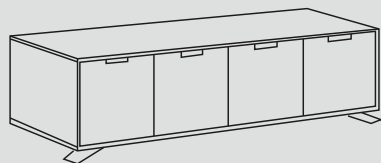

Madia contenitore
3 Ante 3 Cassetti
206x50x86 cm

Mobile alto
4 Ante
106x50x148 cm

Allungo per tavolo
(no gambe in ferro)
90x48x2,2 cm

Madia contenitore
4 Ante
206x50x86 cm

Vetrina 1 Anta
1 cassetto
56x50x177 cm

Tavolo rettangolare
piccolo +
allungo cm. 48x90
137x90x79 cm

Madia contenitore
2 Ante 3 Cassetti
156x50x86 cm

Tavolo gambe in
ferro grande
189x88x78 cm

Impianto luce rgb
1 spot per vetrina

Porta TV
156x50x51 cm

Tavolo gambe in
ferro piccolo
168x88x78 cm

Vetrina 2 Ante
1 cassetto
106x50x177 cm

Tavolo
rettangolare grande
180x90x79 cm