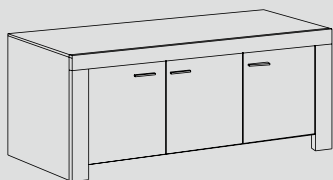

Mobile soggiorno
258x42x211 cm

Mobile contenitore
2 ante 2 cassetti
102x43x158 cm

Tavolo rettangolare
grande
180x90x79 cm

Madia contenitore
2 ante 3 cassetti
210x43x83 cm

Mobile alto 4 ante
102x43x158 cm

Tavolo rettangolare
piccolo
160x90x79 cm

Madia 3 ante
160x43x83 cm

Vetrina 2 ante
1 cassetto
102x43x158 cm

Allungo per tavolo
90x48x2,2 cm

Base porta TV
grande
180x43x53 cm

Impianto luce
bianco 1 spot
x vetrina/porta TV

Tavolo 137x90
con allungo 48 cm

Base porta TV
piccolo
140x43x53 cm

Impianto luce RGB
1 spot
x vetrina/porta TV