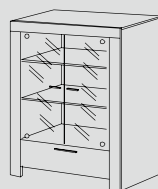

Mobile soggiorno
258x42x211 cm

Mobile contenitore
2 ante 2 cassetti
102x43x158 cm

Tavolo rettangolare
grande
180x90x79 cm

Madia contenitore
2 ante 3 cassetti
210x43x83 cm

Mobile alto 4 ante
102x43x158 cm

Tavolo rettangolare
piccolo
160x90x79 cm

Madia 3 ante
160x43x83 cm

Vetrina 2 ante
1 cassetto
102x43x158 cm

Allungo per tavolo
90x48x2,2 cm

Base porta TV
grande
180x43x53 cm

Impianto luce
bianco 1 spot
x vetrina/porta TV

Tavolo 137x90
con allungo 48 cm

Base porta TV
piccolo
140x43x53 cm

Impianto luce RGB
1 spot
x vetrina/porta TV