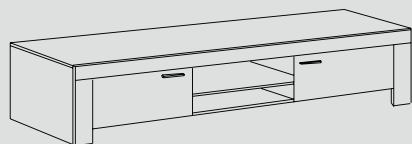

Mobile soggiorno
258x42x211 cm

Mobile contenitore
2 ante 2 cassetti
102x43x158 cm

Tavolo rettangolare
grande
180x90x79 cm

Madia contenitore
2 ante 3 cassetti
210x43x83 cm

Mobile alto 4 ante
102x43x158 cm

Tavolo rettangolare
piccolo
160x90x79 cm

Madia 3 ante
160x43x83 cm

Vetrina 2 ante
1 cassetto
102x43x158 cm

Allungo per tavolo
90x48x2,2 cm

Base porta TV
grande
180x43x53 cm

Impianto luce
bianco 1 spot
x vetrina/porta TV

Tavolo 137x90
con allungo 48 cm

Base porta TV
piccolo
140x43x53 cm

Impianto luce RGB
1 spot
x vetrina/porta TV