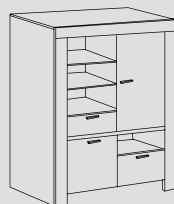

Mobile soggiorno
258x42x211 cm

Mobile contenitore
2 ante 2 cassetti
102x43x158 cm

Tavolo rettangolare
grande
180x90x79 cm

Madia contenitore
2 ante 3 cassetti
210x43x83 cm

Mobile alto 4 ante
102x43x158 cm

Tavolo rettangolare
piccolo
160x90x79 cm

Madia 3 ante
160x43x83 cm

Vetrina 2 ante
1 cassetto
102x43x158 cm

Allungo per tavolo
90x48x2,2 cm

Base porta TV
grande
180x43x53 cm

Impianto luce
bianco 1 spot
x vetrina/porta TV

Tavolo 137x90
con allungo 48 cm

Base porta TV
piccolo
140x43x53 cm

Impianto luce RGB
1 spot
x vetrina/porta TV