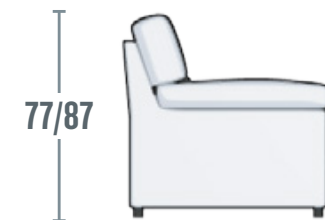

Comp. terminale 2 posti con letto delfino +
angolo penisola con contenitore - disp. DX o SX

Rullo poggiareni

Poggiatesta

Schienale per
angolo penisola

Divano 3 posti

Divano 3 posti maxi