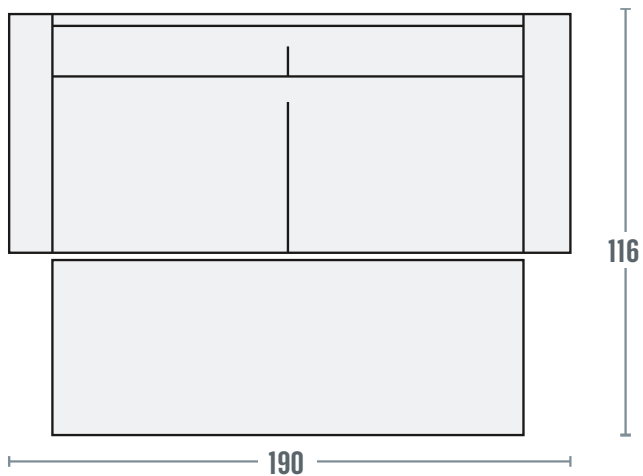

Comp. terminale 2 posti con letto delfino +
angolo penisola con contenitore - disp. DX o SX

Rullo poggiareni

Poggiatesta

Schienale per
angolo penisola

Divano 3 posti

Divano 3 posti maxi