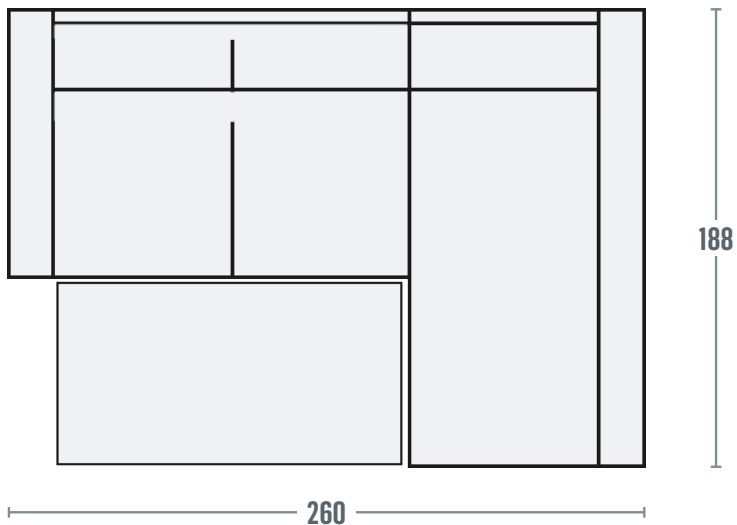

Comp. terminale 2 posti con letto delfino +
angolo penisola con contenitore - disp. DX o SX

Rullo poggiareni

Poggiatesta

Schienale per
angolo penisola

Divano 3 posti

Divano 3 posti maxi