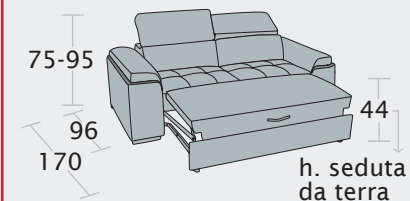

Divano 3 posti letto delfino

NB: in questo elemento i braccioli sono removibili per agevolare la consegna

Divano intermedio letto delfino

Divano 2 posti letto delfino

Possibilità bicolore nel bracciolo

- variante colore piedi non disponibile

* **NB:** il fondo contenitore può essere di colore diverso rispetto a quello di Expò

Terminale 3 posti letto delfino + chaise longue contenitore

disp. dx e sx

Term. intermedio letto delfino + chaise longue contenitore

disp. dx e sx

Terminale 2 posti letto delfino + chaise longue contenitore

disp. dx e sx

NB: in questa composizione viene ridotta anche la larghezza della chaise longue

Federici Sofà

www.federicisofa.com

VAI ALLA SCHEDA