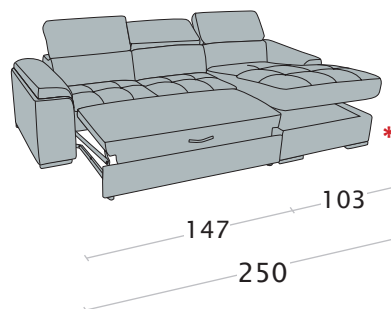

Divano 3 posti letto delfino

NB: in questo elemento i braccioli sono removibili per agevolare la consegna

Divano intermedio letto delfino

Divano 2 posti letto delfino

Possibilità bicolore nel bracciolo

- variante colore piedi non disponibile

* **NB:** il fondo contenitore può essere di colore diverso rispetto a quello di Expò

Terminale 3 posti letto delfino + chaise longue contenitore

disp. dx e sx

Term. intermedio letto delfino + chaise longue contenitore

disp. dx e sx

Terminale 2 posti letto delfino + chaise longue contenitore

disp. dx e sx

NB: in questa composizione viene ridotta anche la larghezza della chaise longue

Federici Sofà

www.federicisofa.com

VAI ALLA SCHEDA