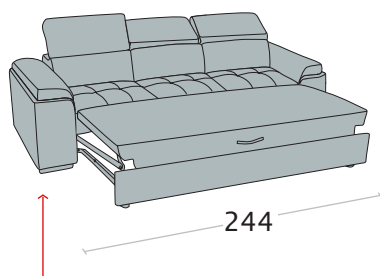

Divano 3 posti letto delfino

NB: in questo elemento i braccioli sono removibili per agevolare la consegna

Divano intermedio letto delfino

Divano 2 posti letto delfino

Possibilità bicolore nel bracciolo

- variante colore piedi non disponibile

* **NB:** il fondo contenitore può essere di colore diverso rispetto a quello di Expò

Terminale 3 posti letto delfino + chaise longue contenitore

disp. dx e sx

Term. intermedio letto delfino + chaise longue contenitore

disp. dx e sx

Terminale 2 posti letto delfino + chaise longue contenitore

disp. dx e sx

NB: in questa composizione viene ridotta anche la larghezza della chaise longue

Federici Sofà

www.federicisofa.com

VAI ALLA SCHEDA