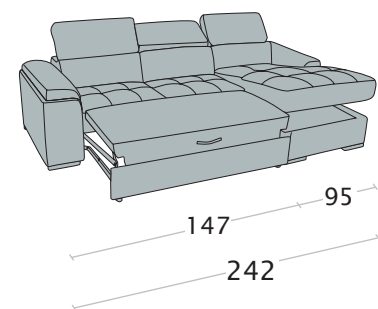

Divano 3 posti letto delfino

NB: in questo elemento i braccioli sono removibili per agevolare la consegna

Divano intermedio letto delfino

Divano 2 posti letto delfino

Possibilità bicolore nel bracciolo

- variante colore piedi non disponibile

* **NB:** il fondo contenitore può essere di colore diverso rispetto a quello di Expò

Terminale 3 posti letto delfino + chaise longue contenitore

disp. dx e sx

Term. intermedio letto delfino + chaise longue contenitore

disp. dx e sx

Terminale 2 posti letto delfino + chaise longue contenitore

disp. dx e sx

NB: in questa composizione viene ridotta anche la larghezza della chaise longue

Federici Sofà

www.federicisofa.com

VAI ALLA SCHEDA