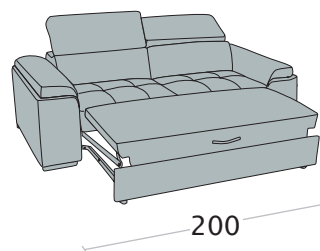

Divano 3 posti letto delfino

NB: in questo elemento i braccioli sono removibili per agevolare la consegna

Divano intermedio letto delfino

Divano 2 posti letto delfino

Possibilità bicolore nel bracciolo

- variante colore piedi non disponibile

* **NB:** il fondo contenitore può essere di colore diverso rispetto a quello di Expò

Terminale 3 posti letto delfino + chaise longue contenitore

disp. dx e sx

Term. intermedio letto delfino + chaise longue contenitore

disp. dx e sx

Terminale 2 posti letto delfino + chaise longue contenitore

disp. dx e sx

NB: in questa composizione viene ridotta anche la larghezza della chaise longue

Federici Sofà

www.federicisofa.com

VAI ALLA SCHEDA