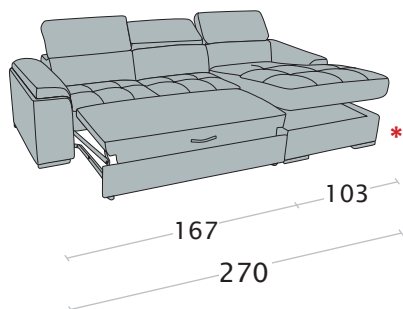

Divano 3 posti letto delfino

NB: in questo elemento i braccioli sono removibili per agevolare la consegna

Divano intermedio letto delfino

Divano 2 posti letto delfino

Possibilità bicolore nel bracciolo

- variante colore piedi non disponibile

* **NB:** il fondo contenitore può essere di colore diverso rispetto a quello di Expò

Terminale 3 posti letto delfino + chaise longue contenitore

disp. dx e sx

Term. intermedio letto delfino + chaise longue contenitore

disp. dx e sx

Terminale 2 posti letto delfino + chaise longue contenitore

disp. dx e sx

NB: in questa composizione viene ridotta anche la larghezza della chaise longue

Federici Sofà

www.federicisofa.com

VAI ALLA SCHEDA