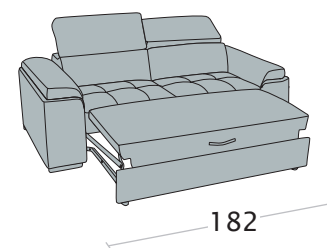

Divano 3 posti letto delfino

NB: in questo elemento i braccioli sono removibili per agevolare la consegna

Divano intermedio letto delfino

Divano 2 posti letto delfino

Possibilità bicolore nel bracciolo

- variante colore piedi non disponibile

* **NB:** il fondo contenitore può essere di colore diverso rispetto a quello di Expò

Terminale 3 posti letto delfino + chaise longue contenitore

disp. dx e sx

Term. intermedio letto delfino + chaise longue contenitore

disp. dx e sx

Terminale 2 posti letto delfino + chaise longue contenitore

disp. dx e sx

NB: in questa composizione viene ridotta anche la larghezza della chaise longue

Federici Sofà

www.federicisofa.com

VAI ALLA SCHEDA