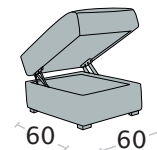

- variante colore piedi
non disponibile

Poltrona letto

Terminale 3 posti maxi letto + chaise longue contenitore

disp. dx e sx

Terminale 3 posti letto + chaise longue contenitore

disp. dx e sx

Terminale intermedio letto + chaise longue contenitore

disp. dx e sx

Terminale 2 posti letto + chaise longue cont.

disp. dx e sx

Pouff quadrato

Pouff quadrato con contenitore

Pouff rettangolare

Pouff rettangolare con contenitore

Federici Sofà