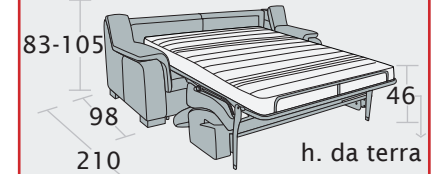

Divano 3 posti maxi letto

Divano 3 posti letto

Divano intermedio letto

Divano 2 posti letto

Dimensioni materasso:
 3 p. maxi - L. 160x192x12 cm
 3 posti - L. 140x192x12 cm
 Intermed. - L. 120x192x12 cm
 2 posti - L. 100x192x12 cm
 1 posto - L. 70x192x12 cm

- variante colore piedi
non disponibile

Poltrona letto

Terminale 3 posti maxi letto + chaise longue contenitore

disp. dx e sx

Terminale 3 posti letto + chaise longue contenitore

disp. dx e sx

Terminale intermedio letto + chaise longue contenitore

disp. dx e sx

Terminale 2 posti letto + chaise longue cont.

disp. dx e sx

Pouff quadrato

Pouff quadrato con contenitore

Pouff rettangolare

Pouff rettangolare con contenitore

Federici Sofà