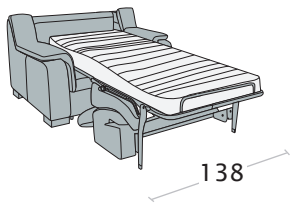

Divano 3 posti maxi letto

Divano 3 posti letto

Divano intermedio letto

Divano 2 posti letto

Dimensioni materasso:
 3 p. maxi - L. 160x192x12 cm
 3 posti - L. 140x192x12 cm
 Intermed. - L. 120x192x12 cm
 2 posti - L. 100x192x12 cm
 1 posto - L. 70x192x12 cm

- variante colore piedi
non disponibile

Poltrona letto

Terminale 3 posti maxi letto + chaise longue contenitore

disp. dx e sx

Terminale 3 posti letto + chaise longue contenitore

disp. dx e sx

Terminale intermedio letto + chaise longue contenitore

disp. dx e sx

Terminale 2 posti letto + chaise longue cont.

disp. dx e sx

Pouff quadrato

Pouff quadrato con contenitore

Pouff rettangolare

Pouff rettangolare con contenitore

Federici Sofà