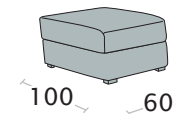

Divano 3 posti maxi letto

Divano 3 posti letto

Divano intermedio letto

Divano 2 posti letto

Dimensioni materasso:
 3 p. maxi - L. 160x192x12 cm
 3 posti - L. 140x192x12 cm
 Intermed. - L. 120x192x12 cm
 2 posti - L. 100x192x12 cm
 1 posto - L. 70x192x12 cm

- variante colore piedi
non disponibile

Poltrona letto

Terminale 3 posti maxi letto + chaise longue contenitore

disp. dx e sx

Terminale 3 posti letto + chaise longue contenitore

disp. dx e sx

Terminale intermedio letto + chaise longue contenitore

disp. dx e sx

Terminale 2 posti letto + chaise longue cont.

disp. dx e sx

Pouff quadrato

Pouff quadrato con contenitore

Pouff rettangolare

Pouff rettangolare con contenitore

Federici Sofà