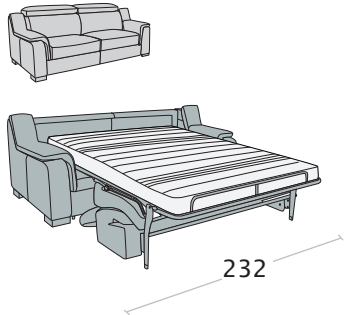

Divano 3 posti maxi letto

Divano 3 posti letto

Divano intermedio letto

Divano 2 posti letto

Dimensioni materasso:
 3 p. maxi - L. 160x192x12 cm
 3 posti - L. 140x192x12 cm
 Intermed. - L. 120x192x12 cm
 2 posti - L. 100x192x12 cm
 1 posto - L. 70x192x12 cm

- variante colore piedi
non disponibile

Poltrona letto

Terminale 3 posti maxi letto + chaise longue contenitore

disp. dx e sx

Terminale 3 posti letto + chaise longue contenitore

disp. dx e sx

Terminale intermedio letto + chaise longue contenitore

disp. dx e sx

Terminale 2 posti letto + chaise longue cont.

disp. dx e sx

Pouff quadrato

Pouff quadrato con contenitore

Pouff rettangolare

Pouff rettangolare con contenitore

Federici Sofà