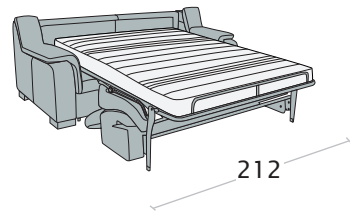

Divano 3 posti maxi letto

Divano 3 posti letto

Divano intermedio letto

Divano 2 posti letto

Dimensioni materasso:
 3 p. maxi - L. 160x192x12 cm
 3 posti - L. 140x192x12 cm
 Intermed. - L. 120x192x12 cm
 2 posti - L. 100x192x12 cm
 1 posto - L. 70x192x12 cm

- variante colore piedi
non disponibile

Poltrona letto

Terminale 3 posti maxi letto + chaise longue contenitore

disp. dx e sx

Terminale 3 posti letto + chaise longue contenitore

disp. dx e sx

Terminale intermedio letto + chaise longue contenitore

disp. dx e sx

Terminale 2 posti letto + chaise longue cont.

disp. dx e sx

Pouff quadrato

Pouff quadrato con contenitore

Pouff rettangolare

Pouff rettangolare con contenitore

Federici Sofà