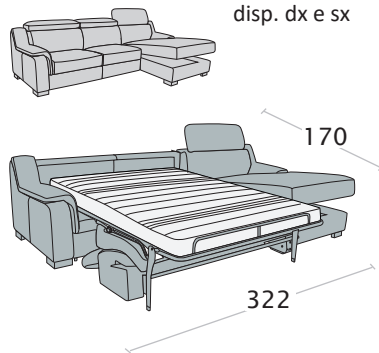

Divano 3 posti maxi letto

Divano 3 posti letto

Divano intermedio letto

Divano 2 posti letto

Dimensioni materasso:
 3 p. maxi - L. 160x192x12 cm
 3 posti - L. 140x192x12 cm
 Intermed. - L. 120x192x12 cm
 2 posti - L. 100x192x12 cm
 1 posto - L. 70x192x12 cm

- variante colore piedi
non disponibile

Poltrona letto

Terminale 3 posti maxi letto + chaise longue contenitore

disp. dx e sx

Terminale 3 posti letto + chaise longue contenitore

disp. dx e sx

Terminale intermedio letto + chaise longue contenitore

disp. dx e sx

Terminale 2 posti letto + chaise longue cont.

disp. dx e sx

Pouff quadrato

Pouff quadrato con contenitore

Pouff rettangolare

Pouff rettangolare con contenitore

Federici Sofà