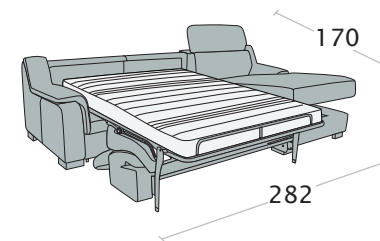

Divano 3 posti maxi letto

Divano 3 posti letto

Divano intermedio letto

Divano 2 posti letto

Dimensioni materasso:
 3 p. maxi - L. 160x192x12 cm
 3 posti - L. 140x192x12 cm
 Intermed. - L. 120x192x12 cm
 2 posti - L. 100x192x12 cm
 1 posto - L. 70x192x12 cm

- variante colore piedi
non disponibile

Poltrona letto

Terminale 3 posti maxi letto + chaise longue contenitore

disp. dx e sx

Terminale 3 posti letto + chaise longue contenitore

disp. dx e sx

Terminale intermedio letto + chaise longue contenitore

disp. dx e sx

Terminale 2 posti letto + chaise longue cont.

disp. dx e sx

Pouff quadrato

Pouff quadrato con contenitore

Pouff rettangolare

Pouff rettangolare con contenitore

Federici Sofà