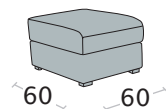

Divano 3 posti maxi letto

Divano 3 posti letto

Divano intermedio letto

Divano 2 posti letto

Dimensioni materasso:
 3 p. maxi - L. 160x192x12 cm
 3 posti - L. 140x192x12 cm
 Intermed. - L. 120x192x12 cm
 2 posti - L. 100x192x12 cm
 1 posto - L. 70x192x12 cm

- variante colore piedi
non disponibile

Poltrona letto

Terminale 3 posti maxi letto + chaise longue contenitore

disp. dx e sx

Terminale 3 posti letto + chaise longue contenitore

disp. dx e sx

Terminale intermedio letto + chaise longue contenitore

disp. dx e sx

Terminale 2 posti letto + chaise longue cont.

disp. dx e sx

Pouff quadrato

Pouff quadrato con contenitore

Pouff rettangolare

Pouff rettangolare con contenitore

Federici Sofà