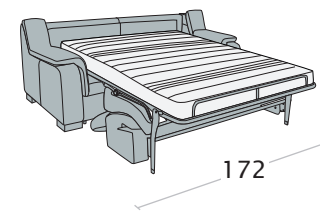

Divano 3 posti maxi letto

Divano 3 posti letto

Divano intermedio letto

Divano 2 posti letto

Dimensioni materasso:
 3 p. maxi - L. 160x192x12 cm
 3 posti - L. 140x192x12 cm
 Intermed. - L. 120x192x12 cm
 2 posti - L. 100x192x12 cm
 1 posto - L. 70x192x12 cm

- variante colore piedi
non disponibile

Poltrona letto

Terminale 3 posti maxi letto + chaise longue contenitore

disp. dx e sx

Terminale 3 posti letto + chaise longue contenitore

disp. dx e sx

Terminale intermedio letto + chaise longue contenitore

disp. dx e sx

Terminale 2 posti letto + chaise longue cont.

disp. dx e sx

Pouff quadrato

Pouff quadrato con contenitore

Pouff rettangolare

Pouff rettangolare con contenitore

Federici Sofà