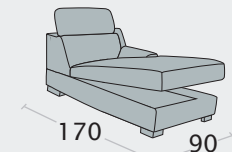

Divano 3 posti maxi letto

Divano 3 posti letto

Divano intermedio letto

Divano 2 posti letto

Dimensioni materasso:
 3 p. maxi - L. 160x192x12 cm
 3 posti - L. 140x192x12 cm
 Intermed. - L. 120x192x12 cm
 2 posti - L. 100x192x12 cm
 1 posto - L. 70x192x12 cm

- variante colore piedi
non disponibile

Poltrona letto

Terminale 3 posti maxi letto + chaise longue contenitore

disp. dx e sx

Terminale 3 posti letto + chaise longue contenitore

disp. dx e sx

Terminale intermedio letto + chaise longue contenitore

disp. dx e sx

Terminale 2 posti letto + chaise longue cont.

disp. dx e sx

Pouff quadrato

Pouff quadrato con contenitore

Pouff rettangolare

Pouff rettangolare con contenitore

Federici Sofà