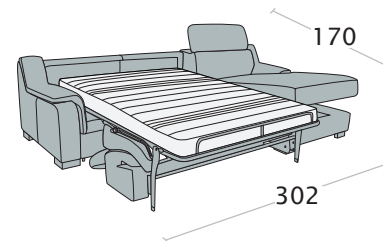

Divano 3 posti maxi letto

Divano 3 posti letto

Divano intermedio letto

Divano 2 posti letto

Dimensioni materasso:
 3 p. maxi - L. 160x192x12 cm
 3 posti - L. 140x192x12 cm
 Intermed. - L. 120x192x12 cm
 2 posti - L. 100x192x12 cm
 1 posto - L. 70x192x12 cm

- variante colore piedi
non disponibile

Poltrona letto

Terminale 3 posti maxi letto + chaise longue contenitore

disp. dx e sx

Terminale 3 posti letto + chaise longue contenitore

disp. dx e sx

Terminale intermedio letto + chaise longue contenitore

disp. dx e sx

Terminale 2 posti letto + chaise longue cont.

disp. dx e sx

Pouff quadrato

Pouff quadrato con contenitore

Pouff rettangolare

Pouff rettangolare con contenitore

Federici Sofà