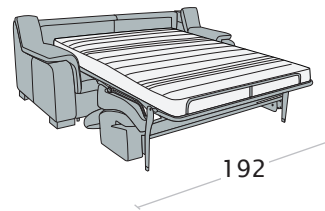

Divano 3 posti maxi letto

Divano 3 posti letto

Divano intermedio letto

Divano 2 posti letto

Dimensioni materasso:
 3 p. maxi - L. 160x192x12 cm
 3 posti - L. 140x192x12 cm
 Intermed. - L. 120x192x12 cm
 2 posti - L. 100x192x12 cm
 1 posto - L. 70x192x12 cm

- variante colore piedi
non disponibile

Poltrona letto

Terminale 3 posti maxi letto + chaise longue contenitore

disp. dx e sx

Terminale 3 posti letto + chaise longue contenitore

disp. dx e sx

Terminale intermedio letto + chaise longue contenitore

disp. dx e sx

Terminale 2 posti letto + chaise longue cont.

disp. dx e sx

Pouff quadrato

Pouff quadrato con contenitore

Pouff rettangolare

Pouff rettangolare con contenitore

Federici Sofà