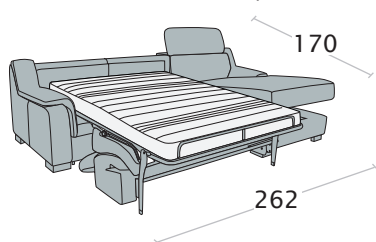

Divano 3 posti maxi letto

Divano 3 posti letto

Divano intermedio letto

Divano 2 posti letto

Dimensioni materasso:
 3 p. maxi - L. 160x192x12 cm
 3 posti - L. 140x192x12 cm
 Intermed. - L. 120x192x12 cm
 2 posti - L. 100x192x12 cm
 1 posto - L. 70x192x12 cm

- variante colore piedi
non disponibile

Poltrona letto

Terminale 3 posti maxi letto + chaise longue contenitore

disp. dx e sx

Terminale 3 posti letto + chaise longue contenitore

disp. dx e sx

Terminale intermedio letto + chaise longue contenitore

disp. dx e sx

Terminale 2 posti letto + chaise longue cont.

disp. dx e sx

Pouff quadrato

Pouff quadrato con contenitore

Pouff rettangolare

Pouff rettangolare con contenitore

Federici Sofà