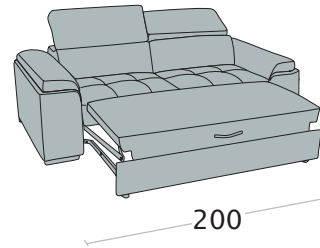

Divano 3 posti
letto delfino

NB: in questo elemento i braccioli sono removibili per agevolare la consegna

Divano intermedio
letto delfino

Divano 2 posti
letto delfino

Possibilità bicolore nel bracciolo

- variante colore piedi non disponibile

* **NB:** il fondo contenitore può essere di colore diverso rispetto a quello di Expò

Terminale 3 posti letto delfino
+ chaise longue contenitore

disp. dx e sx

Terminale 2 posti letto delfino
+ chaise longue contenitore

disp. dx e sx

Term. 2 posti letto delfino +
chaise longue contenitore mini

disp. dx e sx

Federici Sofà

www.federicisofa.com

VAI ALLA SCHEDA

mod. **BAHAMAS**

LAB.
173