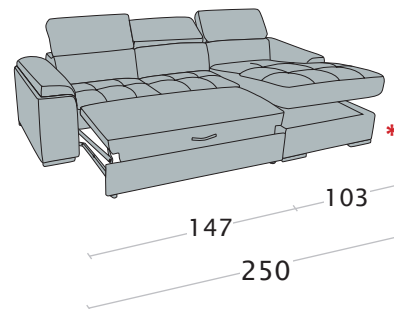

Divano 3 posti
letto delfino

NB: in questo elemento i braccioli sono removibili per agevolare la consegna

Divano intermedio
letto delfino

Divano 2 posti
letto delfino

Possibilità bicolore nel bracciolo

- variante colore piedi non disponibile

* **NB:** il fondo contenitore può essere di colore diverso rispetto a quello di Expò

Terminale 3 posti letto delfino
+ chaise longue contenitore

disp. dx e sx

Terminale 2 posti letto delfino
+ chaise longue contenitore

disp. dx e sx

Term. 2 posti letto delfino +
chaise longue contenitore mini

disp. dx e sx

Federici Sofà

www.federicisofa.com

VAI ALLA SCHEDA

mod. **BAHAMAS**

LAB.
173