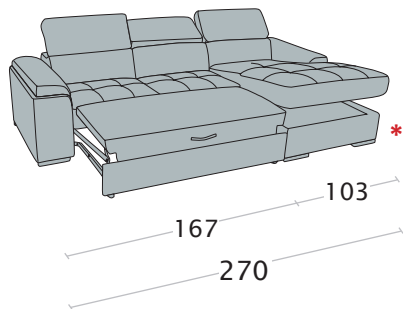

Divano 3 posti
letto delfino

NB: in questo elemento i braccioli sono removibili per agevolare la consegna

Divano intermedio
letto delfino

Divano 2 posti
letto delfino

Possibilità bicolore nel bracciolo

- variante colore piedi non disponibile

* **NB:** il fondo contenitore può essere di colore diverso rispetto a quello di Expò

Terminale 3 posti letto delfino
+ chaise longue contenitore

disp. dx e sx

Terminale 2 posti letto delfino
+ chaise longue contenitore

disp. dx e sx

Term. 2 posti letto delfino +
chaise longue contenitore mini

disp. dx e sx

Federici Sofà

www.federicisofa.com

VAI ALLA SCHEDA

mod. **BAHAMAS**

LAB.
173