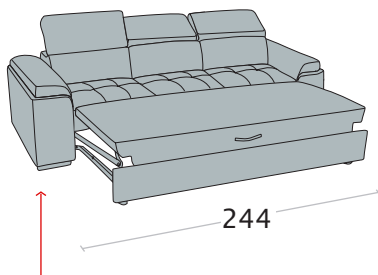

Divano 3 posti
letto delfino

NB: in questo elemento i braccioli sono removibili per agevolare la consegna

Divano intermedio
letto delfino

Divano 2 posti
letto delfino

Possibilità bicolore nel bracciolo

- variante colore piedi non disponibile

* **NB:** il fondo contenitore può essere di colore diverso rispetto a quello di Expò

Terminale 3 posti letto delfino
+ chaise longue contenitore

disp. dx e sx

Terminale 2 posti letto delfino
+ chaise longue contenitore

disp. dx e sx

Term. 2 posti letto delfino +
chaise longue contenitore mini

disp. dx e sx

Federici Sofà

www.federicisofa.com

VAI ALLA SCHEDA

mod. **BAHAMAS**

LAB.
173