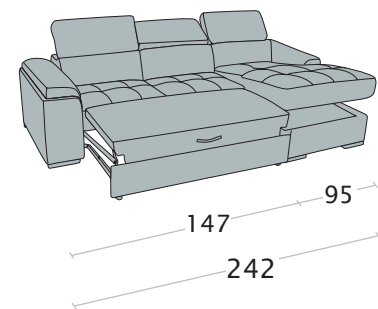

Divano 3 posti
letto delfino

NB: in questo elemento i braccioli sono removibili per agevolare la consegna

Divano intermedio
letto delfino

Divano 2 posti
letto delfino

Possibilità bicolore nel bracciolo

- variante colore piedi non disponibile

* **NB:** il fondo contenitore può essere di colore diverso rispetto a quello di Expò

Terminale 3 posti letto delfino
+ chaise longue contenitore

disp. dx e sx

Terminale 2 posti letto delfino
+ chaise longue contenitore

disp. dx e sx

Term. 2 posti letto delfino +
chaise longue contenitore mini

disp. dx e sx

Federici Sofà

www.federicisofa.com

VAI ALLA SCHEDA

mod. **BAHAMAS**

LAB.
173