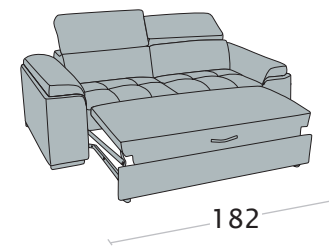

Divano 3 posti
letto delfino

NB: in questo elemento i braccioli sono removibili per agevolare la consegna

Divano intermedio
letto delfino

Divano 2 posti
letto delfino

Possibilità bicolore nel bracciolo

- variante colore piedi non disponibile

* **NB:** il fondo contenitore può essere di colore diverso rispetto a quello di Expò

Terminale 3 posti letto delfino
+ chaise longue contenitore

disp. dx e sx

Terminale 2 posti letto delfino
+ chaise longue contenitore

disp. dx e sx

Term. 2 posti letto delfino +
chaise longue contenitore mini

disp. dx e sx

Federici Sofà

www.federicisofa.com

VAI ALLA SCHEDA

mod. **BAHAMAS**

LAB.
173