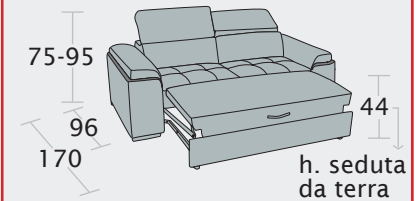

Divano 3 posti
letto delfino

NB: in questo elemento i braccioli sono removibili per agevolare la consegna

Divano intermedio
letto delfino

Divano 2 posti
letto delfino

Possibilità bicolore nel bracciolo

- variante colore piedi non disponibile

* **NB:** il fondo contenitore può essere di colore diverso rispetto a quello di Expò

Terminale 3 posti letto delfino
+ chaise longue contenitore

disp. dx e sx

Terminale 2 posti letto delfino
+ chaise longue contenitore

disp. dx e sx

Term. 2 posti letto delfino +
chaise longue contenitore mini

disp. dx e sx

Federici Sofà

www.federicisofa.com

VAI ALLA SCHEDA

mod. **BAHAMAS**

LAB.
173