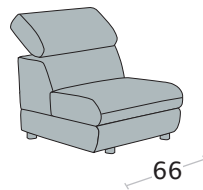

disp. dx e sx

Terminale intermedio letto delfino + angolo (poggiatesta regolabili) elemento 1 posto pouff conenitore

disp. dx e sx

Terminale intermedio letto delfino + chaise longue cont.

disp. dx e sx

Divano 3 posti

Divano intermedio

Divano 2 posti

Terminale 3 posti

NB: con il divano in pelle i cuscini sono realizzabili esclusivamente dello stesso colore del divano

- variante colore piedi non disponibile

Terminale intermedio

disp. dx e sx

Elem. centrale 1 posto

Elemento centrale 1 posto pouff contenitore

disp. dx e sx

Angolo rotondo con poggiatesta regolabili

Angolo rotondo con poggiatesta fissi

Angolo elemento 1 posto pouff cont. con poggiatesta regolabili

disp. dx e sx

Chaise longue fissa

disp. dx e sx

Chaise longue contenitore

disp. dx e sx

Chaise longue grande fissa

disp. dx e sx