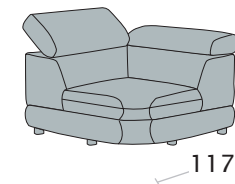

Divano 3 posti
letto delfino

Divano intermedio
letto delfino

Terminale intermedio
letto delfino

disp. dx e sx

NB: con il divano in pelle i cuscini sono realizzabili esclusivamente dello stesso colore del divano

disp. dx e sx

Terminale intermedio letto delfino + angolo (poggiatesta regolabili) elemento 1 posto pouff conenitore

disp. dx e sx

Terminale intermedio letto delfino + chaise longue cont.

disp. dx e sx

Divano 3 posti

disp. dx e sx

Elem. centrale 1 posto

Elemento centrale 1 posto pouff contenitore

disp. dx e sx

Angolo rotondo con poggiatesta regolabili

Angolo rotondo con poggiatesta fissi

Angolo elemento 1 posto pouff cont. con poggiatesta regolabili

disp. dx e sx

Chaise longue fissa

disp. dx e sx

Chaise longue contenitore

disp. dx e sx

Chaise longue grande fissa

disp. dx e sx