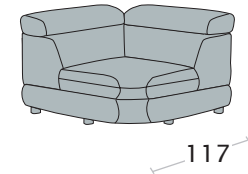

Divano 3 posti
letto delfino

Divano intermedio
letto delfino

Terminale intermedio
letto delfino

disp. dx e sx

NB: con il divano in pelle i cuscini sono realizzabili esclusivamente dello stesso colore del divano

disp. dx e sx

Terminale intermedio letto delfino + angolo (poggiatesta regolabili) elemento 1 posto pouff conenitore

disp. dx e sx

Terminale intermedio letto delfino + chaise longue cont.

disp. dx e sx

Divano 3 posti

disp. dx e sx

Elem. centrale 1 posto

Elemento centrale 1 posto pouff contenitore

disp. dx e sx

Angolo rotondo con poggiatesta regolabili

Angolo rotondo con poggiatesta fissi

Angolo elemento 1 posto pouff cont. con poggiatesta regolabili

disp. dx e sx

Chaise longue fissa

disp. dx e sx

Chaise longue contenitore

disp. dx e sx

Chaise longue grande fissa

disp. dx e sx