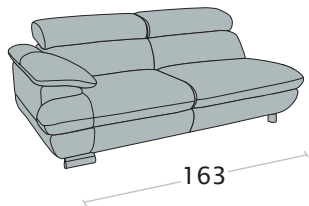

Terminale intermedio

disp. dx e sx