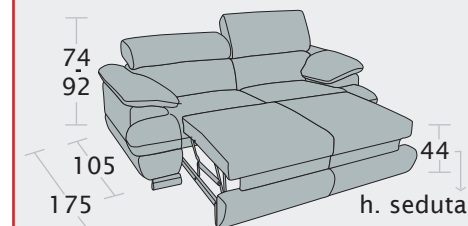

Divano 3 posti
letto delfino

Divano intermedio
letto delfino

Terminale intermedio
letto delfino

disp. dx e sx

NB: con il divano in pelle i cuscini sono realizzabili esclusivamente dello stesso colore del divano

NB: nella versione in pelle anche il letto delfino è in pelle

- variante colore piedi non disponibile

Term. intermedio letto delfino + angolo rotondo (poggiatesta fissi) + elemento 1 posto pouff contenitore

disp. dx e sx

Terminale intermedio letto delfino + angolo (poggiatesta regolabili) elemento 1 posto pouff conenitore

disp. dx e sx

Terminale intermedio letto delfino + chaise longue cont.

disp. dx e sx

Divano 3 posti