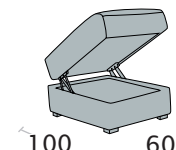

Terminale 2 posti letto + chaise longue cont.

disp. dx e sx

| | | | | | | | | |
|---------------|-----|-----|-----|-----|-----|-----|-----|-----|
| Br. cm | 3 | 5 | 8 | 15 | 16 | 18 | 20 | 21 |
| | 210 | 214 | 220 | 234 | 236 | 240 | 244 | 246 |

Pouff quadrato

Pouff quadrato con contenitore

Pouff rettangolare

Pouff rettangolare con contenitore

Bracciolo cm 3

Bracciolo cm 5

Bracciolo cm 8

Bracciolo cm 15

Bracciolo cm 16

Bracciolo cm 18

Bracciolo cm 20

Bracciolo cm 21

**PREZZO
MAGGIORATO**

**PREZZO
MAGGIORATO**