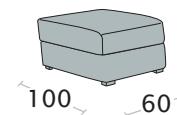

Dimensioni materasso:

- 3 p. maxi - L. 160x192x 12-18 cm
- 3 posti - L. 140x192x 12-18 cm
- Interm. - L. 120x192x 12-18 cm
- 2 posti - L. 100x192x 12-18 cm
- 1 posto - L. 70x192x 12-18 cm

NB: roller disponibile come optional **solo** nei divani e poltrona. **NO** nelle composizioni

Term. intermedio letto + chaise longue cont.

disp. dx e sx

| | | | | | | | | |
|--|-----|-----|-----|-----|-----|-----|-----|-----|
| | 3 | 5 | 8 | 15 | 16 | 18 | 20 | 21 |
| | 230 | 234 | 240 | 254 | 256 | 260 | 264 | 266 |

Terminale 2 posti letto + chaise longue cont.

disp. dx e sx

| | | | | | | | | |
|---------------|-----|-----|-----|-----|-----|-----|-----|-----|
| Br. cm | 3 | 5 | 8 | 15 | 16 | 18 | 20 | 21 |
| | 210 | 214 | 220 | 234 | 236 | 240 | 244 | 246 |

Pouff quadrato

Pouff quadrato con contenitore

Pouff rettangolare

Pouff rettangolare con contenitore

Bracciolo cm 3

Bracciolo cm 5

Bracciolo cm 8

Bracciolo cm 15