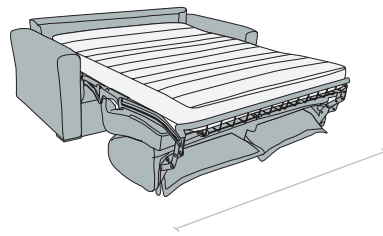

Divano 3 posti maxi letto

| | | | | | | | | |
|---------------|-----|-----|-----|-----|-----|-----|-----|-----|
| Br. cm | 3 | 5 | 8 | 15 | 16 | 18 | 20 | 21 |
| | 188 | 192 | 198 | 212 | 214 | 218 | 222 | 224 |

Divano 3 posti letto

| | | | | | | | | |
|--|-----|-----|-----|-----|-----|-----|-----|-----|
| | 3 | 5 | 8 | 15 | 16 | 18 | 20 | 21 |
| | 168 | 172 | 178 | 192 | 194 | 198 | 202 | 204 |

Divano intermedio letto

| | | | | | | | | |
|--|-----|-----|-----|-----|-----|-----|-----|-----|
| | 3 | 5 | 8 | 15 | 16 | 18 | 20 | 21 |
| | 148 | 152 | 158 | 172 | 174 | 178 | 182 | 184 |

Divano 2 posti letto

| | | | | | | | | |
|--|-----|-----|-----|-----|-----|-----|-----|-----|
| | 3 | 5 | 8 | 15 | 16 | 18 | 20 | 21 |
| | 128 | 132 | 138 | 152 | 154 | 158 | 162 | 164 |

Dimensioni materasso:

- 3 p. maxi - L. 160x192x 12-18 cm
- 3 posti - L. 140x192x 12-18 cm
- Interm. - L. 120x192x 12-18 cm
- 2 posti - L. 100x192x 12-18 cm
- 1 posto - L. 70x192x 12-18 cm

NB: roller disponibile come optional **solo** nei divani e poltrona. **NO** nelle composizioni