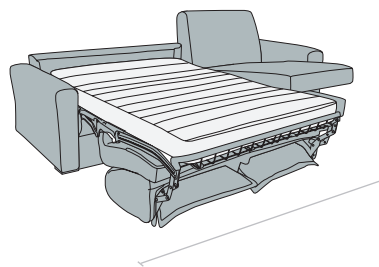

NB: chaise longue reversibile solo nei br. 3,6,8,20cm
A martello nei br. 15,16,18,21cm

- variante colore piedi non disponibile

Poltrona letto

| | | | | | | | | |
|---------------|----|-----|-----|-----|-----|-----|-----|-----|
| Br. cm | 3 | 5 | 8 | 15 | 16 | 18 | 20 | 21 |
| | 98 | 102 | 108 | 122 | 124 | 128 | 132 | 134 |

Term. 3 posti maxi letto + chaise longue cont.

disp. dx e sx

| | | | | | | | | |
|--|-----|-----|-----|-----|-----|-----|-----|-----|
| | 3 | 5 | 8 | 15 | 16 | 18 | 20 | 21 |
| | 270 | 274 | 280 | 294 | 296 | 300 | 304 | 306 |

Terminale 3 posti letto + chaise longue cont.

disp. dx e sx

| | | | | | | | | |
|--|-----|-----|-----|-----|-----|-----|-----|-----|
| | 3 | 5 | 8 | 15 | 16 | 18 | 20 | 21 |
| | 250 | 254 | 260 | 274 | 276 | 280 | 284 | 286 |

Term. intermedio letto + chaise longue cont.

disp. dx e sx

| | | | | | | | | |
|--|-----|-----|-----|-----|-----|-----|-----|-----|
| | 3 | 5 | 8 | 15 | 16 | 18 | 20 | 21 |
| | 230 | 234 | 240 | 254 | 256 | 260 | 264 | 266 |