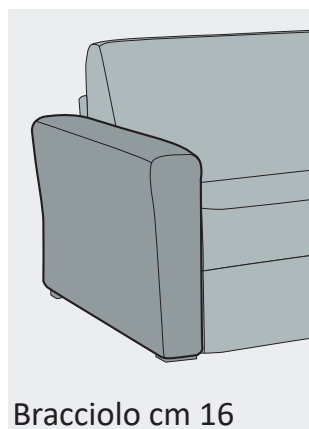

Terminale 2 posti letto + chaise longue cont.

disp. dx e sx

| | | | | | | | | |
|---------------|-----|-----|-----|-----|-----|-----|-----|-----|
| Br. cm | 3 | 5 | 8 | 15 | 16 | 18 | 20 | 21 |
| | 210 | 214 | 220 | 234 | 236 | 240 | 244 | 246 |

Pouff quadrato

Pouff quadrato con contenitore

Pouff rettangolare

Pouff rettangolare con contenitore

Bracciolo cm 3

Bracciolo cm 5

Bracciolo cm 8

Bracciolo cm 15

Bracciolo cm 16

Bracciolo cm 18

Bracciolo cm 20

Bracciolo cm 21

**PREZZO
MAGGIORATO**

**PREZZO
MAGGIORATO**