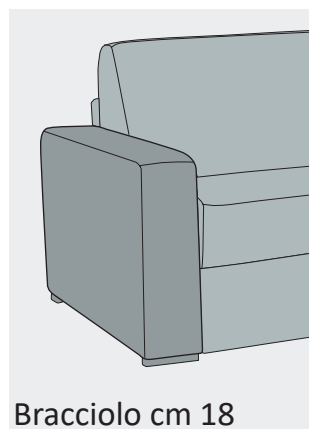

Terminale 2 posti letto + chaise longue cont.

disp. dx e sx

| | | | | | | | | |
|---------------|-----|-----|-----|-----|-----|-----|-----|-----|
| Br. cm | 3 | 5 | 8 | 15 | 16 | 18 | 20 | 21 |
| | 210 | 214 | 220 | 234 | 236 | 240 | 244 | 246 |

Pouff quadrato

Pouff quadrato con contenitore

Pouff rettangolare

Pouff rettangolare con contenitore

Bracciolo cm 3

Bracciolo cm 5

Bracciolo cm 8

Bracciolo cm 15

Bracciolo cm 16

Bracciolo cm 18

Bracciolo cm 20

Bracciolo cm 21

**PREZZO
MAGGIORATO**

**PREZZO
MAGGIORATO**