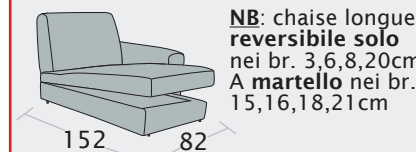

Divano 3 posti letto

| | | | | | | | | |
|--|-----|-----|-----|-----|-----|-----|-----|-----|
| | 3 | 5 | 8 | 15 | 16 | 18 | 20 | 21 |
| | 168 | 172 | 178 | 192 | 194 | 198 | 202 | 204 |

Divano intermedio letto

| | | | | | | | | |
|--|-----|-----|-----|-----|-----|-----|-----|-----|
| | 3 | 5 | 8 | 15 | 16 | 18 | 20 | 21 |
| | 148 | 152 | 158 | 172 | 174 | 178 | 182 | 184 |

Divano 2 posti letto

| | | | | | | | | |
|--|-----|-----|-----|-----|-----|-----|-----|-----|
| | 3 | 5 | 8 | 15 | 16 | 18 | 20 | 21 |
| | 128 | 132 | 138 | 152 | 154 | 158 | 162 | 164 |

Dimensioni materasso:

- 3 p. maxi - L. 160x192x 12-18 cm
- 3 posti - L. 140x192x 12-18 cm
- Interm. - L. 120x192x 12-18 cm
- 2 posti - L. 100x192x 12-18 cm
- 1 posto - L. 70x192x 12-18 cm

NB: roller disponibile come optional **solo** nei divani e poltrona. **NO** nelle composizioni

NB: chaise longue reversibile solo nei br. 3,6,8,20cm
A martello nei br. 15,16,18,21cm

- variante colore piedi non disponibile

Poltrona letto

| | | | | | | | | |
|---------------|----|-----|-----|-----|-----|-----|-----|-----|
| Br. cm | 3 | 5 | 8 | 15 | 16 | 18 | 20 | 21 |
| | 98 | 102 | 108 | 122 | 124 | 128 | 132 | 134 |