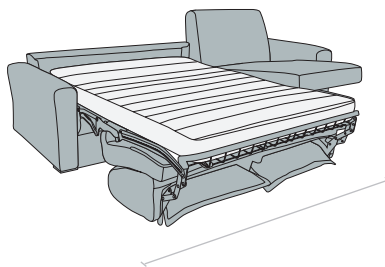

Dimensioni materasso:

- 3 p. maxi - L. 160x192x 12-18 cm
- 3 posti - L. 140x192x 12-18 cm
- Interm. - L. 120x192x 12-18 cm
- 2 posti - L. 100x192x 12-18 cm
- 1 posto - L. 70x192x 12-18 cm

NB: roller disponibile come optional **solo** nei divani e poltrona. **NO** nelle composizioni

NB: chaise longue reversibile solo nei br. 3,6,8,20cm
A martello nei br. 15,16,18,21cm

- variante colore piedi non disponibile

Poltrona letto

| | | | | | | | | |
|---------------|----|-----|-----|-----|-----|-----|-----|-----|
| Br. cm | 3 | 5 | 8 | 15 | 16 | 18 | 20 | 21 |
| | 98 | 102 | 108 | 122 | 124 | 128 | 132 | 134 |

Term. 3 posti maxi letto + chaise longue cont.

disp. dx e sx

| | | | | | | | | |
|--|-----|-----|-----|-----|-----|-----|-----|-----|
| | 3 | 5 | 8 | 15 | 16 | 18 | 20 | 21 |
| | 270 | 274 | 280 | 294 | 296 | 300 | 304 | 306 |

Terminale 3 posti letto + chaise longue cont.

disp. dx e sx

| | | | | | | | | |
|--|-----|-----|-----|-----|-----|-----|-----|-----|
| | 3 | 5 | 8 | 15 | 16 | 18 | 20 | 21 |
| | 250 | 254 | 260 | 274 | 276 | 280 | 284 | 286 |