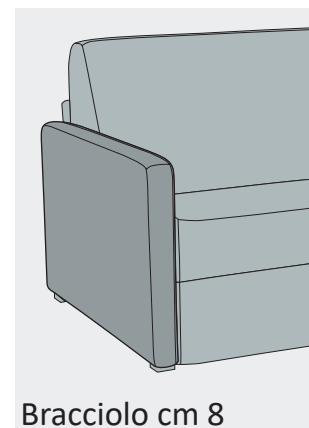

Terminale 2 posti letto + chaise longue cont.

disp. dx e sx

| | | | | | | | | |
|---------------|-----|-----|-----|-----|-----|-----|-----|-----|
| Br. cm | 3 | 5 | 8 | 15 | 16 | 18 | 20 | 21 |
| | 210 | 214 | 220 | 234 | 236 | 240 | 244 | 246 |

Pouff quadrato

Pouff quadrato con contenitore

Pouff rettangolare

Pouff rettangolare con contenitore

Bracciolo cm 3

Bracciolo cm 5

Bracciolo cm 8

Bracciolo cm 15

Bracciolo cm 16

Bracciolo cm 18

Bracciolo cm 20

Bracciolo cm 21

**PREZZO
MAGGIORATO**

**PREZZO
MAGGIORATO**