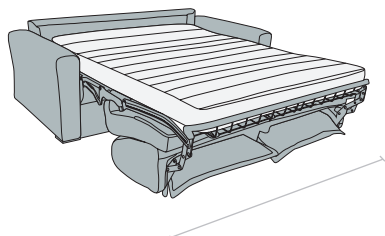

Divano 3 posti maxi letto

| | | | | | | | | |
|---------------|-----|-----|-----|-----|-----|-----|-----|-----|
| Br. cm | 3 | 5 | 8 | 15 | 16 | 18 | 20 | 21 |
| | 188 | 192 | 198 | 212 | 214 | 218 | 222 | 224 |

Divano 3 posti letto

| | | | | | | | | |
|--|-----|-----|-----|-----|-----|-----|-----|-----|
| | 3 | 5 | 8 | 15 | 16 | 18 | 20 | 21 |
| | 168 | 172 | 178 | 192 | 194 | 198 | 202 | 204 |

Divano intermedio letto

| | | | | | | | | |
|--|-----|-----|-----|-----|-----|-----|-----|-----|
| | 3 | 5 | 8 | 15 | 16 | 18 | 20 | 21 |
| | 148 | 152 | 158 | 172 | 174 | 178 | 182 | 184 |

Divano 2 posti letto

| | | | | | | | | |
|--|-----|-----|-----|-----|-----|-----|-----|-----|
| | 3 | 5 | 8 | 15 | 16 | 18 | 20 | 21 |
| | 128 | 132 | 138 | 152 | 154 | 158 | 162 | 164 |

Dimensioni materasso:

- 3 p. maxi - L. 160x192x 12-18 cm
- 3 posti - L. 140x192x 12-18 cm
- Interm. - L. 120x192x 12-18 cm
- 2 posti - L. 100x192x 12-18 cm
- 1 posto - L. 70x192x 12-18 cm

NB: roller disponibile come optional **solo** nei divani e poltrona. **NO** nelle composizioni