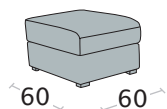

Br. cm	3	5	8	15	16	18	20	21
	188	192	198	212	214	218	222	224

	3	5	8	15	16	18	20	21
	168	172	178	192	194	198	202	204

	3	5	8	15	16	18	20	21
	148	152	158	172	174	178	182	184

	3	5	8	15	16	18	20	21
	128	132	138	152	154	158	162	164

- 3 p. maxi - L. 160x192x 12-18 cm
- 3 posti - L. 140x192x 12-18 cm
- Interm. - L. 120x192x 12-18 cm
- 2 posti - L. 100x192x 12-18 cm
- 1 posto - L. 70x192x 12-18 cm

NB: roller disponibile come optional **solo** nei divani e poltrona. **NO** nelle composizioni

NB: chaise longue reversibile solo nei br. 3,6,8,20cm
A martello nei br. 15,16,18,21cm

- variante colore piedi non disponibile

Br. cm	3	5	8	15	16	18	20	21
	98	102	108	122	124	128	132	134

disp. dx e sx

	3	5	8	15	16	18	20	21
	270	274	280	294	296	300	304	306

disp. dx e sx

	3	5	8	15	16	18	20	21
	250	254	260	274	276	280	284	286

disp. dx e sx

	3	5	8	15	16	18	20	21
	230	234	240	254	256	260	264	266

disp. dx e sx

Br. cm	3	5	8	15	16	18	20	21
	210	214	220	234	236	240	244	246

Pouff quadrato

Pouff rettangolare