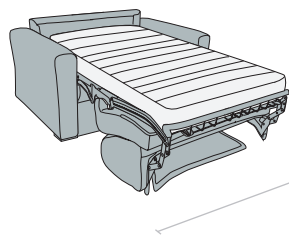

| | | | | | | | | |
|--|-----|-----|-----|-----|-----|-----|-----|-----|
| | 3 | 5 | 8 | 15 | 16 | 18 | 20 | 21 |
| | 148 | 152 | 158 | 172 | 174 | 178 | 182 | 184 |

Divano 2 posti letto

| | | | | | | | | |
|--|-----|-----|-----|-----|-----|-----|-----|-----|
| | 3 | 5 | 8 | 15 | 16 | 18 | 20 | 21 |
| | 128 | 132 | 138 | 152 | 154 | 158 | 162 | 164 |

Dimensioni materasso:

- 3 p. maxi - L. 160x192x 12-18 cm
- 3 posti - L. 140x192x 12-18 cm
- Interm. - L. 120x192x 12-18 cm
- 2 posti - L. 100x192x 12-18 cm
- 1 posto - L. 70x192x 12-18 cm

NB: roller disponibile come optional **solo** nei divani e poltrona. **NO** nelle composizioni

NB: chaise longue reversibile solo nei br. 3,6,8,20cm
A martello nei br. 15,16,18,21cm

- variante colore piedi non disponibile

Poltrona letto

| | | | | | | | | |
|---------------|----|-----|-----|-----|-----|-----|-----|-----|
| Br. cm | 3 | 5 | 8 | 15 | 16 | 18 | 20 | 21 |
| | 98 | 102 | 108 | 122 | 124 | 128 | 132 | 134 |

Term. 3 posti maxi letto + chaise longue cont.

disp. dx e sx

| | | | | | | | | |
|--|-----|-----|-----|-----|-----|-----|-----|-----|
| | 3 | 5 | 8 | 15 | 16 | 18 | 20 | 21 |
| | 270 | 274 | 280 | 294 | 296 | 300 | 304 | 306 |