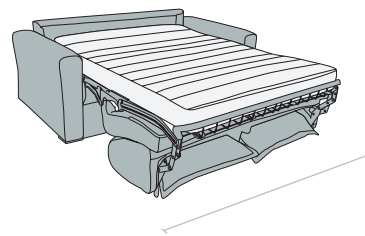

Divano 3 posti maxi letto

| | | | | | | | | |
|---------------|-----|-----|-----|-----|-----|-----|-----|-----|
| Br. cm | 3 | 5 | 8 | 15 | 16 | 18 | 20 | 21 |
| | 188 | 192 | 198 | 212 | 214 | 218 | 222 | 224 |

Divano 3 posti letto

| | | | | | | | | |
|--|-----|-----|-----|-----|-----|-----|-----|-----|
| | 3 | 5 | 8 | 15 | 16 | 18 | 20 | 21 |
| | 168 | 172 | 178 | 192 | 194 | 198 | 202 | 204 |

Divano intermedio letto

| | | | | | | | | |
|--|-----|-----|-----|-----|-----|-----|-----|-----|
| | 3 | 5 | 8 | 15 | 16 | 18 | 20 | 21 |
| | 148 | 152 | 158 | 172 | 174 | 178 | 182 | 184 |

Divano 2 posti letto

| | | | | | | | | |
|--|-----|-----|-----|-----|-----|-----|-----|-----|
| | 3 | 5 | 8 | 15 | 16 | 18 | 20 | 21 |
| | 128 | 132 | 138 | 152 | 154 | 158 | 162 | 164 |

Dimensioni materasso:

- 3 p. maxi - L. 160x192x 12-18 cm
- 3 posti - L. 140x192x 12-18 cm
- Interm. - L. 120x192x 12-18 cm
- 2 posti - L. 100x192x 12-18 cm
- 1 posto - L. 70x192x 12-18 cm

NB: roller disponibile come optional **solo** nei divani e poltrona. **NO** nelle composizioni