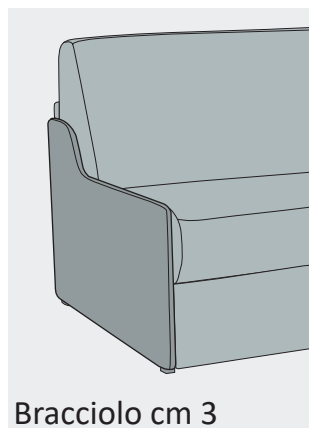

Terminale 2 posti letto + chaise longue cont.

disp. dx e sx

| | | | | | | | | |
|---------------|-----|-----|-----|-----|-----|-----|-----|-----|
| Br. cm | 3 | 5 | 8 | 15 | 16 | 18 | 20 | 21 |
| | 210 | 214 | 220 | 234 | 236 | 240 | 244 | 246 |

Pouff quadrato

Pouff quadrato con contenitore

Pouff rettangolare

Pouff rettangolare con contenitore

Bracciolo cm 3

Bracciolo cm 5

Bracciolo cm 8

Bracciolo cm 15

Bracciolo cm 16

Bracciolo cm 18

Bracciolo cm 20

Bracciolo cm 21

**PREZZO
MAGGIORATO**

**PREZZO
MAGGIORATO**