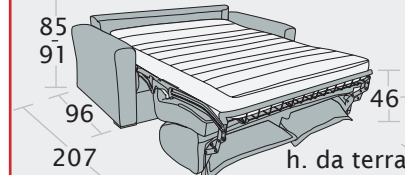

Divano 3 posti maxi letto

| | | | | | | | | |
|---------------|-----|-----|-----|-----|-----|-----|-----|-----|
| Br. cm | 3 | 5 | 8 | 15 | 16 | 18 | 20 | 21 |
| | 188 | 192 | 198 | 212 | 214 | 218 | 222 | 224 |

Divano 3 posti letto

| | | | | | | | | |
|--|-----|-----|-----|-----|-----|-----|-----|-----|
| | 3 | 5 | 8 | 15 | 16 | 18 | 20 | 21 |
| | 168 | 172 | 178 | 192 | 194 | 198 | 202 | 204 |

Divano intermedio letto

| | | | | | | | | |
|--|-----|-----|-----|-----|-----|-----|-----|-----|
| | 3 | 5 | 8 | 15 | 16 | 18 | 20 | 21 |
| | 148 | 152 | 158 | 172 | 174 | 178 | 182 | 184 |

Divano 2 posti letto

| | | | | | | | | |
|--|-----|-----|-----|-----|-----|-----|-----|-----|
| | 3 | 5 | 8 | 15 | 16 | 18 | 20 | 21 |
| | 128 | 132 | 138 | 152 | 154 | 158 | 162 | 164 |

Dimensioni materasso:

- 3 p. maxi - L. 160x192x 12-18 cm
- 3 posti - L. 140x192x 12-18 cm
- Interm. - L. 120x192x 12-18 cm
- 2 posti - L. 100x192x 12-18 cm
- 1 posto - L. 70x192x 12-18 cm

NB: roller disponibile come optional **solo** nei divani e poltrona. **NO** nelle composizioni