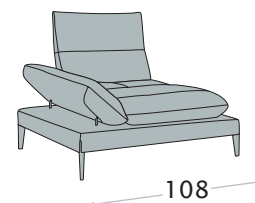

Divano 3 posti maxi

Divano 3 posti

Dormeuse

disp. dx e sx

Terminale 3 posti maxi

disp. dx e sx

Terminale 3 posti

disp. dx e sx

Terminale 1 posto maxi

disp. dx e sx

Terminale 1 posto

disp. dx e sx

**Elemento centrale
3 posti**

**Elemento centrale
1 posto maxi**

**Elemento centrale
1 posto**

Elemento 1 posto pouff

disp. dx e sx

**Angolo trapezoidale
con schienale retraibile**

con lo schienale retraibile la **profondità di seduta** aumenta di 40cm, mentre il divano di 26 cm

Possibilità bicolore

poggiatesta optional

Caratteristiche

disp. dx e sx

Chaise longue piccola

disp. dx e sx

Chaise longue
senza braccioli

con lo schienale retraibile la **profondità di seduta** aumenta di 40cm, mentre il divano di 26 cm

Possibilità bicolore

poggiatesta optional