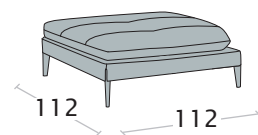

disp. dx e sx

Chaise longue piccola

disp. dx e sx

Chaise longue
senza braccioli

con lo schienale retraibile la **profondità di seduta** aumenta di 40cm, mentre il divano di 26 cm

Possibilità bicolore

poggiatesta optional

Pouf

disegno
in pianta

Pouf quadrato

Pouff rettangolare

Caratteristiche

- Realizzabile in: Tessuto
Pelle
- Non sfoderabile
- Rifinitura a vista già presente in tutti gli elementi
- Piede (h. 17cm) disponibile in vari colori