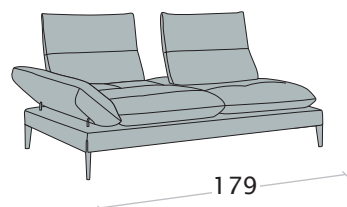

Divano 3 posti maxi

Divano 3 posti

Dormeuse

disp. dx e sx

Terminale 3 posti maxi

disp. dx e sx

Terminale 3 posti

disp. dx e sx

Terminale 1 posto maxi

disp. dx e sx

Terminale 1 posto

disp. dx e sx

**Elemento centrale
3 posti**

**Elemento centrale
1 posto maxi**

**Elemento centrale
1 posto**

Elemento 1 posto pouff

disp. dx e sx

**Angolo trapezoidale
con schienale retraibile**

con lo schienale retraibile la **profondità di seduta** aumenta di 40cm, mentre il divano di 26 cm

Possibilità bicolore

poggiatesta optional

Caratteristiche

disp. dx e sx

Chaise longue piccola

disp. dx e sx

Chaise longue
senza braccioli

con lo schienale retraibile la **profondità di seduta** aumenta di 40cm, mentre il divano di 26 cm

Possibilità bicolore

poggiatesta optional