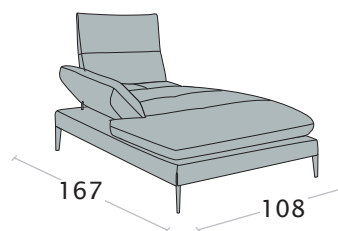

Divano 3 posti maxi

Divano 3 posti

Dormeuse

disp. dx e sx

Terminale 3 posti maxi

disp. dx e sx

Terminale 3 posti

disp. dx e sx

disp. dx e sx

**Angolo trapezoidale
con schienale retraibile**

con lo schienale retraibile la **profondità di seduta** aumenta di 40cm, mentre il divano di 26 cm

Possibilità bicolore

poggiatesta optional

Caratteristiche

- Realizzabile in: Tessuto
Pelle
- Non sfoderabile
- Rifinitura a vista già presente in tutti gli elementi
- Piede (h. 17cm) disponibile in vari colori

Angolo trap. 1P br.
fisso (sch.retraibili)

Chaise longue

disp. dx e sx

Chaise longue piccola

disp. dx e sx

Chaise longue
senza braccioli

con lo schienale retraibile la **profondità di seduta** aumenta di 40cm, mentre il divano di 26 cm

Possibilità bicolore

poggiatesta optional