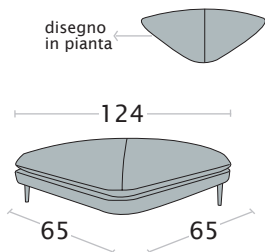

disp. dx e sx

**Angolo trapezoidale
con schienale retraibile**

con lo schienale retraibile la **profondità di seduta** aumenta di 40cm, mentre il divano di 26 cm

Possibilità bicolore

poggiatesta optional

Caratteristiche

- Realizzabile in: Tessuto
Pelle
- Non sfoderabile
- Rifinitura a vista già presente in tutti gli elementi
- Piede (h. 17cm) disponibile in vari colori

Angolo trap. 1P br.
fisso (sch.retraibili)

Chaise longue

disp. dx e sx

Chaise longue piccola

disp. dx e sx

Chaise longue
senza braccioli

con lo schienale retraibile la **profondità di seduta** aumenta di 40cm, mentre il divano di 26 cm

Possibilità bicolore

poggiatesta optional

Pouf

disegno
in pianta

Pouf quadrato

Pouff rettangolare

Caratteristiche

- Realizzabile in: Tessuto
Pelle
- Non sfoderabile
- Rifinitura a vista già presente in tutti gli elementi
- Piede (h. 17cm) disponibile in vari colori