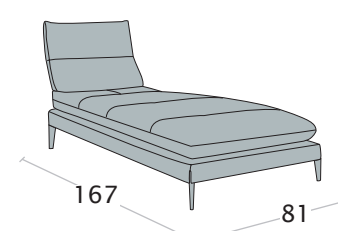

Divano 3 posti maxi

Divano 3 posti

Dormeuse

disp. dx e sx

Terminale 3 posti maxi

disp. dx e sx

Terminale 3 posti

disp. dx e sx

disp. dx e sx

Chaise longue piccola

disp. dx e sx

Chaise longue
senza braccioli

con lo schienale retraibile la **profondità di seduta** aumenta di 40cm, mentre il divano di 26 cm

Possibilità bicolore

poggiatesta optional

Pouf

disegno
in pianta

Pouf quadrato

Pouff rettangolare

Caratteristiche

- Realizzabile in: Tessuto
Pelle
- Non sfoderabile
- Rifinitura a vista già presente in tutti gli elementi
- Piede (h. 17cm) disponibile in vari colori