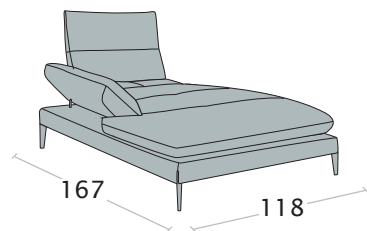

Divano 3 posti maxi

Divano 3 posti

Dormeuse

disp. dx e sx

Terminale 3 posti maxi

disp. dx e sx

Terminale 3 posti

disp. dx e sx

disp. dx e sx

**Angolo trapezoidale
con schienale retraibile**

con lo schienale retraibile la **profondità di seduta** aumenta di 40cm, mentre il divano di 26 cm

Possibilità bicolore

poggiatesta optional

Caratteristiche

- Realizzabile in: Tessuto
Pelle
- Non sfoderabile
- Rifinitura a vista già presente in tutti gli elementi
- Piede (h. 17cm) disponibile in vari colori

Angolo trap. 1P br.
fisso (sch.retraibili)

Chaise longue

disp. dx e sx

Chaise longue piccola

disp. dx e sx

Chaise longue
senza braccioli

con lo schienale retraibile la **profondità di seduta** aumenta di 40cm, mentre il divano di 26 cm

Possibilità bicolore

poggiatesta optional