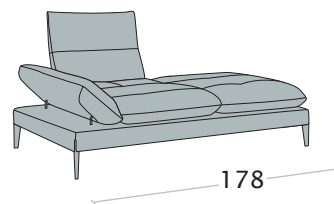

Divano 3 posti maxi

Divano 3 posti

Dormeuse

disp. dx e sx

Terminale 3 posti maxi

disp. dx e sx

Terminale 3 posti

disp. dx e sx

Terminale 1 posto maxi

disp. dx e sx

Terminale 1 posto

disp. dx e sx

**Elemento centrale
3 posti**

**Elemento centrale
1 posto maxi**

**Elemento centrale
1 posto**

Elemento 1 posto pouff

disp. dx e sx

**Angolo trapezoidale
con schienale retraibile**

con lo schienale retraibile la **profondità di seduta** aumenta di 40cm, mentre il divano di 26 cm

Possibilità bicolore

poggiatesta optional

Caratteristiche

disp. dx e sx

Chaise longue piccola

disp. dx e sx

Chaise longue
senza braccioli

con lo schienale retraibile la **profondità di seduta** aumenta di 40cm, mentre il divano di 26 cm

Possibilità bicolore

poggiatesta optional