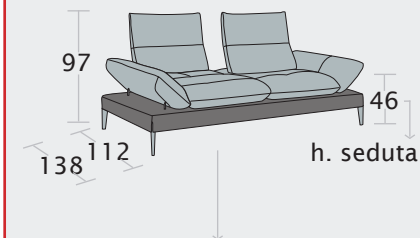

Divano 3 posti maxi

Divano 3 posti

Dormeuse

disp. dx e sx

Terminale 3 posti maxi

disp. dx e sx

Terminale 3 posti

disp. dx e sx

Terminale 1 posto maxi

disp. dx e sx

Terminale 1 posto

disp. dx e sx

**Elemento centrale
3 posti**

**Elemento centrale
1 posto maxi**

**Elemento centrale
1 posto**

Elemento 1 posto pouff

disp. dx e sx

**Angolo trapezoidale
con schienale retraibile**

con lo schienale retraibile la **profondità di seduta** aumenta di 40cm, mentre il divano di 26 cm

Possibilità bicolore

poggiatesta optional

Caratteristiche

disp. dx e sx

Chaise longue piccola

disp. dx e sx

Chaise longue
senza braccioli

con lo schienale retraibile la **profondità di seduta** aumenta di 40cm, mentre il divano di 26 cm

Possibilità bicolore

poggiatesta optional