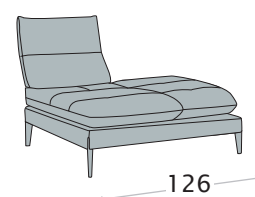

Divano 3 posti maxi

Divano 3 posti

Dormeuse

disp. dx e sx

Terminale 3 posti maxi

disp. dx e sx

Terminale 3 posti

disp. dx e sx

Terminale 1 posto maxi

disp. dx e sx

Terminale 1 posto

disp. dx e sx

**Elemento centrale
3 posti**

**Elemento centrale
1 posto maxi**

**Elemento centrale
1 posto**

Elemento 1 posto pouff

disp. dx e sx

**Angolo trapezoidale
con schienale retraibile**

con lo schienale retraibile la **profondità di seduta** aumenta di 40cm, mentre il divano di 26 cm

Possibilità bicolore

poggiatesta optional

Caratteristiche

disp. dx e sx

Chaise longue piccola

disp. dx e sx

Chaise longue
senza braccioli

con lo schienale retraibile la **profondità di seduta** aumenta di 40cm, mentre il divano di 26 cm

Possibilità bicolore

poggiatesta optional