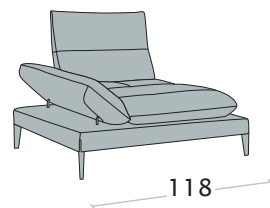

Divano 3 posti maxi

Divano 3 posti

Dormeuse

disp. dx e sx

Terminale 3 posti maxi

disp. dx e sx

Terminale 3 posti

disp. dx e sx

Terminale 1 posto maxi

disp. dx e sx

Terminale 1 posto

disp. dx e sx

**Elemento centrale
3 posti**

**Elemento centrale
1 posto maxi**

**Elemento centrale
1 posto**

Elemento 1 posto pouff

disp. dx e sx

**Angolo trapezoidale
con schienale retraibile**

con lo schienale retraibile la **profondità di seduta** aumenta di 40cm, mentre il divano di 26 cm

Possibilità bicolore

poggiatesta optional

Caratteristiche

disp. dx e sx

Chaise longue piccola

disp. dx e sx

Chaise longue
senza braccioli

con lo schienale retraibile la **profondità di seduta** aumenta di 40cm, mentre il divano di 26 cm

Possibilità bicolore

poggiatesta optional