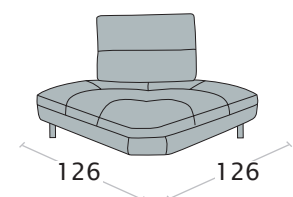

Divano 3 posti maxi

Divano 3 posti

Dormeuse

disp. dx e sx

Terminale 3 posti maxi

disp. dx e sx

Terminale 3 posti

disp. dx e sx

Terminale 1 posto maxi

disp. dx e sx

Terminale 1 posto

disp. dx e sx

**Elemento centrale
3 posti**

**Elemento centrale
1 posto maxi**

**Elemento centrale
1 posto**

Elemento 1 posto pouff

disp. dx e sx

**Angolo trapezoidale
con schienale retraibile**

con lo schienale retraibile la **profondità di seduta** aumenta di 40cm, mentre il divano di 26 cm

Possibilità bicolore

poggiatesta optional

Caratteristiche

disp. dx e sx

Chaise longue piccola

disp. dx e sx

Chaise longue
senza braccioli

con lo schienale retraibile la **profondità di seduta** aumenta di 40cm, mentre il divano di 26 cm

Possibilità bicolore

poggiatesta optional