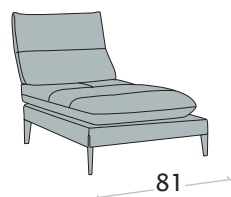

Divano 3 posti maxi

Divano 3 posti

Dormeuse

disp. dx e sx

Terminale 3 posti maxi

disp. dx e sx

Terminale 3 posti

disp. dx e sx

Terminale 1 posto maxi

disp. dx e sx

Terminale 1 posto

disp. dx e sx

**Elemento centrale
3 posti**

**Elemento centrale
1 posto maxi**

**Elemento centrale
1 posto**

Elemento 1 posto pouff

disp. dx e sx

**Angolo trapezoidale
con schienale retraibile**

con lo schienale retraibile la **profondità di seduta** aumenta di 40cm, mentre il divano di 26 cm

Possibilità bicolore

poggiatesta optional

Caratteristiche

disp. dx e sx

Chaise longue piccola

disp. dx e sx

Chaise longue
senza braccioli

con lo schienale retraibile la **profondità di seduta** aumenta di 40cm, mentre il divano di 26 cm

Possibilità bicolore

poggiatesta optional