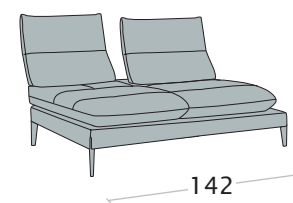

Divano 3 posti maxi

Divano 3 posti

Dormeuse

disp. dx e sx

Terminale 3 posti maxi

disp. dx e sx

Terminale 3 posti

disp. dx e sx

Terminale 1 posto maxi

disp. dx e sx

Terminale 1 posto

disp. dx e sx

**Elemento centrale
3 posti**

**Elemento centrale
1 posto maxi**

**Elemento centrale
1 posto**

Elemento 1 posto pouff

disp. dx e sx

**Angolo trapezoidale
con schienale retraibile**

con lo schienale retraibile la **profondità di seduta** aumenta di 40cm, mentre il divano di 26 cm

Possibilità bicolore

poggiatesta optional

Caratteristiche

disp. dx e sx

Chaise longue piccola

disp. dx e sx

Chaise longue
senza braccioli

con lo schienale retraibile la **profondità di seduta** aumenta di 40cm, mentre il divano di 26 cm

Possibilità bicolore

poggiatesta optional