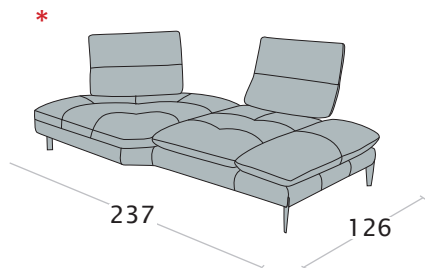

Divano 3 posti maxi

Divano 3 posti

Dormeuse

disp. dx e sx

Terminale 3 posti maxi

disp. dx e sx

Terminale 3 posti

disp. dx e sx

disp. dx e sx

**Angolo trapezoidale
con schienale retraibile**

con lo schienale retraibile la **profondità di seduta** aumenta di 40cm, mentre il divano di 26 cm

Possibilità bicolore

poggiatesta optional

Caratteristiche

- Realizzabile in: Tessuto
Pelle
- Non sfoderabile
- Rifinitura a vista già presente in tutti gli elementi
- Piede (h. 17cm) disponibile in vari colori

Angolo trap. 1P br.
fisso (sch.retraibili)

Chaise longue

disp. dx e sx

Chaise longue piccola

disp. dx e sx

Chaise longue
senza braccioli

con lo schienale retraibile la **profondità di seduta** aumenta di 40cm, mentre il divano di 26 cm

Possibilità bicolore

poggiatesta optional