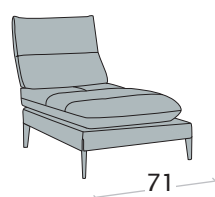

Divano 3 posti maxi

Divano 3 posti

Dormeuse

disp. dx e sx

Terminale 3 posti maxi

disp. dx e sx

Terminale 3 posti

disp. dx e sx

Terminale 1 posto maxi

disp. dx e sx

Terminale 1 posto

disp. dx e sx

**Elemento centrale
3 posti**

**Elemento centrale
1 posto maxi**

**Elemento centrale
1 posto**

Elemento 1 posto pouff

disp. dx e sx

**Angolo trapezoidale
con schienale retraibile**

con lo schienale retraibile la **profondità di seduta** aumenta di 40cm, mentre il divano di 26 cm

Possibilità bicolore

poggiatesta optional

Caratteristiche

disp. dx e sx

Chaise longue piccola

disp. dx e sx

Chaise longue
senza braccioli

con lo schienale retraibile la **profondità di seduta** aumenta di 40cm, mentre il divano di 26 cm

Possibilità bicolore

poggiatesta optional