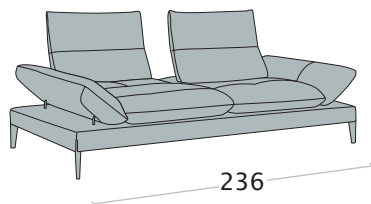

Divano 3 posti maxi

Divano 3 posti

Dormeuse

disp. dx e sx

Terminale 3 posti maxi

disp. dx e sx

Terminale 3 posti

disp. dx e sx

Terminale 1 posto maxi

disp. dx e sx

Terminale 1 posto

disp. dx e sx

**Elemento centrale
3 posti**

**Elemento centrale
1 posto maxi**

**Elemento centrale
1 posto**

Elemento 1 posto pouff

disp. dx e sx

**Angolo trapezoidale
con schienale retraibile**

con lo schienale retraibile la **profondità di seduta** aumenta di 40cm, mentre il divano di 26 cm

Possibilità bicolore

poggiatesta optional

Caratteristiche

disp. dx e sx

Chaise longue piccola

disp. dx e sx

Chaise longue
senza braccioli

con lo schienale retraibile la **profondità di seduta** aumenta di 40cm, mentre il divano di 26 cm

Possibilità bicolore

poggiatesta optional