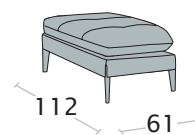

disp. dx e sx

Chaise longue piccola

disp. dx e sx

Chaise longue
senza braccioli

con lo schienale retraibile la **profondità di seduta** aumenta di 40cm, mentre il divano di 26 cm

Possibilità bicolore

poggiatesta optional

Pouf

disegno
in pianta

Pouf quadrato

Pouff rettangolare

Caratteristiche

- Realizzabile in: Tessuto
Pelle
- Non sfoderabile
- Rifinitura a vista già presente in tutti gli elementi
- Piede (h. 17cm) disponibile in vari colori