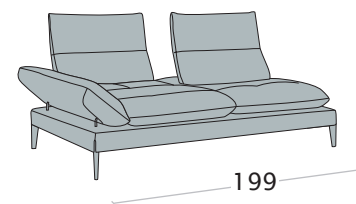

Divano 3 posti maxi

Divano 3 posti

Dormeuse

disp. dx e sx

Terminale 3 posti maxi

disp. dx e sx

Terminale 3 posti

disp. dx e sx

Terminale 1 posto maxi

disp. dx e sx

Terminale 1 posto

disp. dx e sx

**Elemento centrale
3 posti**

**Elemento centrale
1 posto maxi**

**Elemento centrale
1 posto**

Elemento 1 posto pouff

disp. dx e sx

**Angolo trapezoidale
con schienale retraibile**

con lo schienale retraibile la **profondità di seduta** aumenta di 40cm, mentre il divano di 26 cm

Possibilità bicolore

poggiatesta optional

Caratteristiche

disp. dx e sx

Chaise longue piccola

disp. dx e sx

Chaise longue
senza braccioli

con lo schienale retraibile la **profondità di seduta** aumenta di 40cm, mentre il divano di 26 cm

Possibilità bicolore

poggiatesta optional