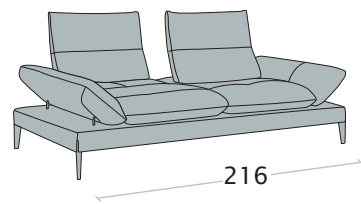

Divano 3 posti maxi

Divano 3 posti

Dormeuse

disp. dx e sx

Terminale 3 posti maxi

disp. dx e sx

Terminale 3 posti

disp. dx e sx

Terminale 1 posto maxi

disp. dx e sx

Terminale 1 posto

disp. dx e sx

**Elemento centrale
3 posti**

**Elemento centrale
1 posto maxi**

**Elemento centrale
1 posto**

Elemento 1 posto pouff

disp. dx e sx

**Angolo trapezoidale
con schienale retraibile**

con lo schienale retraibile la **profondità di seduta** aumenta di 40cm, mentre il divano di 26 cm

Possibilità bicolore

poggiatesta optional

Caratteristiche

disp. dx e sx

Chaise longue piccola

disp. dx e sx

Chaise longue
senza braccioli

con lo schienale retraibile la **profondità di seduta** aumenta di 40cm, mentre il divano di 26 cm

Possibilità bicolore

poggiatesta optional