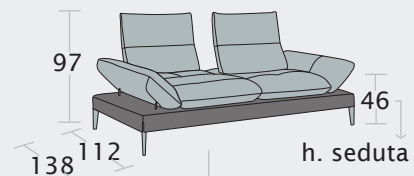

disp. dx e sx

Chaise longue piccola

disp. dx e sx

Chaise longue
senza braccioli

con lo schienale retraibile la **profondità di seduta** aumenta di 40cm, mentre il divano di 26 cm

Possibilità bicolore

poggiatesta optional

Pouf

disegno
in pianta

Pouf quadrato

Pouff rettangolare

Caratteristiche

- Realizzabile in: Tessuto
Pelle
- Non sfoderabile
- Rifinitura a vista già presente in tutti gli elementi
- Piede (h. 17cm) disponibile in vari colori