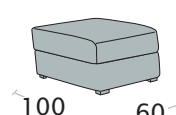

3	8	15	18	23
250	260	274	280	290

Terminale 3 posti letto + chaise longue cont. mini

disp. dx e sx

3	8	15	18	23
230	240	254	260	270

Term. intermedio letto + chaise longue cont. mini

disp. dx e sx

3	8	15	18	23
210	220	234	240	250

Dimensioni materasso:

- 3 p. maxi - L. 160x192x 12-18 cm
- 3 posti - L. 140x192x 12-18 cm
- Interm. - L. 120x192x 12-18 cm
- 2 posti - L. 100x192x 12-18 cm
- 1 posto - L. 70x192x 12-18 cm

NB: roller disponibile come optional **solo** nei divani e poltrona. **NO** nelle composizioni

Terminale 2 posti letto + chaise longue cont. mini

disp. dx e sx

Br. cm

3	8	15	18	23
190	200	214	220	230

Pouff quadrato

Pouff quadrato con contenitore

Pouff rettangolare

Pouff rettangolare con contenitore

Chaise longue reversibile

- variante colore piedi non disponibile

Br. cm 3 tamponamento

Bracciolo cm 8

Bracciolo cm 15

Bracciolo cm 18

Bracciolo cm 23

**PREZZO
MAGGIORATO**