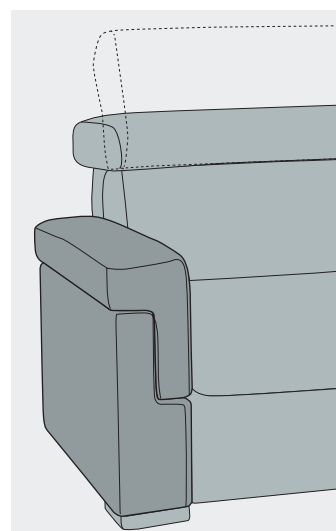

Terminale 2 posti letto + chaise longue cont. mini

disp. dx e sx

Br. cm

3	8	15	18	23
190	200	214	220	230

Pouff quadrato

Pouff quadrato con contenitore

Pouff rettangolare

Pouff rettangolare con contenitore

Chaise longue reversibile

- variante colore piedi non disponibile

Br. cm 3 tamponamento

Bracciolo cm 8

Bracciolo cm 15

Bracciolo cm 18

Bracciolo cm 23

**PREZZO
MAGGIORATO**