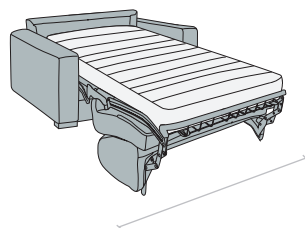

mod. MARETTA

Grazie alla possibilità di personalizzare la dimensione dei braccioli è un salvaspazio adatto a qualsiasi necessità.

letto aperto in tre mosse

sistema roller

vano contenitore

Federici Sofà
www.federicisofa.com

Divano 2 posti letto

3	8	15	18	23
128	138	152	158	168

Dimensioni materasso:

- 3 p. maxi - L. 160x192x 12-18 cm
- 3 posti - L. 140x192x 12-18 cm
- Interm. - L. 120x192x 12-18 cm
- 2 posti - L. 100x192x 12-18 cm
- 1 posto - L. 70x192x 12-18 cm

NB: roller disponibile come optional **solo** nei divani e poltrona. **NO** nelle composizioni

Chaise longue reversibile

- variante colore piedi non disponibile

Poltrona letto

Br. cm

3	8	15	18	23
98	108	122	128	238

Term. 3 posti maxi letto + chaise longue cont.

disp. dx e sx

3	8	15	18	23
270	280	294	300	310

Terminale 3 posti letto + chaise longue cont.

disp. dx e sx

3	8	15	18	23
250	260	274	280	290

Term. intermedio letto + chaise longue cont.