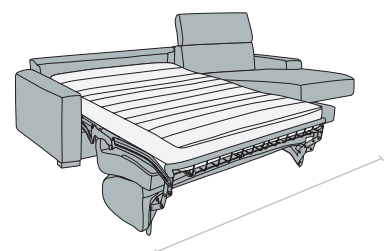

disp. dx e sx

3	8	15	18	23
230	240	254	260	270

Terminale 2 posti letto + chaise longue cont.

disp. dx e sx

Br. cm

3	8	15	18	23
210	220	234	240	250

Term. 3 posti maxi letto + chaise longue cont. mini

disp. dx e sx

3	8	15	18	23
250	260	274	280	290

Terminale 3 posti letto + chaise longue cont. mini

disp. dx e sx

3	8	15	18	23
230	240	254	260	270

Term. intermedio letto + chaise longue cont. mini

disp. dx e sx

3	8	15	18	23
210	220	234	240	250

Dimensioni materasso:

- 3 p. maxi - L. 160x192x 12-18 cm
- 3 posti - L. 140x192x 12-18 cm
- Interm. - L. 120x192x 12-18 cm
- 2 posti - L. 100x192x 12-18 cm
- 1 posto - L. 70x192x 12-18 cm

NB: roller disponibile come optional **solo** nei divani e poltrona. **NO** nelle composizioni

Terminale 2 posti letto + chaise longue cont. mini

disp. dx e sx

Br. cm

3	8	15	18	23
190	200	214	220	230

Pouff quadrato

Pouff quadrato con contenitore

Pouff rettangolare

Pouff rettangolare con contenitore