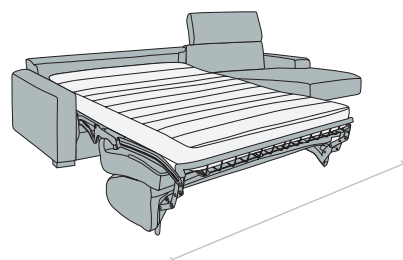

Term. 3 posti maxi letto + chaise longue cont.

disp. dx e sx

3	8	15	18	23
270	280	294	300	310

Terminale 3 posti letto + chaise longue cont.

disp. dx e sx

3	8	15	18	23
250	260	274	280	290

Term. intermedio letto + chaise longue cont.

disp. dx e sx

3	8	15	18	23
230	240	254	260	270

Terminale 2 posti letto + chaise longue cont.

disp. dx e sx

Br. cm

3	8	15	18	23
210	220	234	240	250

Term. 3 posti maxi letto + chaise longue cont. mini

disp. dx e sx

3	8	15	18	23
250	260	274	280	290

Terminale 3 posti letto + chaise longue cont. mini

disp. dx e sx

3	8	15	18	23
230	240	254	260	270

Term. intermedio letto + chaise longue cont. mini

disp. dx e sx

3	8	15	18	23
210	220	234	240	250

Dimensioni materasso:

- 3 p. maxi - L. 160x192x 12-18 cm
- 3 posti - L. 140x192x 12-18 cm
- Interm. - L. 120x192x 12-18 cm
- 2 posti - L. 100x192x 12-18 cm
- 1 posto - L. 70x192x 12-18 cm

NB: roller disponibile come optional **solo** nei divani e poltrona. **NO** nelle composizioni