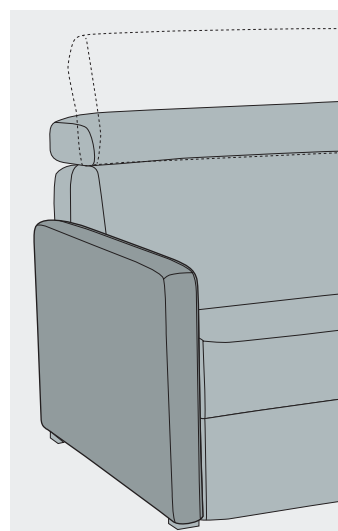

Dimensioni materasso:

- 3 p. maxi - L. 160x192x 12-18 cm
- 3 posti - L. 140x192x 12-18 cm
- Interm. - L. 120x192x 12-18 cm
- 2 posti - L. 100x192x 12-18 cm
- 1 posto - L. 70x192x 12-18 cm

NB: roller disponibile come optional **solo** nei divani e poltrona. **NO** nelle composizioni

Terminale 2 posti letto + chaise longue cont. mini

disp. dx e sx

Br. cm

3	8	15	18	23
190	200	214	220	230

Pouff quadrato

Pouff quadrato con contenitore

Pouff rettangolare

Pouff rettangolare con contenitore

Chaise longue reversibile

- variante colore piedi non disponibile

Br. cm 3 tamponamento

Bracciolo cm 8

Bracciolo cm 15

Bracciolo cm 18

Bracciolo cm 23

**PREZZO
MAGGIORATO**