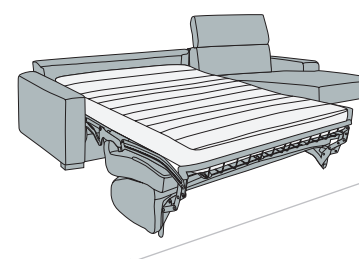

NB: roller disponibile come optional **solo** nei divani e poltrona. **NO** nelle composizioni

Chaise longue reversibile

- variante colore piedi non disponibile

Poltrona letto

Br. cm

3	8	15	18	23
98	108	122	128	238

Term. 3 posti maxi letto + chaise longue cont.

disp. dx e sx

3	8	15	18	23
270	280	294	300	310

Terminale 3 posti letto + chaise longue cont.

disp. dx e sx

3	8	15	18	23
250	260	274	280	290

Term. intermedio letto + chaise longue cont.

disp. dx e sx

3	8	15	18	23
230	240	254	260	270

Terminale 2 posti letto + chaise longue cont.

disp. dx e sx

Br. cm

3	8	15	18	23
210	220	234	240	250

Term. 3 posti maxi letto + chaise longue cont. mini

disp. dx e sx

3	8	15	18	23
250	260	274	280	290

Terminale 3 posti letto + chaise longue cont. mini

disp. dx e sx

3	8	15	18	23
230	240	254	260	270

Term. intermedio letto + chaise longue cont. mini

disp. dx e sx

3	8	15	18	23
210	220	234	240	250