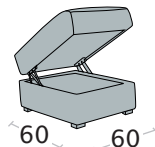

3	8	15	18	23
250	260	274	280	290

Terminale 3 posti letto + chaise longue cont. mini

disp. dx e sx

3	8	15	18	23
230	240	254	260	270

Term. intermedio letto + chaise longue cont. mini

disp. dx e sx

3	8	15	18	23
210	220	234	240	250

Dimensioni materasso:

- 3 p. maxi - L. 160x192x 12-18 cm
- 3 posti - L. 140x192x 12-18 cm
- Interm. - L. 120x192x 12-18 cm
- 2 posti - L. 100x192x 12-18 cm
- 1 posto - L. 70x192x 12-18 cm

NB: roller disponibile come optional **solo** nei divani e poltrona. **NO** nelle composizioni

Terminale 2 posti letto + chaise longue cont. mini

disp. dx e sx

Br. cm

3	8	15	18	23
190	200	214	220	230

Pouff quadrato

Pouff quadrato con contenitore

Pouff rettangolare

Pouff rettangolare con contenitore

Chaise longue reversibile

- variante colore piedi non disponibile

Br. cm 3 tamponamento

Bracciolo cm 8

Bracciolo cm 15

Bracciolo cm 18

Bracciolo cm 23

**PREZZO
MAGGIORATO**