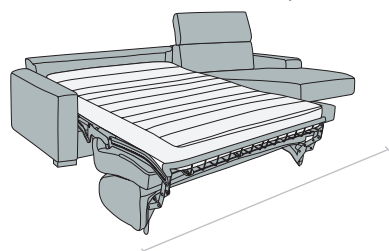

Term. 3 posti maxi letto + chaise longue cont.

disp. dx e sx

3	8	15	18	23
270	280	294	300	310

Terminale 3 posti letto + chaise longue cont.

disp. dx e sx

3	8	15	18	23
250	260	274	280	290

Term. intermedio letto + chaise longue cont.

disp. dx e sx

3	8	15	18	23
230	240	254	260	270

Terminale 2 posti letto + chaise longue cont.

disp. dx e sx

Br. cm

3	8	15	18	23
210	220	234	240	250

Term. 3 posti maxi letto + chaise longue cont. mini

disp. dx e sx

3	8	15	18	23
250	260	274	280	290

Terminale 3 posti letto + chaise longue cont. mini

disp. dx e sx

3	8	15	18	23
230	240	254	260	270

Term. intermedio letto + chaise longue cont. mini

disp. dx e sx

3	8	15	18	23
210	220	234	240	250

Dimensioni materasso:

- 3 p. maxi - L. 160x192x 12-18 cm
- 3 posti - L. 140x192x 12-18 cm
- Interm. - L. 120x192x 12-18 cm
- 2 posti - L. 100x192x 12-18 cm
- 1 posto - L. 70x192x 12-18 cm

NB: roller disponibile come optional **solo** nei divani e poltrona. **NO** nelle composizioni