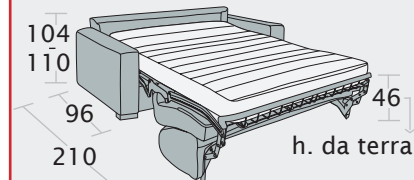

disp. dx e sx

3	8	15	18	23
230	240	254	260	270

Terminale 2 posti letto + chaise longue cont.

disp. dx e sx

Br. cm

3	8	15	18	23
210	220	234	240	250

Term. 3 posti maxi letto + chaise longue cont. mini

disp. dx e sx

3	8	15	18	23
250	260	274	280	290

Terminale 3 posti letto + chaise longue cont. mini

disp. dx e sx

3	8	15	18	23
230	240	254	260	270

Term. intermedio letto + chaise longue cont. mini

disp. dx e sx

3	8	15	18	23
210	220	234	240	250

Dimensioni materasso:

- 3 p. maxi - L. 160x192x 12-18 cm
- 3 posti - L. 140x192x 12-18 cm
- Interm. - L. 120x192x 12-18 cm
- 2 posti - L. 100x192x 12-18 cm
- 1 posto - L. 70x192x 12-18 cm

NB: roller disponibile come optional **solo** nei divani e poltrona. **NO** nelle composizioni

Terminale 2 posti letto + chaise longue cont. mini

disp. dx e sx

Br. cm

3	8	15	18	23
190	200	214	220	230

Pouff quadrato

Pouff quadrato con contenitore

Pouff rettangolare

Pouff rettangolare con contenitore