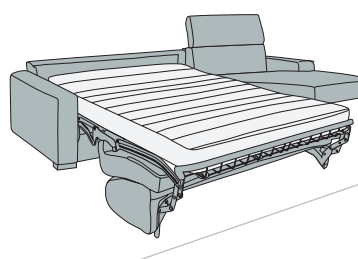

NB: roller disponibile come optional **solo** nei divani e poltrona. **NO** nelle composizioni

Chaise longue reversibile

- variante colore piedi non disponibile

Poltrona letto

Br. cm

3	8	15	18	23
98	108	122	128	238

Term. 3 posti maxi letto + chaise longue cont.

disp. dx e sx

3	8	15	18	23
270	280	294	300	310

Terminale 3 posti letto + chaise longue cont.

disp. dx e sx

3	8	15	18	23
250	260	274	280	290

Term. intermedio letto + chaise longue cont.

disp. dx e sx

3	8	15	18	23
230	240	254	260	270

Terminale 2 posti letto + chaise longue cont.

disp. dx e sx

Br. cm

3	8	15	18	23
210	220	234	240	250

Term. 3 posti maxi letto + chaise longue cont. mini

disp. dx e sx

3	8	15	18	23
250	260	274	280	290

Terminale 3 posti letto + chaise longue cont. mini

disp. dx e sx

3	8	15	18	23
230	240	254	260	270

Term. intermedio letto + chaise longue cont. mini

disp. dx e sx

3	8	15	18	23
210	220	234	240	250