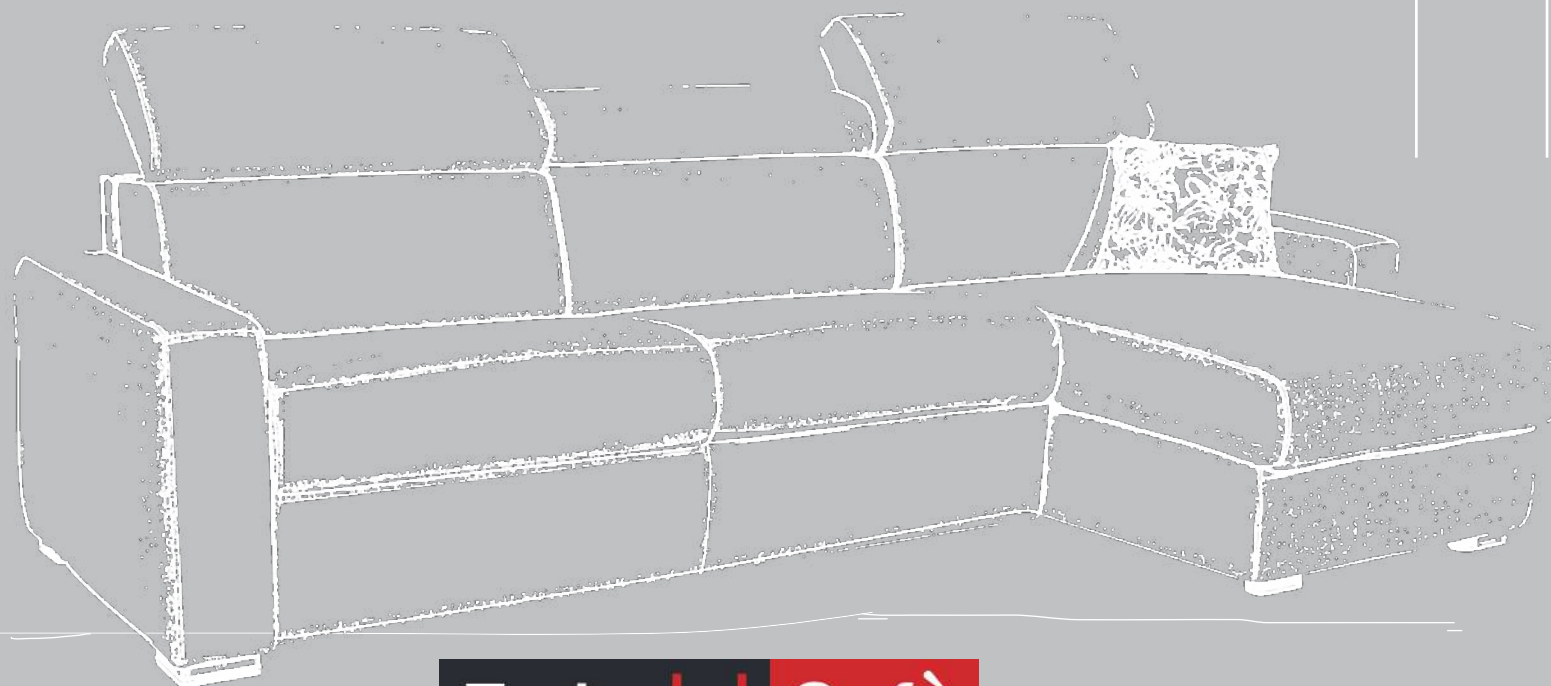

mod. MARETTA

Grazie alla possibilità di personalizzare la dimensione dei braccioli è un salvaspazio adatto a qualsiasi necessità.

letto aperto in tre mosse

sistema roller

vano contenitore

Federici Sofà
www.federicisofa.com

LAB. 08

Divano 3 posti maxi letto

Br. cm

3	8	15	18	23
188	198	212	218	228

Divano 3 posti letto

3	8	15	18	23
168	178	192	198	208

Divano intermedio letto

3	8	15	18	23
148	158	172	178	188

Divano 2 posti letto

3	8	15	18	23
128	138	152	158	168

Dimensioni materasso:

- 3 p. maxi - L. 160x192x 12-18 cm
- 3 posti - L. 140x192x 12-18 cm
- Interm. - L. 120x192x 12-18 cm
- 2 posti - L. 100x192x 12-18 cm
- 1 posto - L. 70x192x 12-18 cm

Dimensioni materasso:

- 3 p. maxi - L. 160x192x 12-18 cm
- 3 posti - L. 140x192x 12-18 cm
- Interm. - L. 120x192x 12-18 cm
- 2 posti - L. 100x192x 12-18 cm
- 1 posto - L. 70x192x 12-18 cm

NB: roller disponibile come optional **solo** nei divani e poltrona. **NO** nelle composizioni