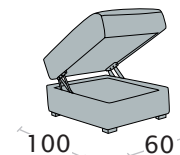

3	8	15	18	23
250	260	274	280	290

Terminale 3 posti letto + chaise longue cont. mini

disp. dx e sx

3	8	15	18	23
230	240	254	260	270

Term. intermedio letto + chaise longue cont. mini

disp. dx e sx

3	8	15	18	23
210	220	234	240	250

Dimensioni materasso:

- 3 p. maxi - L. 160x192x 12-18 cm
- 3 posti - L. 140x192x 12-18 cm
- Interm. - L. 120x192x 12-18 cm
- 2 posti - L. 100x192x 12-18 cm
- 1 posto - L. 70x192x 12-18 cm

NB: roller disponibile come optional **solo** nei divani e poltrona. **NO** nelle composizioni

Terminale 2 posti letto + chaise longue cont. mini

disp. dx e sx

Br. cm

3	8	15	18	23
190	200	214	220	230

Pouff quadrato

Pouff quadrato con contenitore

Pouff rettangolare

Pouff rettangolare con contenitore

Chaise longue reversibile

- variante colore piedi non disponibile

Br. cm 3 tamponamento

Bracciolo cm 8

Bracciolo cm 15

Bracciolo cm 18

Bracciolo cm 23

**PREZZO
MAGGIORATO**