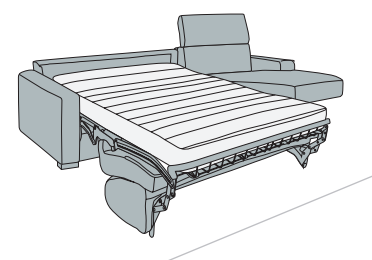

disp. dx e sx

3	8	15	18	23
230	240	254	260	270

Terminale 2 posti letto + chaise longue cont.

disp. dx e sx

Br. cm

3	8	15	18	23
210	220	234	240	250

Term. 3 posti maxi letto + chaise longue cont. mini

disp. dx e sx

3	8	15	18	23
250	260	274	280	290

Terminale 3 posti letto + chaise longue cont. mini

disp. dx e sx

3	8	15	18	23
230	240	254	260	270

Term. intermedio letto + chaise longue cont. mini

disp. dx e sx

3	8	15	18	23
210	220	234	240	250

Dimensioni materasso:

- 3 p. maxi - L. 160x192x 12-18 cm
- 3 posti - L. 140x192x 12-18 cm
- Interm. - L. 120x192x 12-18 cm
- 2 posti - L. 100x192x 12-18 cm
- 1 posto - L. 70x192x 12-18 cm

NB: roller disponibile come optional **solo** nei divani e poltrona. **NO** nelle composizioni

Terminale 2 posti letto + chaise longue cont. mini

disp. dx e sx

Br. cm

3	8	15	18	23
190	200	214	220	230

Pouff quadrato

Pouff quadrato con contenitore

Pouff rettangolare

Pouff rettangolare con contenitore