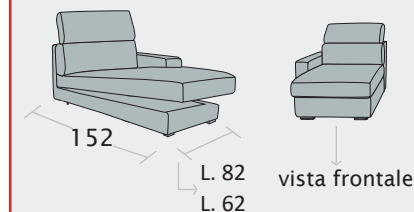

LAB. 08

Divano 3 posti maxi letto

Br. cm

3	8	15	18	23
188	198	212	218	228

Divano 3 posti letto

3	8	15	18	23
168	178	192	198	208

Divano intermedio letto

3	8	15	18	23
148	158	172	178	188

Divano 2 posti letto

3	8	15	18	23
128	138	152	158	168

Dimensioni materasso:

- 3 p. maxi - L. 160x192x 12-18 cm
- 3 posti - L. 140x192x 12-18 cm
- Interm. - L. 120x192x 12-18 cm
- 2 posti - L. 100x192x 12-18 cm
- 1 posto - L. 70x192x 12-18 cm

NB: roller disponibile come optional **solo** nei divani e poltrona. **NO** nelle composizioni

Chaise longue reversibile

- variante colore piedi non disponibile

Poltrona letto

Br. cm

3	8	15	18	23
98	108	122	128	238

Term. 3 posti maxi letto + chaise longue cont.

disp. dx e sx

3	8	15	18	23
270	280	294	300	310

Terminale 3 posti letto + chaise longue cont.

disp. dx e sx

3	8	15	18	23
250	260	274	280	290

Term. intermedio letto + chaise longue cont.