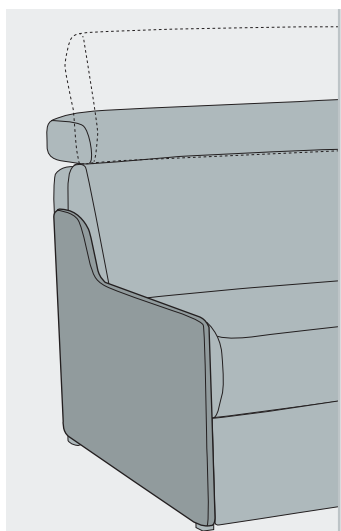

Terminale 2 posti letto + chaise longue cont. mini

disp. dx e sx

Br. cm

3	8	15	18	23
190	200	214	220	230

Pouff quadrato

Pouff quadrato con contenitore

Pouff rettangolare

Pouff rettangolare con contenitore

Chaise longue reversibile

- variante colore piedi non disponibile

Br. cm 3 tamponamento

Bracciolo cm 8

Bracciolo cm 15

Bracciolo cm 18

Bracciolo cm 23

**PREZZO
MAGGIORATO**