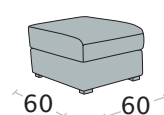

Divano 2 posti letto

3	8	15	18	23
128	138	152	158	168

Dimensioni materasso:

- 3 p. maxi - L. 160x192x 12-18 cm
- 3 posti - L. 140x192x 12-18 cm
- Interm. - L. 120x192x 12-18 cm
- 2 posti - L. 100x192x 12-18 cm
- 1 posto - L. 70x192x 12-18 cm

3	8	15	18	23
250	260	274	280	290

Terminale 3 posti letto + chaise longue cont. mini

disp. dx e sx

3	8	15	18	23
230	240	254	260	270

Term. intermedio letto + chaise longue cont. mini

disp. dx e sx

3	8	15	18	23
210	220	234	240	250

Dimensioni materasso:

- 3 p. maxi - L. 160x192x 12-18 cm
- 3 posti - L. 140x192x 12-18 cm
- Interm. - L. 120x192x 12-18 cm
- 2 posti - L. 100x192x 12-18 cm
- 1 posto - L. 70x192x 12-18 cm

NB: roller disponibile come optional **solo** nei divani e poltrona. **NO** nelle composizioni

Terminale 2 posti letto + chaise longue cont. mini

disp. dx e sx

Br. cm

3	8	15	18	23
190	200	214	220	230

Pouff quadrato

Pouff quadrato con contenitore

Pouff rettangolare

Pouff rettangolare con contenitore