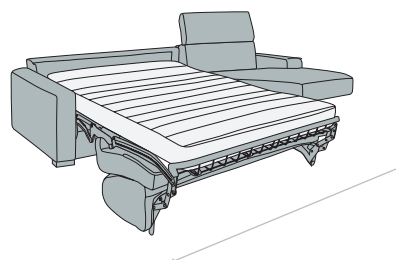

Term. 3 posti maxi letto + chaise longue cont.

disp. dx e sx

3	8	15	18	23
270	280	294	300	310

Terminale 3 posti letto + chaise longue cont.

disp. dx e sx

3	8	15	18	23
250	260	274	280	290

Term. intermedio letto + chaise longue cont.

disp. dx e sx

3	8	15	18	23
230	240	254	260	270

Terminale 2 posti letto + chaise longue cont.

disp. dx e sx

Br. cm

3	8	15	18	23
210	220	234	240	250

Term. 3 posti maxi letto + chaise longue cont. mini

disp. dx e sx

3	8	15	18	23
250	260	274	280	290

Terminale 3 posti letto + chaise longue cont. mini

disp. dx e sx

3	8	15	18	23
230	240	254	260	270

Term. intermedio letto + chaise longue cont. mini

disp. dx e sx

3	8	15	18	23
210	220	234	240	250

Dimensioni materasso:

- 3 p. maxi - L. 160x192x 12-18 cm
- 3 posti - L. 140x192x 12-18 cm
- Interm. - L. 120x192x 12-18 cm
- 2 posti - L. 100x192x 12-18 cm
- 1 posto - L. 70x192x 12-18 cm

NB: roller disponibile come optional **solo** nei divani e poltrona. **NO** nelle composizioni