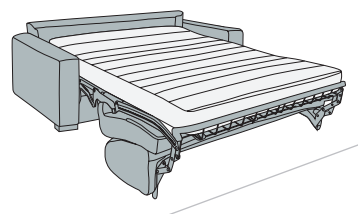

mod. MARETTA

Grazie alla possibilità di personalizzare la dimensione dei braccioli è un salvaspazio adatto a qualsiasi necessità.

letto aperto in tre mosse

sistema roller

vano contenitore

Federici Sofà
www.federicisofa.com

LAB. 08

Divano 3 posti maxi letto

Br. cm

3	8	15	18	23
188	198	212	218	228

Divano 3 posti letto

3	8	15	18	23
168	178	192	198	208

Divano intermedio letto

3	8	15	18	23
148	158	172	178	188

Divano 2 posti letto

3	8	15	18	23
128	138	152	158	168

Dimensioni materasso:

- 3 p. maxi - L. 160x192x 12-18 cm
- 3 posti - L. 140x192x 12-18 cm
- Interm. - L. 120x192x 12-18 cm
- 2 posti - L. 100x192x 12-18 cm
- 1 posto - L. 70x192x 12-18 cm

NB: roller disponibile come optional **solo** nei divani e poltrona. **NO** nelle composizioni

Chaise longue reversibile

- variante colore piedi non disponibile

Poltrona letto

Br. cm

3	8	15	18	23
98	108	122	128	238