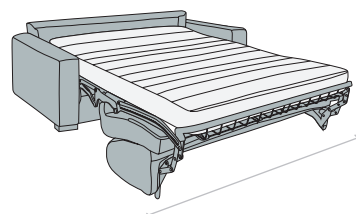

mod. MARETTA

Grazie alla possibilità di personalizzare la dimensione dei braccioli è un salvaspazio adatto a qualsiasi necessità.

letto aperto in tre mosse

sistema roller

vano contenitore

Federici Sofà
www.federicisofa.com

LAB. 08

Divano 3 posti maxi letto

Br. cm

3	8	15	18	23
188	198	212	218	228

Divano 3 posti letto

3	8	15	18	23
168	178	192	198	208

Divano intermedio letto

3	8	15	18	23
148	158	172	178	188

Divano 2 posti letto

3	8	15	18	23
128	138	152	158	168

Dimensioni materasso:

- 3 p. maxi - L. 160x192x 12-18 cm
- 3 posti - L. 140x192x 12-18 cm
- Interm. - L. 120x192x 12-18 cm
- 2 posti - L. 100x192x 12-18 cm
- 1 posto - L. 70x192x 12-18 cm

NB: roller disponibile come optional **solo** nei divani e poltrona. **NO** nelle composizioni

Chaise longue reversibile

- variante colore piedi non disponibile

Poltrona letto

Br. cm

3	8	15	18	23
98	108	122	128	238