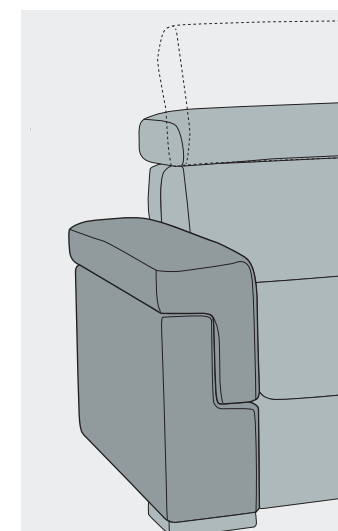

Terminale 2 posti letto + chaise longue cont. mini

disp. dx e sx

Br. cm

3	8	15	18	23
190	200	214	220	230

Pouff quadrato

Pouff quadrato con contenitore

Pouff rettangolare

Pouff rettangolare con contenitore

Chaise longue reversibile

- variante colore piedi non disponibile

Br. cm 3 tamponamento

Bracciolo cm 8

Bracciolo cm 15

Bracciolo cm 18

Bracciolo cm 23

**PREZZO
MAGGIORATO**