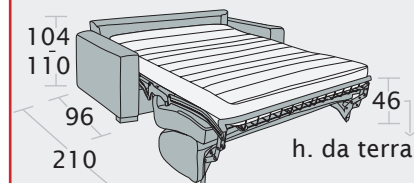

LAB. 08

Divano 3 posti maxi letto

Br. cm

3	8	15	18	23
188	198	212	218	228

Divano 3 posti letto

3	8	15	18	23
168	178	192	198	208

Divano intermedio letto

3	8	15	18	23
148	158	172	178	188

Divano 2 posti letto

3	8	15	18	23
128	138	152	158	168

Dimensioni materasso:

- 3 p. maxi - L. 160x192x 12-18 cm
- 3 posti - L. 140x192x 12-18 cm
- Interm. - L. 120x192x 12-18 cm
- 2 posti - L. 100x192x 12-18 cm
- 1 posto - L. 70x192x 12-18 cm

NB: roller disponibile come optional **solo** nei divani e poltrona. **NO** nelle composizioni

Chaise longue reversibile

- variante colore piedi non disponibile

Poltrona letto

Br. cm

3	8	15	18	23
98	108	122	128	238

Term. 3 posti maxi letto + chaise longue cont.

disp. dx e sx

3	8	15	18	23
270	280	294	300	310

Terminale 3 posti letto + chaise longue cont.

disp. dx e sx

3	8	15	18	23
250	260	274	280	290

Term. intermedio letto + chaise longue cont.