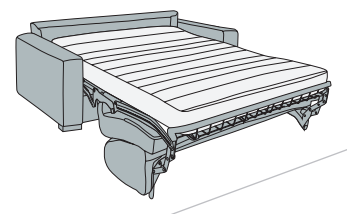

mod. MARETTA

Grazie alla possibilità di personalizzare la dimensione dei braccioli è un salvaspazio adatto a qualsiasi necessità.

letto aperto in tre mosse

sistema roller

vano contenitore

Federici Sofà
www.federicisofa.com

LAB. 08

Divano 3 posti maxi letto

Br. cm

3	8	15	18	23
188	198	212	218	228

Divano 3 posti letto

3	8	15	18	23
168	178	192	198	208

Divano intermedio letto

3	8	15	18	23
148	158	172	178	188

Divano 2 posti letto

3	8	15	18	23
128	138	152	158	168

Dimensioni materasso:

- 3 p. maxi - L. 160x192x 12-18 cm
- 3 posti - L. 140x192x 12-18 cm
- Interm. - L. 120x192x 12-18 cm
- 2 posti - L. 100x192x 12-18 cm
- 1 posto - L. 70x192x 12-18 cm

NB: roller disponibile come optional **solo** nei divani e poltrona. **NO** nelle composizioni

Chaise longue reversibile

- variante colore piedi non disponibile

Poltrona letto

Br. cm

3	8	15	18	23
98	108	122	128	238