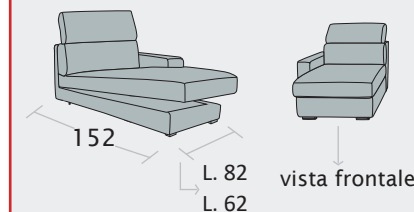

3	8	15	18	23
250	260	274	280	290

Terminale 3 posti letto + chaise longue cont. mini

disp. dx e sx

3	8	15	18	23
230	240	254	260	270

Term. intermedio letto + chaise longue cont. mini

disp. dx e sx

3	8	15	18	23
210	220	234	240	250

Dimensioni materasso:

- 3 p. maxi - L. 160x192x 12-18 cm
- 3 posti - L. 140x192x 12-18 cm
- Interm. - L. 120x192x 12-18 cm
- 2 posti - L. 100x192x 12-18 cm
- 1 posto - L. 70x192x 12-18 cm

NB: roller disponibile come optional **solo** nei divani e poltrona. **NO** nelle composizioni

Terminale 2 posti letto + chaise longue cont. mini

disp. dx e sx

Br. cm

3	8	15	18	23
190	200	214	220	230

Pouff quadrato

Pouff quadrato con contenitore

Pouff rettangolare

Pouff rettangolare con contenitore

Chaise longue reversibile

- variante colore piedi non disponibile

Br. cm 3 tamponamento

Bracciolo cm 8

Bracciolo cm 15

Bracciolo cm 18

Bracciolo cm 23

**PREZZO
MAGGIORATO**