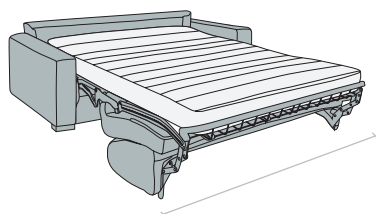

mod. MARETTA

Grazie alla possibilità di personalizzare la dimensione dei braccioli è un salvaspazio adatto a qualsiasi necessità.

letto aperto in tre mosse

sistema roller

vano contenitore

Federici Sofà
www.federicisofa.com

LAB. 08

Divano 3 posti maxi letto

Br. cm

3	8	15	18	23
188	198	212	218	228

Divano 3 posti letto

3	8	15	18	23
168	178	192	198	208

Divano intermedio letto

3	8	15	18	23
148	158	172	178	188

Divano 2 posti letto

3	8	15	18	23
128	138	152	158	168

Dimensioni materasso:

- 3 p. maxi - L. 160x192x 12-18 cm
- 3 posti - L. 140x192x 12-18 cm
- Interm. - L. 120x192x 12-18 cm
- 2 posti - L. 100x192x 12-18 cm
- 1 posto - L. 70x192x 12-18 cm