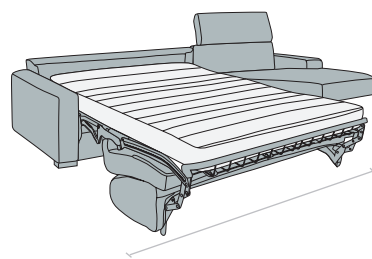

Divano 2 posti letto

3	8	15	18	23
128	138	152	158	168

Dimensioni materasso:

- 3 p. maxi - L. 160x192x 12-18 cm
- 3 posti - L. 140x192x 12-18 cm
- Interm. - L. 120x192x 12-18 cm
- 2 posti - L. 100x192x 12-18 cm
- 1 posto - L. 70x192x 12-18 cm

NB: roller disponibile come optional **solo** nei divani e poltrona. **NO** nelle composizioni

Chaise longue reversibile

- variante colore piedi non disponibile

Poltrona letto

Br. cm

3	8	15	18	23
98	108	122	128	238

Term. 3 posti maxi letto + chaise longue cont.

disp. dx e sx

3	8	15	18	23
270	280	294	300	310

Terminale 3 posti letto + chaise longue cont.

disp. dx e sx

3	8	15	18	23
250	260	274	280	290

Term. intermedio letto + chaise longue cont.

disp. dx e sx

3	8	15	18	23
230	240	254	260	270

Terminale 2 posti letto + chaise longue cont.

disp. dx e sx

Br. cm

3	8	15	18	23
210	220	234	240	250

Term. 3 posti maxi letto + chaise longue cont. mini

disp. dx e sx