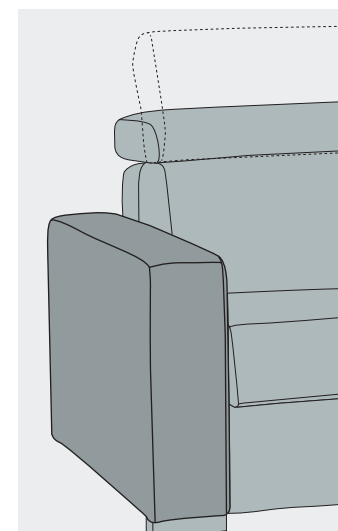

Terminale 2 posti letto + chaise longue cont. mini

disp. dx e sx

Br. cm

3	8	15	18	23
190	200	214	220	230

Pouff quadrato

Pouff quadrato con contenitore

Pouff rettangolare

Pouff rettangolare con contenitore

Chaise longue reversibile

- variante colore piedi non disponibile

Br. cm 3 tamponamento

Bracciolo cm 8

Bracciolo cm 15

Bracciolo cm 18

Bracciolo cm 23

**PREZZO
MAGGIORATO**