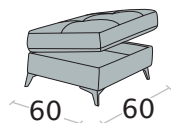

Terminale 3 posti letto delfino + angolo
elem. 1 posto + pouff contenitore

disp. dx e sx

Terminale 2 posti letto delfino + angolo
elem. 1 posto + pouff contenitore

disp. dx e sx

Pouff contenitore quadrato

Pouff contenitore rettangolare

Caratteristiche

- . Realizzabile in: Tessuto
- . Non sfoderabile
- . Rifinitura a vista non disponibile
- . Cuscinatura seduta trapuntata
- . Bicolore non disponibile
- . Piede disponibile solo in metallo brunito h.12cm