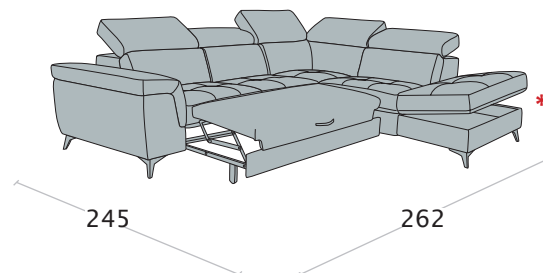

Terminale 3 posti letto delfino + angolo
elem. 1 posto + pouff contenitore

disp. dx e sx

Terminale 2 posti letto delfino + angolo
elem. 1 posto + pouff contenitore

disp. dx e sx

Pouff contenitore quadrato

Pouff contenitore rettangolare

Caratteristiche

- . Realizzabile in: Tessuto
- . Non sfoderabile
- . Rifinitura a vista non disponibile
- . Cuscinatura seduta trapuntata
- . Bicolore non disponibile
- . Piede disponibile solo in metallo brunito h.12cm

* **NB:** il fondo contenitore può essere di colore diverso rispetto a quello di Expò

Federici Sofà

www.federicisofa.com

VAI ALLA SCHEDA

mod. **SANDY**

LAB.
173