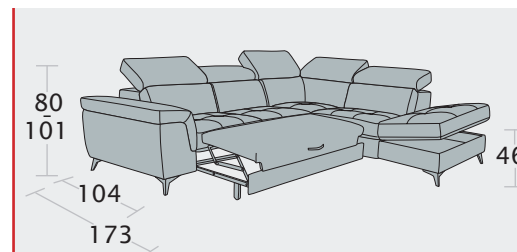

Terminale 3 posti letto delfino + angolo
elem. 1 posto + pouff contenitore

disp. dx e sx

Terminale 2 posti letto delfino + angolo
elem. 1 posto + pouff contenitore

disp. dx e sx

Pouff contenitore quadrato

Pouff contenitore rettangolare

Caratteristiche

- . Realizzabile in: Tessuto
- . Non sfoderabile
- . Rifinitura a vista non disponibile
- . Cuscinatura seduta trapuntata
- . Bicolore non disponibile
- . Piede disponibile solo in metallo brunito h.12cm