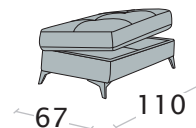

Terminale 3 posti letto delfino + angolo
elem. 1 posto + pouff contenitore

disp. dx e sx

Terminale 2 posti letto delfino + angolo
elem. 1 posto + pouff contenitore

disp. dx e sx

Pouff contenitore quadrato

Pouff contenitore rettangolare

Caratteristiche

- . Realizzabile in: Tessuto
- . Non sfoderabile
- . Rifinitura a vista non disponibile
- . Cuscinatura seduta trapuntata
- . Bicolore non disponibile
- . Piede disponibile solo in metallo brunito h.12cm