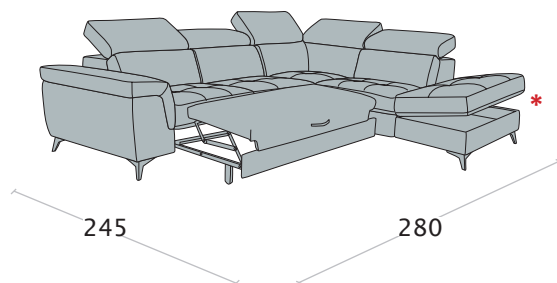

Terminale 3 posti letto delfino + angolo
elem. 1 posto + pouff contenitore

disp. dx e sx

Terminale 2 posti letto delfino + angolo
elem. 1 posto + pouff contenitore

disp. dx e sx

Pouff contenitore quadrato

Pouff contenitore rettangolare

Caratteristiche

- . Realizzabile in: Tessuto
- . Non sfoderabile
- . Rifinitura a vista non disponibile
- . Cuscinatura seduta trapuntata
- . Bicolore non disponibile
- . Piede disponibile solo in metallo brunito h.12cm