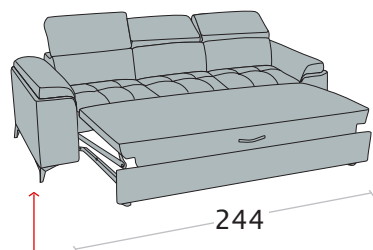

Divano 3 posti letto delfino

NB: in questo elemento i braccioli sono removibili per agevolare la consegna

Divano intermedio letto delfino

Divano 2 posti letto delfino

Poltrona

Possibilità bicolore nel bracciolo

NB: il fondo contenitore può essere di colore diverso rispetto a quello di Expò

Terminale 3 posti letto delfino + chaise longue contenitore

disp. dx e sx

Term. 3 posti letto delfino + chaise longue contenitore mini

disp. dx e sx

Terminale 2 posti letto delfino + chaise longue contenitore

disp. dx e sx

Term. 2 posti letto delfino + chaise longue contenitore mini

disp. dx e sx

Terminale 3 posti letto delfino + angolo elemento 1 posto pouff contenitore

disp. dx e sx

Terminale 2 posti letto delfino + angolo elemento 1 posto pouff contenitore

disp. dx e sx

Pouff contenitore quadrato

Pouff contenitore rettangolare

NB: l'angolo pouff è composto da una STRUTTURA UNICA