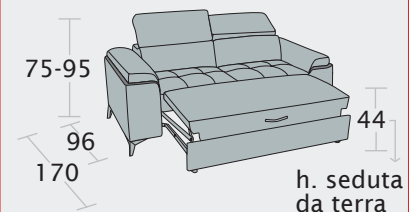

Divano 3 posti letto delfino

NB: in questo elemento i braccioli sono removibili per agevolare la consegna

Divano intermedio letto delfino

Divano 2 posti letto delfino

Poltrona

Possibilità bicolore nel bracciolo

NB: il fondo contenitore può essere di colore diverso rispetto a quello di Expò

Terminale 3 posti letto delfino + chaise longue contenitore

disp. dx e sx

Term. 3 posti letto delfino + chaise longue contenitore mini

disp. dx e sx

Terminale 2 posti letto delfino + chaise longue contenitore

disp. dx e sx

Term. 2 posti letto delfino + chaise longue contenitore mini

disp. dx e sx

Terminale 3 posti letto delfino + angolo elemento 1 posto pouff contenitore

disp. dx e sx

Terminale 2 posti letto delfino + angolo elemento 1 posto pouff contenitore

disp. dx e sx

Pouff contenitore quadrato

Pouff contenitore rettangolare

NB: l'angolo pouff è composto da una STRUTTURA UNICA