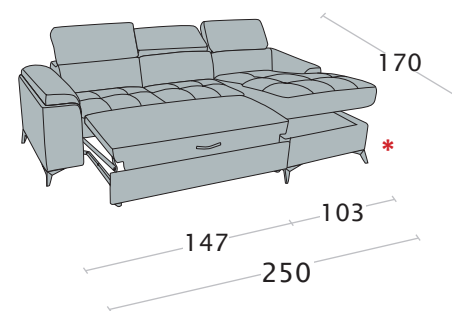

Divano 3 posti letto delfino

NB: in questo elemento i braccioli sono removibili per agevolare la consegna

Divano intermedio letto delfino

Divano 2 posti letto delfino

Poltrona

Possibilità bicolore nel bracciolo

NB: il fondo contenitore può essere di colore diverso rispetto a quello di Expò

Terminale 3 posti letto delfino + chaise longue contenitore

disp. dx e sx

Term. 3 posti letto delfino + chaise longue contenitore mini

disp. dx e sx

Terminale 2 posti letto delfino + chaise longue contenitore

disp. dx e sx

Term. 2 posti letto delfino + chaise longue contenitore mini

disp. dx e sx

Terminale 3 posti letto delfino + angolo elemento 1 posto pouff contenitore

disp. dx e sx

Terminale 2 posti letto delfino + angolo elemento 1 posto pouff contenitore

disp. dx e sx

Pouff contenitore quadrato

Pouff contenitore rettangolare

NB: l'angolo pouff è composto da una STRUTTURA UNICA