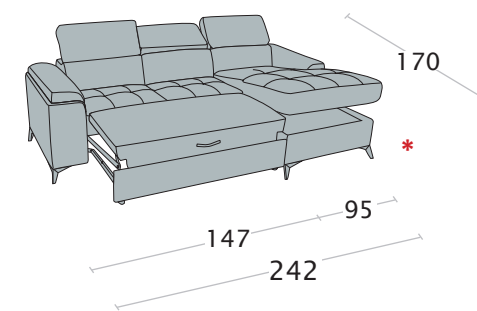

Divano 3 posti letto delfino

NB: in questo elemento i braccioli sono removibili per agevolare la consegna

Divano intermedio letto delfino

Divano 2 posti letto delfino

Poltrona

Possibilità bicolore nel bracciolo

NB: il fondo contenitore può essere di colore diverso rispetto a quello di Expò

Terminale 3 posti letto delfino + chaise longue contenitore

disp. dx e sx

Term. 3 posti letto delfino + chaise longue contenitore mini

disp. dx e sx

Terminale 2 posti letto delfino + chaise longue contenitore

disp. dx e sx

Term. 2 posti letto delfino + chaise longue contenitore mini

disp. dx e sx

Terminale 3 posti letto delfino + angolo elemento 1 posto pouff contenitore

disp. dx e sx

Terminale 2 posti letto delfino + angolo elemento 1 posto pouff contenitore

disp. dx e sx

Pouff contenitore quadrato

Pouff contenitore rettangolare

NB: l'angolo pouff è composto da una STRUTTURA UNICA