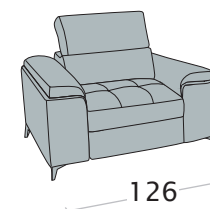

Divano 3 posti letto delfino

NB: in questo elemento i braccioli sono removibili per agevolare la consegna

Divano intermedio letto delfino

Divano 2 posti letto delfino

Poltrona

Possibilità bicolore nel bracciolo

NB: il fondo contenitore può essere di colore diverso rispetto a quello di Expò

Terminale 3 posti letto delfino + chaise longue contenitore

disp. dx e sx

Term. 3 posti letto delfino + chaise longue contenitore mini

disp. dx e sx

Terminale 2 posti letto delfino + chaise longue contenitore

disp. dx e sx

Term. 2 posti letto delfino + chaise longue contenitore mini

disp. dx e sx

Terminale 3 posti letto delfino + angolo elemento 1 posto pouff contenitore

disp. dx e sx

Terminale 2 posti letto delfino + angolo elemento 1 posto pouff contenitore

disp. dx e sx

Pouff contenitore quadrato

Pouff contenitore rettangolare

NB: l'angolo pouff è composto da una STRUTTURA UNICA