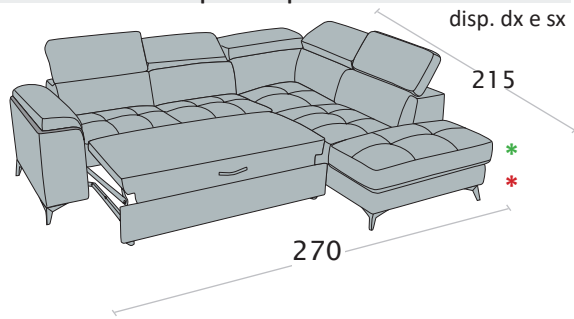

Divano 3 posti letto delfino

NB: in questo elemento i braccioli sono removibili per agevolare la consegna

Divano intermedio letto delfino

Divano 2 posti letto delfino

Poltrona

Possibilità bicolore nel bracciolo

NB: il fondo contenitore può essere di colore diverso rispetto a quello di Expò

Terminale 3 posti letto delfino + chaise longue contenitore

disp. dx e sx

Term. 3 posti letto delfino + chaise longue contenitore mini

disp. dx e sx

Terminale 2 posti letto delfino + chaise longue contenitore

disp. dx e sx

Term. 2 posti letto delfino + chaise longue contenitore mini

disp. dx e sx

Terminale 3 posti letto delfino + angolo elemento 1 posto pouff contenitore

disp. dx e sx

Terminale 2 posti letto delfino + angolo elemento 1 posto pouff contenitore

disp. dx e sx

Pouff contenitore quadrato

Pouff contenitore rettangolare

NB: l'angolo pouff è composto da una STRUTTURA UNICA