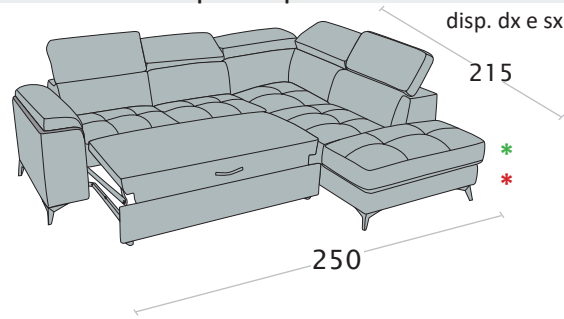

Divano 3 posti letto delfino

NB: in questo elemento i braccioli sono removibili per agevolare la consegna

Divano intermedio letto delfino

Divano 2 posti letto delfino

Poltrona

Possibilità bicolore nel bracciolo

NB: il fondo contenitore può essere di colore diverso rispetto a quello di Expò

Terminale 3 posti letto delfino + chaise longue contenitore

disp. dx e sx

Term. 3 posti letto delfino + chaise longue contenitore mini

disp. dx e sx

Terminale 2 posti letto delfino + chaise longue contenitore

disp. dx e sx

Term. 2 posti letto delfino + chaise longue contenitore mini

disp. dx e sx

Terminale 3 posti letto delfino + angolo elemento 1 posto pouff contenitore

disp. dx e sx

Terminale 2 posti letto delfino + angolo elemento 1 posto pouff contenitore

disp. dx e sx

Pouff contenitore quadrato

Pouff contenitore rettangolare

NB: l'angolo pouff è composto da una STRUTTURA UNICA