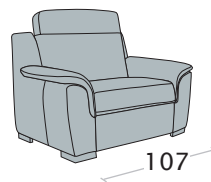

LAB. 40

**Divano 3 posti**

**Divano 2 posti**

**Poltrona**

**Terminale 3 posti**

disp. dx e sx

**Terminale 2 posti**

disp. dx e sx

**Terminale 1 posto maxi**

disp. dx e sx

**Terminale 1 posto**

disp. dx e sx

**Elem. centrale 3 posti**

**Elem. centrale 2 posti**

**Elem. centr. 1 posto maxi**

**Elem. centrale 1 posto**

Dimensioni materasso:

3 posti - L. 122x175x10 cm

2 posti - L. 82x175x10 cm

**NB:** la cuscineria di seduta è rimovibile per l'apertura del letto (solo versione letto)

Divano 3 posti letto delfino

Divano 2 posti letto delfino