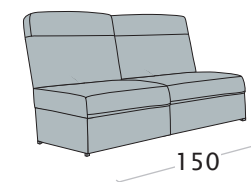

LAB. 40

**Divano 3 posti**

**Divano 2 posti**

**Poltrona**

**Terminale 3 posti**

disp. dx e sx

**Terminale 2 posti**

disp. dx e sx

**Terminale 1 posto maxi**

disp. dx e sx

**Terminale 1 posto**

disp. dx e sx

**Elem. centrale 3 posti**

**Elem. centrale 2 posti**

**Elem. centr. 1 posto maxi**

**Elem. centrale 1 posto**

**Elemento 1 posto  
maxi pouff**

disp. dx e sx

**Elemento 1 posto maxi  
pouff contenitore**

disp. dx e sx

**Elemento 1 posto pouff**

disp. dx e sx

**Elemento 1 posto  
pouff contenitore**

disp. dx e sx

Dimensioni materasso:

3 posti - L. 122x175x10 cm

2 posti - L. 82x175x10 cm

**NB:** la cuscineria di seduta è rimovibile per l'apertura del letto (solo versione letto)

Divano 3 posti letto delfino

Divano 2 posti letto delfino