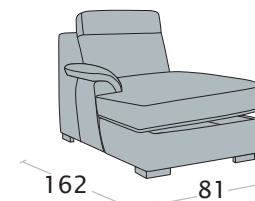

### Caratteristiche

Realizzabile in: Tessuto Pelle

Non sfoderabile

Rifinitura a vista disponibile con maggiorazione

Elemento centrale 3 posti letto delfino

Elemento centrale 2 posti letto delfino

h. seduta

**162 cm:** massima apertura letto delfino

Angolo retto

Angolo rotondo

Angolo terminale  
chiocciola

Chaise longue grande

Chaise longue grande  
con contenitore

Chaise longue

Chaise longue  
con contenitore

Pouff mezzaluna