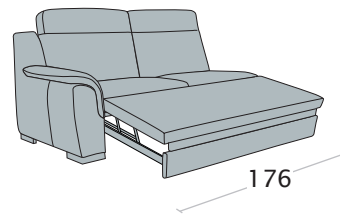

Divano 3 posti letto

Divano 2 posti letto

Terminale 3 posti letto

disp. dx e sx

Terminale 2 posti letto

disp. dx e sx

h. da terra

**240 cm:** massima apertura letto

Dimensioni materasso:

3 posti - L. 122x175x10 cm

2 posti - L. 82x175x10 cm

**NB:** la cuscineria di seduta è rimovibile per l'apertura del letto (solo versione letto)

Divano 3 posti letto delfino

Divano 2 posti letto delfino

Terminale 3 posti letto delfino

disp. dx e sx

Terminale 2 posti letto delfino

disp. dx e sx