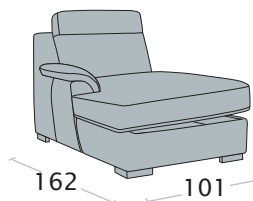

### Caratteristiche

Realizzabile in: Tessuto Pelle

Non sfoderabile

Rifinitura a vista disponibile con maggiorazione

Elemento centrale 3 posti letto delfino

Elemento centrale 2 posti letto delfino

h. seduta

**162 cm:** massima apertura letto delfino

Angolo retto

Angolo rotondo

Angolo terminale  
chiocciola

Chaise longue grande

Chaise longue grande  
con contenitore

Chaise longue

Chaise longue  
con contenitore

Pouff mezzaluna