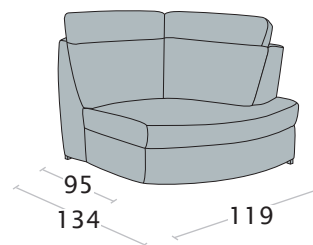

**Elemento 1 posto  
maxi pouff**

disp. dx e sx

**Elemento 1 posto maxi  
pouff contenitore**

disp. dx e sx

**Elemento 1 posto pouff**

disp. dx e sx

**Elemento 1 posto  
pouff contenitore**

disp. dx e sx

**Possibilità bicolore**  
(solo inserto bracciolo)

**Caratteristiche**

- Realizzabile in: Tessuto  
Pelle
- Non sfoderabile
- Rifinitura a vista disponibile con maggiorazione

Angolo retto

Angolo rotondo

Angolo terminale  
chiocciola

Chaise longue grande

Chaise longue grande  
con contenitore

Chaise longue

Chaise longue  
con contenitore

Pouff mezzaluna

Pouff mezzaluna  
contenitore

Pouff terminale

disp. dx e sx

Dimensioni materasso:

3 posti - L. 122x175x10 cm

2 posti - L. 82x175x10 cm

**NB:** la cuscineria di seduta è rimovibile per l'apertura del letto (solo versione letto)

Divano 3 posti letto delfino

Divano 2 posti letto delfino