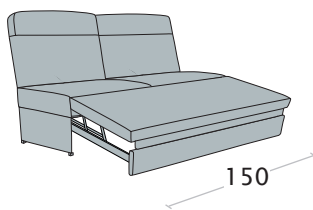

Dimensioni materasso:

3 posti - L. 122x175x10 cm

2 posti - L. 82x175x10 cm

**NB:** la cuscineria di seduta è rimovibile per l'apertura del letto (solo versione letto)

Divano 3 posti letto delfino

Divano 2 posti letto delfino

Terminale 3 posti letto delfino

disp. dx e sx

Terminale 2 posti letto delfino

disp. dx e sx

### Caratteristiche

Realizzabile in: Tessuto Pelle

Non sfoderabile

Rifinitura a vista disponibile con maggiorazione

Elemento centrale 3 posti letto delfino

Elemento centrale 2 posti letto delfino

h. seduta

**162 cm:** massima apertura letto delfino

Angolo retto

Angolo rotondo

Angolo terminale  
chiocciola

Chaise longue grande

Chaise longue grande  
con contenitore

Chaise longue

Chaise longue  
con contenitore

Pouff mezzaluna