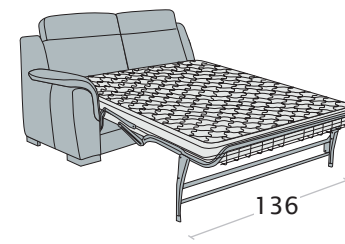

Angolo retto

Angolo rotondo

Angolo terminale  
chiocciola

Chaise longue grande

Chaise longue grande  
con contenitore

Chaise longue

Chaise longue  
con contenitore

Pouff mezzaluna

Divano 3 posti letto

Divano 2 posti letto

Terminale 3 posti letto

disp. dx e sx

Terminale 2 posti letto

disp. dx e sx

h. da terra

**240 cm:** massima apertura letto

Dimensioni materasso:

3 posti - L. 122x175x10 cm

2 posti - L. 82x175x10 cm

**NB:** la cuscineria di seduta è rimovibile per l'apertura del letto (solo versione letto)

Divano 3 posti letto delfino

Divano 2 posti letto delfino