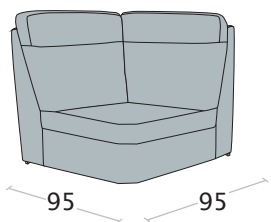

**160 cm:** massima estensione relax aperto

**Possibilità bicolore**  
(solo inserto bracciolo)

**Caratteristiche**

- . **Realizzabile in:** Tessuto  
Pelle
- . **Non sfoderabile**
- . **Rifinitura a vista** disponibile con maggiorazione

Angolo retto

Angolo rotondo

Angolo terminale  
chiocciola

Chaise longue grande

Chaise longue grande  
con contenitore

Chaise longue

Chaise longue  
con contenitore

Pouff mezzaluna

Dimensioni materasso:

3 posti - L. 122x175x10 cm

2 posti - L. 82x175x10 cm

**NB:** la cuscineria di seduta è rimovibile per l'apertura del letto (solo versione letto)

Divano 3 posti letto delfino

Divano 2 posti letto delfino