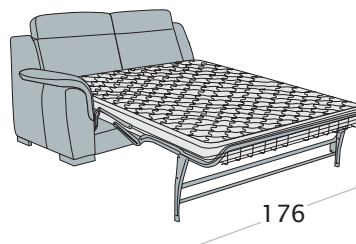

Angolo retto

Angolo rotondo

Angolo terminale  
chiocciola

Chaise longue grande

Chaise longue grande  
con contenitore

Chaise longue

Chaise longue  
con contenitore

Pouff mezzaluna

Divano 3 posti letto

Divano 2 posti letto

Terminale 3 posti letto

disp. dx e sx

Terminale 2 posti letto

disp. dx e sx

h. da terra

**240 cm:** massima apertura letto

Dimensioni materasso:

3 posti - L. 122x175x10 cm

2 posti - L. 82x175x10 cm

**NB:** la cuscineria di seduta è rimovibile per l'apertura del letto (solo versione letto)

Divano 3 posti letto delfino

Divano 2 posti letto delfino