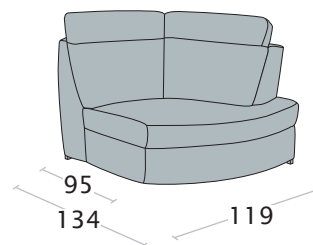

**160 cm:** massima estensione relax aperto

**Possibilità bicolore**  
(solo inserto bracciolo)

**Caratteristiche**

- . **Realizzabile in:** Tessuto  
Pelle
- . **Non sfoderabile**
- . **Rifinitura a vista** disponibile con maggiorazione

Angolo retto

Angolo rotondo

Angolo terminale  
chiocciola

Chaise longue grande

Chaise longue grande  
con contenitore

Chaise longue

Chaise longue  
con contenitore

Pouff mezzaluna