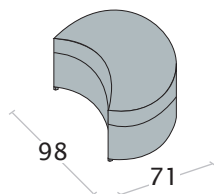

**Possibilità bicolore**  
(solo inserto bracciolo)

**Caratteristiche**

- Realizzabile in: Tessuto  
Pelle
- Non sfoderabile
- Rifinitura a vista disponibile con maggiorazione

Angolo retto

Angolo rotondo

Angolo terminale  
chiocciola

Chaise longue grande

Chaise longue grande  
con contenitore

Chaise longue

Chaise longue  
con contenitore

Pouff mezzaluna

Pouff mezzaluna  
contenitore

Pouff terminale

disp. dx e sx