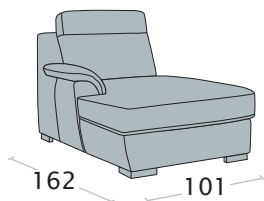

**Elemento 1 posto  
maxi pouff**

disp. dx e sx

**Elemento 1 posto maxi  
pouff contenitore**

disp. dx e sx

**Elemento 1 posto pouff**

disp. dx e sx

**Elemento 1 posto  
pouff contenitore**

disp. dx e sx

**Possibilità bicolore**  
(solo inserto bracciolo)

**Caratteristiche**

- Realizzabile in: Tessuto  
Pelle
- Non sfoderabile
- Rifinitura a vista disponibile con maggiorazione

Angolo retto

Angolo rotondo

Angolo terminale  
chiocciola

Chaise longue grande

Chaise longue grande  
con contenitore

Chaise longue

Chaise longue  
con contenitore

Pouff mezzaluna

Pouff mezzaluna  
contenitore

Pouff terminale

disp. dx e sx