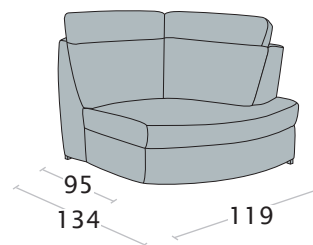

Dimensioni materasso:

3 posti - L. 122x175x10 cm

2 posti - L. 82x175x10 cm

**NB:** la cuscineria di seduta è rimovibile per l'apertura del letto (solo versione letto)

Divano 3 posti letto delfino

Divano 2 posti letto delfino

Terminale 3 posti letto delfino

disp. dx e sx

Terminale 2 posti letto delfino

disp. dx e sx

### Caratteristiche

Realizzabile in: Tessuto Pelle

Non sfoderabile

Rifinitura a vista disponibile con maggiorazione

Elemento centrale 3 posti letto delfino

Elemento centrale 2 posti letto delfino

h. seduta

**162 cm:** massima apertura letto delfino

Angolo retto

Angolo rotondo

Angolo terminale  
chiocciola

Chaise longue grande

Chaise longue grande  
con contenitore

Chaise longue

Chaise longue  
con contenitore

Pouff mezzaluna