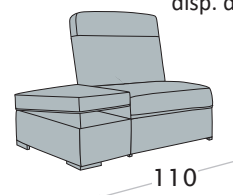

LAB. 40

**Divano 3 posti**

**Divano 2 posti**

**Poltrona**

**Terminale 3 posti**

disp. dx e sx

**Terminale 2 posti**

disp. dx e sx

**Elemento 1 posto  
maxi pouff**

disp. dx e sx

**Elemento 1 posto maxi  
pouff contenitore**

disp. dx e sx

**Elemento 1 posto pouff**

disp. dx e sx

**Elemento 1 posto  
pouff contenitore**

disp. dx e sx

**Possibilità bicolore**  
(solo inserto bracciolo)

**Caratteristiche**

- Realizzabile in: Tessuto  
Pelle
- Non sfoderabile
- Rifinitura a vista disponibile con maggiorazione

Angolo retto

Angolo rotondo

Angolo terminale  
chiocciola

Chaise longue grande

Chaise longue grande  
con contenitore

Chaise longue

Chaise longue  
con contenitore

Pouff mezzaluna

Pouff mezzaluna  
contenitore

Pouff terminale

disp. dx e sx