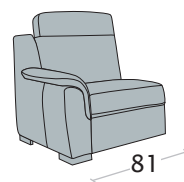

LAB. 40

**Divano 3 posti**

**Divano 2 posti**

**Poltrona**

**Terminale 3 posti**

disp. dx e sx

**Terminale 2 posti**

disp. dx e sx

**Terminale 1 posto maxi**

disp. dx e sx

**Terminale 1 posto**

disp. dx e sx

**Elem. centrale 3 posti**

**Elem. centrale 2 posti**

**Elem. centr. 1 posto maxi**

**Elem. centrale 1 posto**

**Elemento 1 posto  
maxi pouff**

disp. dx e sx

**Elemento 1 posto maxi  
pouff contenitore**

disp. dx e sx

**Elemento 1 posto pouff**

disp. dx e sx

**Elemento 1 posto  
pouff contenitore**

disp. dx e sx

Dimensioni materasso:

3 posti - L. 122x175x10 cm

2 posti - L. 82x175x10 cm

**NB:** la cuscineria di seduta è rimovibile per l'apertura del letto (solo versione letto)

Divano 3 posti letto delfino

Divano 2 posti letto delfino