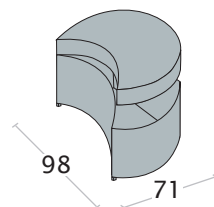

**Possibilità bicolore**  
(solo inserto bracciolo)

**Caratteristiche**

- Realizzabile in: Tessuto  
Pelle
- Non sfoderabile
- Rifinitura a vista disponibile con maggiorazione

Angolo retto

Angolo rotondo

Angolo terminale  
chiocciola

Chaise longue grande

Chaise longue grande  
con contenitore

Chaise longue

Chaise longue  
con contenitore

Pouff mezzaluna

Pouff mezzaluna  
contenitore

Pouff terminale

disp. dx e sx