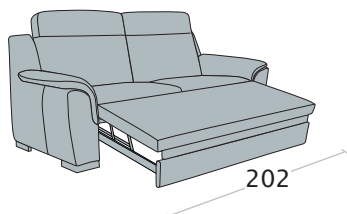

Angolo retto

Angolo rotondo

Angolo terminale  
chiocciola

Chaise longue grande

Chaise longue grande  
con contenitore

Chaise longue

Chaise longue  
con contenitore

Pouff mezzaluna

Divano 3 posti letto

Divano 2 posti letto

Terminale 3 posti letto

disp. dx e sx

Terminale 2 posti letto

disp. dx e sx

h. da terra

**240 cm:** massima apertura letto

Dimensioni materasso:

3 posti - L. 122x175x10 cm

2 posti - L. 82x175x10 cm

**NB:** la cuscineria di seduta è rimovibile per l'apertura del letto (solo versione letto)

Divano 3 posti letto delfino

Divano 2 posti letto delfino