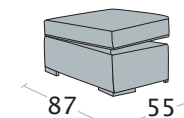

Angolo retto

Angolo rotondo

Angolo terminale  
chiocciola

Chaise longue grande

Chaise longue grande  
con contenitore

Chaise longue

Chaise longue  
con contenitore

Pouff mezzaluna

Pouff mezzaluna  
contenitore

Pouff terminale

disp. dx e sx

Pouff terminale  
contenitore

disp. dx e sx

**Possibilità bicolore**  
(solo inserto bracciolo)

**Caratteristiche**

- Realizzabile in: Tessuto  
Pelle
- Non sfoderabile
- Rifinitura a vista disponibile con maggiorazione