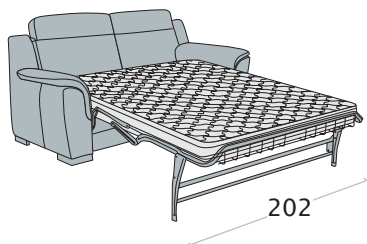

Angolo retto

Angolo rotondo

Angolo terminale  
chiocciola

Chaise longue grande

Chaise longue grande  
con contenitore

Chaise longue

Chaise longue  
con contenitore

Pouff mezzaluna

Pouff mezzaluna  
contenitore

Pouff terminale

disp. dx e sx

Pouff terminale  
contenitore

disp. dx e sx

**Possibilità bicolore**  
(solo inserto bracciolo)

**Caratteristiche**

- Realizzabile in: Tessuto  
Pelle
- Non sfoderabile
- Rifinitura a vista disponibile con maggiorazione

Divano 3 posti letto

Divano 2 posti letto

Terminale 3 posti letto

disp. dx e sx

Terminale 2 posti letto

disp. dx e sx

h. da terra

**240 cm:** massima apertura letto