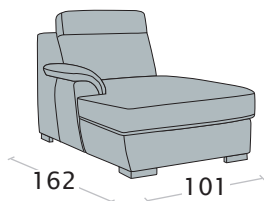

### Caratteristiche

Realizzabile in: Tessuto Pelle

Non sfoderabile

Rifinitura a vista disponibile con maggiorazione

Elemento centrale 3 posti letto delfino

Elemento centrale 2 posti letto delfino

h. seduta

**162 cm:** massima apertura letto delfino

Angolo retto

Angolo rotondo

Angolo terminale  
chiocciola

Chaise longue grande

Chaise longue grande  
con contenitore

Chaise longue

Chaise longue  
con contenitore

Pouff mezzaluna