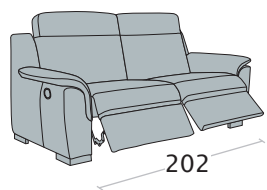

Chaise longue grande

Chaise longue grande  
con contenitore

Chaise longue

Chaise longue  
con contenitore

Pouff mezzaluna

Pouff mezzaluna  
contenitore

Pouff terminale

disp. dx e sx

Pouff terminale  
contenitore

disp. dx e sx

**Possibilità bicolore**  
(solo inserto bracciolo)

**Caratteristiche**

- Realizzabile in: Tessuto  
Pelle
- Non sfoderabile
- Rifinitura a vista disponibile con maggiorazione

**Divano 3 posti 2 relax**

**Divano 2 posti 2 relax**

**Divano 3 posti 1 relax**

**Divano 2 posti 1 relax**

**Poltrona relax**

**Terminale 3 posti  
1 relax elettrico**

disp. dx e sx

**Terminale 2 posti  
1 relax elettrico**