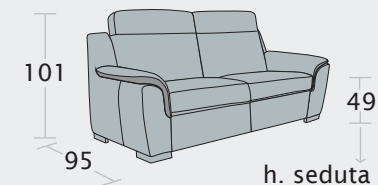

disp. dx e sx

Possibilità bicolore
(solo inserto bracciolo)

Caratteristiche

- Realizzabile in: Tessuto
  Pelle
- Non sfoderabile
- Rifinitura a vista disponibile con maggiorazione