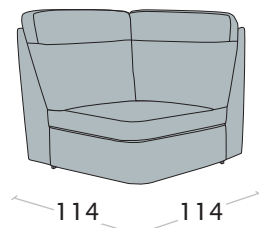

**Elemento 1 posto  
maxi pouff**

disp. dx e sx

**Elemento 1 posto maxi  
pouff contenitore**

disp. dx e sx

**Elemento 1 posto pouff**

disp. dx e sx

**Elemento 1 posto  
pouff contenitore**

disp. dx e sx

**Possibilità bicolore**  
(solo inserto bracciolo)

**Caratteristiche**

- Realizzabile in: Tessuto  
Pelle
- Non sfoderabile
- Rifinitura a vista disponibile con maggiorazione

Angolo retto

Angolo rotondo

Angolo terminale  
chiocciola

Chaise longue grande

Chaise longue grande  
con contenitore

Chaise longue

Chaise longue  
con contenitore

Pouff mezzaluna

Pouff mezzaluna  
contenitore

Pouff terminale

disp. dx e sx

Dimensioni materasso:

3 posti - L. 122x175x10 cm

2 posti - L. 82x175x10 cm

**NB:** la cuscineria di seduta è rimovibile per l'apertura del letto (solo versione letto)

Divano 3 posti letto delfino

Divano 2 posti letto delfino