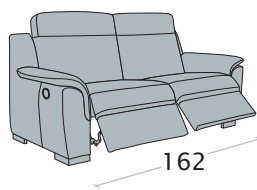

Chaise longue grande

Chaise longue grande  
con contenitore

Chaise longue

Chaise longue  
con contenitore

Pouff mezzaluna

Pouff mezzaluna  
contenitore

Pouff terminale

disp. dx e sx

Pouff terminale  
contenitore

disp. dx e sx

**Possibilità bicolore**  
(solo inserto bracciolo)

**Caratteristiche**

- Realizzabile in: Tessuto  
Pelle
- Non sfoderabile
- Rifinitura a vista disponibile con maggiorazione

**Divano 3 posti 2 relax**

**Divano 2 posti 2 relax**

**Divano 3 posti 1 relax**

**Divano 2 posti 1 relax**

**Poltrona relax**

**Terminale 3 posti  
1 relax elettrico**

disp. dx e sx

**Terminale 2 posti  
1 relax elettrico**