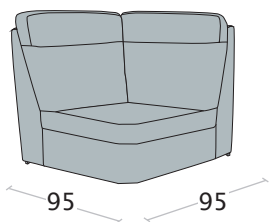

Chaise longue grande

Pouff mezzaluna

Pouff terminale

disp. dx e sx

disp. dx e sx

Possibilità bicolore
(solo inserto bracciolo)

Caratteristiche

- Realizzabile in: Tessuto
  Pelle
- Non sfoderabile
- Rifinitura a vista disponibile con maggiorazione