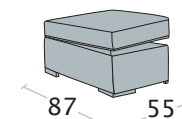

Angolo retto

Angolo rotondo

Angolo terminale  
chiocciola

Chaise longue grande

Chaise longue grande  
con contenitore

Chaise longue

Chaise longue  
con contenitore

Pouff mezzaluna

Pouff mezzaluna  
contenitore

Pouff terminale

disp. dx e sx

Pouff terminale  
contenitore

disp. dx e sx

**Possibilità bicolore**  
(solo inserto bracciolo)

**Caratteristiche**

- Realizzabile in: Tessuto  
Pelle
- Non sfoderabile
- Rifinitura a vista disponibile con maggiorazione

Divano 3 posti letto

Divano 2 posti letto

Terminale 3 posti letto

disp. dx e sx

Terminale 2 posti letto

disp. dx e sx

h. da terra

**240 cm:** massima apertura letto