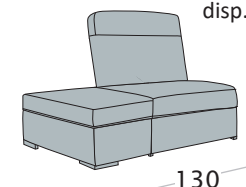

LAB. 40

**Divano 3 posti**

**Divano 2 posti**

**Poltrona**

**Terminale 3 posti**

disp. dx e sx

**Terminale 2 posti**

disp. dx e sx

**Terminale 1 posto maxi**

disp. dx e sx

**Terminale 1 posto**

disp. dx e sx

**Elem. centrale 3 posti**

**Elem. centrale 2 posti**

**Elem. centr. 1 posto maxi**

**Elem. centrale 1 posto**

**Elemento 1 posto  
maxi pouff**

disp. dx e sx

**Elemento 1 posto maxi  
pouff contenitore**

disp. dx e sx

**Elemento 1 posto pouff**

disp. dx e sx

**Elemento 1 posto  
pouff contenitore**

disp. dx e sx

Dimensioni materasso:

3 posti - L. 122x175x10 cm

2 posti - L. 82x175x10 cm

**NB:** la cuscineria di seduta è rimovibile per l'apertura del letto (solo versione letto)

Divano 3 posti letto delfino

Divano 2 posti letto delfino