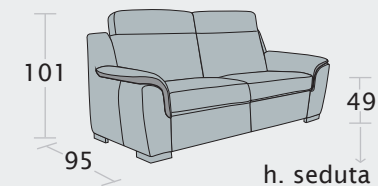

Angolo retto

Angolo rotondo

Angolo terminale  
chiocciola

Chaise longue grande

Chaise longue grande  
con contenitore

Chaise longue

Chaise longue  
con contenitore

Pouff mezzaluna

Pouff mezzaluna  
contenitore

Pouff terminale

disp. dx e sx

Pouff terminale  
contenitore

disp. dx e sx

**Possibilità bicolore**  
(solo inserto bracciolo)

**Caratteristiche**

- Realizzabile in: Tessuto  
Pelle
- Non sfoderabile
- Rifinitura a vista disponibile con maggiorazione

Divano 3 posti letto

Divano 2 posti letto

Terminale 3 posti letto

disp. dx e sx

Terminale 2 posti letto

disp. dx e sx

h. da terra

**240 cm:** massima apertura letto

Dimensioni materasso:

3 posti - L. 122x175x10 cm

2 posti - L. 82x175x10 cm

**NB:** la cuscineria di seduta è rimovibile per l'apertura del letto (solo versione letto)

Divano 3 posti letto delfino

Divano 2 posti letto delfino