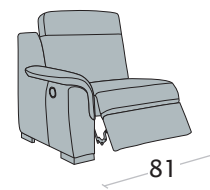

**Divano 3 posti 2 relax**

**Divano 2 posti 2 relax**

**Divano 3 posti 1 relax**

**Divano 2 posti 1 relax**

**Poltrona relax**

**Terminale 3 posti  
1 relax elettrico**

disp. dx e sx

**Terminale 2 posti  
1 relax elettrico**

disp. dx e sx

**Terminale 1 posto maxi  
1 relax elettrico**

disp. dx e sx

**Terminale 1 posto  
1 relax elettrico**

disp. dx e sx

**Elem. centrale 1 posto  
maxi relax elettrico**

**Elemento centrale  
1 posto relax elettrico**

**160 cm:** massima estensione relax aperto

**Possibilità bicolore**  
(solo inserto bracciolo)

**Caratteristiche**

- . **Realizzabile in:** Tessuto  
Pelle
- . **Non sfoderabile**
- . **Rifinitura a vista** disponibile con maggiorazione

Angolo retto

Angolo rotondo

Angolo terminale  
chiocciola

Chaise longue grande

Chaise longue grande  
con contenitore

Chaise longue

Chaise longue  
con contenitore

Pouff mezzaluna