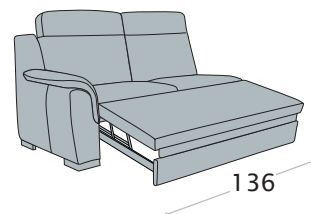

Dimensioni materasso:

3 posti - L. 122x175x10 cm

2 posti - L. 82x175x10 cm

**NB:** la cuscineria di seduta è rimovibile per l'apertura del letto (solo versione letto)

Divano 3 posti letto delfino

Divano 2 posti letto delfino

Terminale 3 posti letto delfino

disp. dx e sx

Terminale 2 posti letto delfino

disp. dx e sx