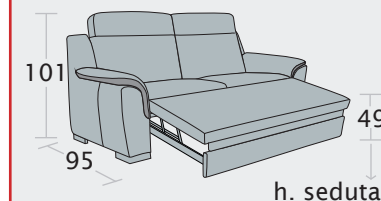

Dimensioni materasso:

3 posti - L. 122x175x10 cm

2 posti - L. 82x175x10 cm

**NB:** la cuscineria di seduta è rimovibile per l'apertura del letto (solo versione letto)

Divano 3 posti letto delfino

Divano 2 posti letto delfino

### Caratteristiche

Realizzabile in: Tessuto Pelle

Non sfoderabile

Rifinitura a vista disponibile con maggiorazione

Elemento centrale 3 posti letto delfino

Elemento centrale 2 posti letto delfino

h. seduta

**162 cm:** massima apertura letto delfino

Angolo retto

Angolo rotondo

Angolo terminale  
chiocciola

Chaise longue grande

Chaise longue grande  
con contenitore

Chaise longue

Chaise longue  
con contenitore

Pouff mezzaluna