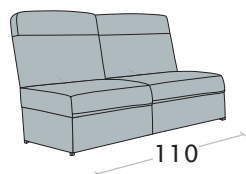

LAB. 40

**Divano 3 posti**

**Divano 2 posti**

**Poltrona**

**Terminale 3 posti**

disp. dx e sx

**Terminale 2 posti**

disp. dx e sx

**Terminale 1 posto maxi**

disp. dx e sx

**Terminale 1 posto**

disp. dx e sx

**Elem. centrale 3 posti**

**Elem. centrale 2 posti**

**Elem. centr. 1 posto maxi**

**Elem. centrale 1 posto**

**Elemento 1 posto  
maxi pouff**

disp. dx e sx

**Elemento 1 posto maxi  
pouff contenitore**

disp. dx e sx

**Elemento 1 posto pouff**

disp. dx e sx

**Elemento 1 posto  
pouff contenitore**

disp. dx e sx

Dimensioni materasso:

3 posti - L. 122x175x10 cm

2 posti - L. 82x175x10 cm

**NB:** la cuscineria di seduta è rimovibile per l'apertura del letto (solo versione letto)

Divano 3 posti letto delfino

Divano 2 posti letto delfino