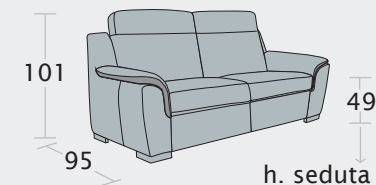

**Elemento 1 posto  
maxi pouff**

disp. dx e sx

**Elemento 1 posto maxi  
pouff contenitore**

disp. dx e sx

**Elemento 1 posto pouff**

disp. dx e sx

**Elemento 1 posto  
pouff contenitore**

disp. dx e sx

**Possibilità bicolore**  
(solo inserto bracciolo)

**Caratteristiche**

- Realizzabile in: Tessuto  
Pelle
- Non sfoderabile
- Rifinitura a vista disponibile con maggiorazione

Angolo retto

Angolo rotondo

Angolo terminale  
chiocciola

Chaise longue grande

Chaise longue grande  
con contenitore

Chaise longue

Chaise longue  
con contenitore

Pouff mezzaluna

Pouff mezzaluna  
contenitore

Pouff terminale

disp. dx e sx

Dimensioni materasso:

3 posti - L. 122x175x10 cm

2 posti - L. 82x175x10 cm

**NB:** la cuscineria di seduta è rimovibile per l'apertura del letto (solo versione letto)

Divano 3 posti letto delfino

Divano 2 posti letto delfino