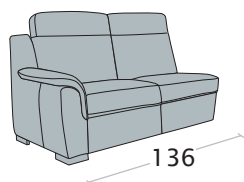

LAB. 40

**Divano 3 posti**

**Divano 2 posti**

**Poltrona**

**Terminale 3 posti**

disp. dx e sx

**Terminale 2 posti**

disp. dx e sx

**Terminale 1 posto maxi**

disp. dx e sx

**Terminale 1 posto**

disp. dx e sx

**Elem. centrale 3 posti**

**Elem. centrale 2 posti**

**Elem. centr. 1 posto maxi**

**Elem. centrale 1 posto**

Dimensioni materasso:

3 posti - L. 122x175x10 cm

2 posti - L. 82x175x10 cm

**NB:** la cuscineria di seduta è rimovibile per l'apertura del letto (solo versione letto)

Divano 3 posti letto delfino

Divano 2 posti letto delfino