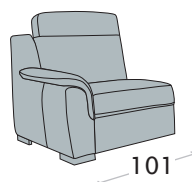

LAB. 40

**Divano 3 posti**

**Divano 2 posti**

**Poltrona**

**Terminale 3 posti**

disp. dx e sx

**Terminale 2 posti**

disp. dx e sx

**Terminale 1 posto maxi**

disp. dx e sx

**Terminale 1 posto**

disp. dx e sx

**Elem. centrale 3 posti**

**Elem. centrale 2 posti**

**Elem. centr. 1 posto maxi**

**Elem. centrale 1 posto**

**Elemento 1 posto  
maxi pouff**

disp. dx e sx

**Elemento 1 posto maxi  
pouff contenitore**

disp. dx e sx

**Elemento 1 posto pouff**

disp. dx e sx

**Elemento 1 posto  
pouff contenitore**

disp. dx e sx

Dimensioni materasso:

3 posti - L. 122x175x10 cm

2 posti - L. 82x175x10 cm

**NB:** la cuscineria di seduta è rimovibile per l'apertura del letto (solo versione letto)

Divano 3 posti letto delfino

Divano 2 posti letto delfino