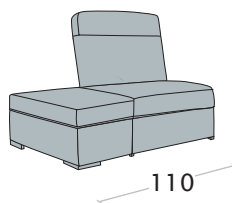

LAB. 40

**Divano 3 posti**

**Divano 2 posti**

**Poltrona**

**Terminale 3 posti**

disp. dx e sx

**Terminale 2 posti**

disp. dx e sx

**Elemento 1 posto  
maxi pouff**

disp. dx e sx

**Elemento 1 posto maxi  
pouff contenitore**

disp. dx e sx

**Elemento 1 posto pouff**

disp. dx e sx

**Elemento 1 posto  
pouff contenitore**

disp. dx e sx

Chaise longue grande

Chaise longue grande  
con contenitore

Chaise longue

Chaise longue  
con contenitore

Pouff mezzaluna

Pouff mezzaluna  
contenitore

Pouff terminale

disp. dx e sx

Dimensioni materasso:

3 posti - L. 122x175x10 cm

2 posti - L. 82x175x10 cm

**NB:** la cuscineria di seduta è rimovibile per l'apertura del letto (solo versione letto)

Divano 3 posti letto delfino

Divano 2 posti letto delfino