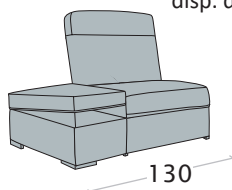

LAB. 40

**Divano 3 posti**

**Divano 2 posti**

**Poltrona**

**Terminale 3 posti**

disp. dx e sx

**Terminale 2 posti**

disp. dx e sx

**Terminale 1 posto maxi**

disp. dx e sx

**Terminale 1 posto**

disp. dx e sx

**Elem. centrale 3 posti**

**Elem. centrale 2 posti**

**Elem. centr. 1 posto maxi**

**Elem. centrale 1 posto**

**Elemento 1 posto  
maxi pouff**

disp. dx e sx

**Elemento 1 posto maxi  
pouff contenitore**

disp. dx e sx

**Elemento 1 posto pouff**

disp. dx e sx

**Elemento 1 posto  
pouff contenitore**

disp. dx e sx

Dimensioni materasso:

3 posti - L. 122x175x10 cm

2 posti - L. 82x175x10 cm

**NB:** la cuscineria di seduta è rimovibile per l'apertura del letto (solo versione letto)

Divano 3 posti letto delfino

Divano 2 posti letto delfino