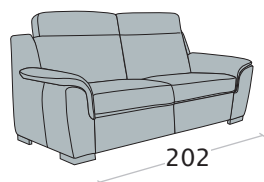

LAB. 40

**Divano 3 posti**

**Divano 2 posti**

**Poltrona**

**Terminale 3 posti**

disp. dx e sx

**Terminale 2 posti**

disp. dx e sx

Dimensioni materasso:

3 posti - L. 122x175x10 cm

2 posti - L. 82x175x10 cm

**NB:** la cuscineria di seduta è rimovibile per l'apertura del letto (solo versione letto)

Divano 3 posti letto delfino

Divano 2 posti letto delfino