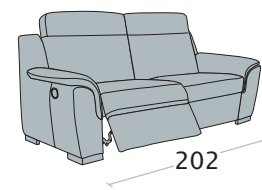

Chaise longue grande

Chaise longue grande  
con contenitore

Chaise longue

Chaise longue  
con contenitore

Pouff mezzaluna

Pouff mezzaluna  
contenitore

Pouff terminale

disp. dx e sx

Pouff terminale  
contenitore

disp. dx e sx

**Possibilità bicolore**  
(solo inserto bracciolo)

**Caratteristiche**

- Realizzabile in: Tessuto  
Pelle
- Non sfoderabile
- Rifinitura a vista disponibile con maggiorazione

**Divano 3 posti 2 relax**

**Divano 2 posti 2 relax**

**Divano 3 posti 1 relax**

**Divano 2 posti 1 relax**

**Poltrona relax**

**Terminale 3 posti  
1 relax elettrico**

disp. dx e sx

**Terminale 2 posti  
1 relax elettrico**