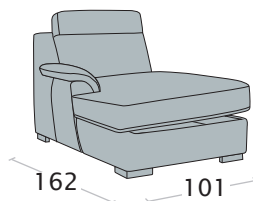

**Elemento 1 posto  
maxi pouff**

disp. dx e sx

**Elemento 1 posto maxi  
pouff contenitore**

disp. dx e sx

**Elemento 1 posto pouff**

disp. dx e sx

**Elemento 1 posto  
pouff contenitore**

disp. dx e sx

**Possibilità bicolore**  
(solo inserto bracciolo)

**Caratteristiche**

- Realizzabile in: Tessuto  
Pelle
- Non sfoderabile
- Rifinitura a vista disponibile con maggiorazione

Angolo retto

Angolo rotondo

Angolo terminale  
chiocciola

Chaise longue grande

Chaise longue grande  
con contenitore

Chaise longue

Chaise longue  
con contenitore

Pouff mezzaluna

Pouff mezzaluna  
contenitore

Pouff terminale

disp. dx e sx