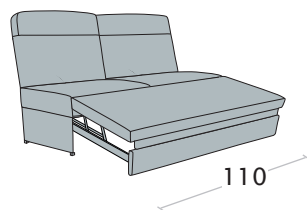

Dimensioni materasso:

3 posti - L. 122x175x10 cm

2 posti - L. 82x175x10 cm

**NB:** la cuscineria di seduta è rimovibile per l'apertura del letto (solo versione letto)

Divano 3 posti letto delfino

Divano 2 posti letto delfino

### Caratteristiche

Realizzabile in: Tessuto Pelle

Non sfoderabile

Rifinitura a vista disponibile con maggiorazione

Elemento centrale 3 posti letto delfino

Elemento centrale 2 posti letto delfino

h. seduta

**162 cm:** massima apertura letto delfino

Angolo retto

Angolo rotondo

Angolo terminale  
chiocciola

Chaise longue grande

Chaise longue grande  
con contenitore

Chaise longue

Chaise longue  
con contenitore

Pouff mezzaluna