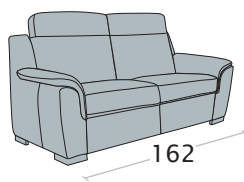

LAB. 40

**Divano 3 posti**

**Divano 2 posti**

**Poltrona**

**Terminale 3 posti**

disp. dx e sx

**Terminale 2 posti**

disp. dx e sx

Dimensioni materasso:

3 posti - L. 122x175x10 cm

2 posti - L. 82x175x10 cm

**NB:** la cuscineria di seduta è rimovibile per l'apertura del letto (solo versione letto)

Divano 3 posti letto delfino

Divano 2 posti letto delfino