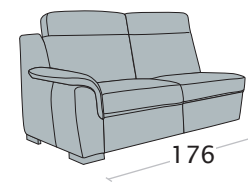

LAB. 40

**Divano 3 posti**

**Divano 2 posti**

**Poltrona**

**Terminale 3 posti**

disp. dx e sx

**Terminale 2 posti**

disp. dx e sx

**Terminale 1 posto maxi**

disp. dx e sx

**Terminale 1 posto**

disp. dx e sx

**Elem. centrale 3 posti**

**Elem. centrale 2 posti**

**Elem. centr. 1 posto maxi**

**Elem. centrale 1 posto**

Dimensioni materasso:

3 posti - L. 122x175x10 cm

2 posti - L. 82x175x10 cm

**NB:** la cuscineria di seduta è rimovibile per l'apertura del letto (solo versione letto)

Divano 3 posti letto delfino

Divano 2 posti letto delfino