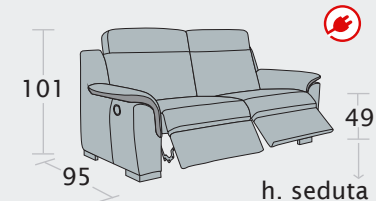

Chaise longue grande

Chaise longue grande  
con contenitore

Chaise longue

Chaise longue  
con contenitore

Pouff mezzaluna

Pouff mezzaluna  
contenitore

Pouff terminale

disp. dx e sx

Pouff terminale  
contenitore

disp. dx e sx

**Possibilità bicolore**  
(solo inserto bracciolo)

**Caratteristiche**

- Realizzabile in: Tessuto  
Pelle
- Non sfoderabile
- Rifinitura a vista disponibile con maggiorazione

**Divano 3 posti 2 relax**

**Divano 2 posti 2 relax**

**Divano 3 posti 1 relax**

**Divano 2 posti 1 relax**

**Poltrona relax**

**Terminale 3 posti  
1 relax elettrico**

disp. dx e sx

**Terminale 2 posti  
1 relax elettrico**