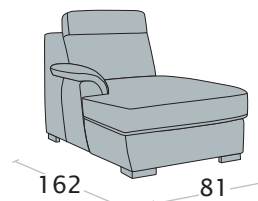

**Elemento 1 posto  
maxi pouff**

disp. dx e sx

**Elemento 1 posto maxi  
pouff contenitore**

disp. dx e sx

**Elemento 1 posto pouff**

disp. dx e sx

**Elemento 1 posto  
pouff contenitore**

disp. dx e sx

**Possibilità bicolore**  
(solo inserto bracciolo)

**Caratteristiche**

- Realizzabile in: Tessuto  
Pelle
- Non sfoderabile
- Rifinitura a vista disponibile con maggiorazione

Angolo retto

Angolo rotondo

Angolo terminale  
chiocciola

Chaise longue grande

Chaise longue grande  
con contenitore

Chaise longue

Chaise longue  
con contenitore

Pouff mezzaluna

Pouff mezzaluna  
contenitore

Pouff terminale

disp. dx e sx