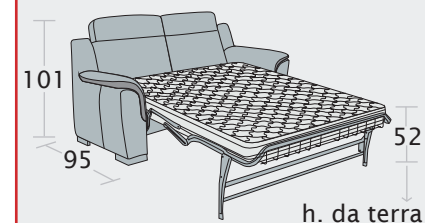

Angolo retto

Angolo rotondo

Angolo terminale  
chiocciola

Chaise longue grande

Chaise longue grande  
con contenitore

Chaise longue

Chaise longue  
con contenitore

Pouff mezzaluna

Divano 3 posti letto

Divano 2 posti letto

Terminale 3 posti letto

disp. dx e sx

Terminale 2 posti letto

disp. dx e sx

h. da terra

**240 cm:** massima apertura letto

Dimensioni materasso:

3 posti - L. 122x175x10 cm

2 posti - L. 82x175x10 cm

**NB:** la cuscineria di seduta è rimovibile per l'apertura del letto (solo versione letto)

Divano 3 posti letto delfino

Divano 2 posti letto delfino