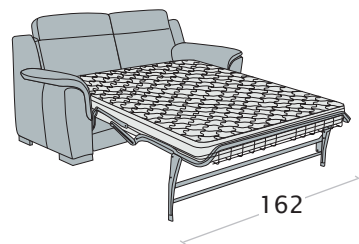

Angolo retto

Angolo rotondo

Angolo terminale  
chiocciola

Chaise longue grande

Chaise longue grande  
con contenitore

Chaise longue

Chaise longue  
con contenitore

Pouff mezzaluna

Pouff mezzaluna  
contenitore

Pouff terminale

disp. dx e sx

Pouff terminale  
contenitore

disp. dx e sx

**Possibilità bicolore**  
(solo inserto bracciolo)

**Caratteristiche**

- Realizzabile in: Tessuto  
Pelle
- Non sfoderabile
- Rifinitura a vista disponibile con maggiorazione

Divano 3 posti letto

Divano 2 posti letto

Terminale 3 posti letto

disp. dx e sx

Terminale 2 posti letto

disp. dx e sx

h. da terra

**240 cm:** massima apertura letto