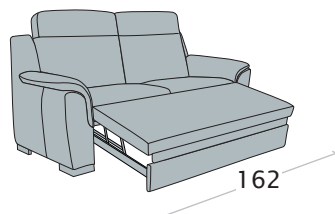

Dimensioni materasso:

3 posti - L. 122x175x10 cm

2 posti - L. 82x175x10 cm

**NB:** la cuscineria di seduta è rimovibile per l'apertura del letto (solo versione letto)

Divano 3 posti letto delfino

Divano 2 posti letto delfino

Terminale 3 posti letto delfino

disp. dx e sx

Terminale 2 posti letto delfino

disp. dx e sx