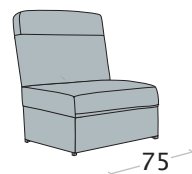

LAB. 40

**Divano 3 posti**

**Divano 2 posti**

**Poltrona**

**Terminale 3 posti**

disp. dx e sx

**Terminale 2 posti**

disp. dx e sx

**Terminale 1 posto maxi**

disp. dx e sx

**Terminale 1 posto**

disp. dx e sx

**Elem. centrale 3 posti**

**Elem. centrale 2 posti**

**Elem. centr. 1 posto maxi**

**Elem. centrale 1 posto**

**Elemento 1 posto  
maxi pouff**

disp. dx e sx

**Elemento 1 posto maxi  
pouff contenitore**

disp. dx e sx

**Elemento 1 posto pouff**

disp. dx e sx

**Elemento 1 posto  
pouff contenitore**

disp. dx e sx

Dimensioni materasso:

3 posti - L. 122x175x10 cm

2 posti - L. 82x175x10 cm

**NB:** la cuscineria di seduta è rimovibile per l'apertura del letto (solo versione letto)

Divano 3 posti letto delfino

Divano 2 posti letto delfino