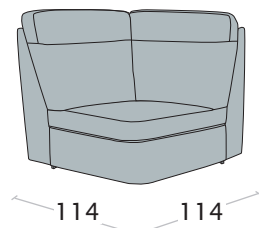

Dimensioni materasso:

3 posti - L. 122x175x10 cm

2 posti - L. 82x175x10 cm

**NB:** la cuscineria di seduta è rimovibile per l'apertura del letto (solo versione letto)

Divano 3 posti letto delfino

Divano 2 posti letto delfino

Terminale 3 posti letto delfino

disp. dx e sx

Terminale 2 posti letto delfino

disp. dx e sx

### Caratteristiche

Realizzabile in: Tessuto Pelle

Non sfoderabile

Rifinitura a vista disponibile con maggiorazione

Elemento centrale 3 posti letto delfino

Elemento centrale 2 posti letto delfino

h. seduta

**162 cm:** massima apertura letto delfino

Angolo retto

Angolo rotondo

Angolo terminale  
chiocciola

Chaise longue grande

Chaise longue grande  
con contenitore

Chaise longue

Chaise longue  
con contenitore

Pouff mezzaluna