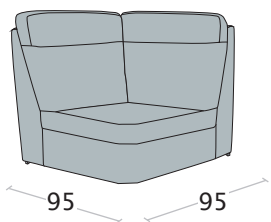

Dimensioni materasso:

3 posti - L. 122x175x10 cm

2 posti - L. 82x175x10 cm

**NB:** la cuscineria di seduta è rimovibile per l'apertura del letto (solo versione letto)

Divano 3 posti letto delfino

Divano 2 posti letto delfino

### Caratteristiche

Realizzabile in: Tessuto Pelle

Non sfoderabile

Rifinitura a vista disponibile con maggiorazione

Elemento centrale 3 posti letto delfino

Elemento centrale 2 posti letto delfino

h. seduta

**162 cm:** massima apertura letto delfino

Angolo retto

Angolo rotondo

Angolo terminale  
chiocciola

Chaise longue grande

Chaise longue grande  
con contenitore

Chaise longue

Chaise longue  
con contenitore

Pouff mezzaluna