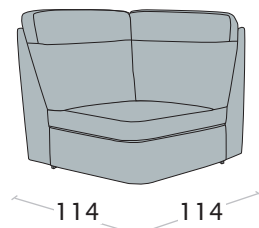

**160 cm:** massima estensione relax aperto

**Possibilità bicolore**  
(solo inserto bracciolo)

**Caratteristiche**

- . **Realizzabile in:** Tessuto  
Pelle
- . **Non sfoderabile**
- . **Rifinitura a vista** disponibile con maggiorazione

Angolo retto

Angolo rotondo

Angolo terminale  
chiocciola

Chaise longue grande

Chaise longue grande  
con contenitore

Chaise longue

Chaise longue  
con contenitore

Pouff mezzaluna