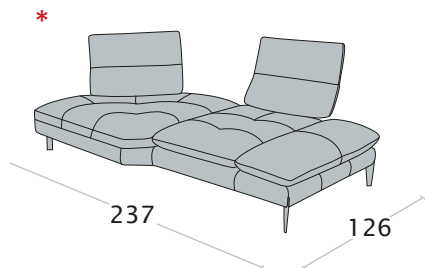

Elemento centrale

1 posto

Elemento 1 posto pouff

disp. dx e sx

Angolo trapezoidale

con schienale retraibile

con lo schienale retraibile la **profondità di seduta** aumenta di 40cm, mentre il divano di 26 cm

Possibilità bicolore

33 45 **poggiatesta optional**

Caratteristiche

- . **Realizzabile in:** Tessuto Pelle
- . **Sfoderabile** (tranne la scocca)
- . **Rifinitura a vista** già presente in tutti gli elementi
- . **Piede** (h. 17cm) disponibile in vari colori

Angolo trap. 1P br.
fisso (sch.retraibili)

Chaise longue

disp. dx e sx

Chaise longue piccola

disp. dx e sx

Chaise longue
senza braccioli

con lo schienale retraibile la **profondità di seduta** aumenta di 40cm, mentre il divano di 26 cm