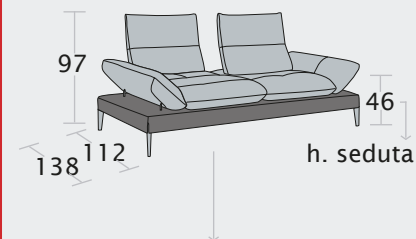

Terminale 1 posto maxi

disp. dx e sx

Terminale 1 posto

disp. dx e sx

Elemento centrale

3 posti

Elemento centrale

1 posto maxi

Elemento centrale

1 posto

Elemento 1 posto pouff

disp. dx e sx

Angolo trapezoidale

con schienale retraibile

con lo schienale retraibile la **profondità di seduta** aumenta di 40cm, mentre il divano di 26 cm

Possibilità bicolore

33 45 **poggiatesta optional**

Caratteristiche

- . **Realizzabile in:** Tessuto Pelle
- . **Sfoderabile** (tranne la scocca)
- . **Rifinitura a vista** già presente in tutti gli elementi
- . **Piede** (h. 17cm) disponibile in vari colori

Angolo trap. 1P br.
fisso (sch.retraibili)

Chaise longue

disp. dx e sx

Chaise longue piccola

disp. dx e sx

Chaise longue
senza braccioli

con lo schienale retraibile la **profondità di seduta** aumenta di 40cm, mentre il divano di 26 cm