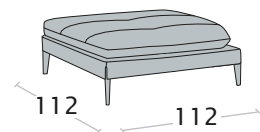

Angolo trap. 1P br.
fisso (sch.retraibili)

Chaise longue

disp. dx e sx

Chaise longue piccola

disp. dx e sx

Chaise longue
senza braccioli

con lo schienale retraibile la **profondità di seduta** aumenta di 40cm, mentre il divano di 26 cm

Possibilità bicolore

poggiatesta optional

Caratteristiche

- . **Realizzabile in:** Tessuto
Pelle
- . **Sfoderabile** (tranne la scocca)
- . **Rifinitura a vista** già presente in tutti gli elementi
- . **Piede** (h. 17cm) disponibile in vari colori

Pouf

disegno
in pianta

Pouf quadrato

Pouff rettangolare