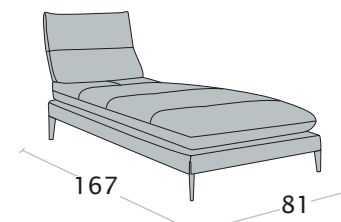

Divano 3 posti maxi

Divano 3 posti

Dormeuse

disp. dx e sx

Terminale 3 posti maxi

disp. dx e sx

Terminale 3 posti

disp. dx e sx

Elemento centrale

1 posto

Elemento 1 posto pouff

disp. dx e sx

Angolo trapezoidale

con schienale retraibile

con lo schienale retraibile la **profondità di seduta** aumenta di 40cm, mentre il divano di 26 cm

Angolo trap. 1P br.
fisso (sch.retraibili)

Chaise longue

disp. dx e sx

Chaise longue piccola

disp. dx e sx

Chaise longue
senza braccioli

con lo schienale retraibile la **profondità di seduta** aumenta di 40cm, mentre il divano di 26 cm