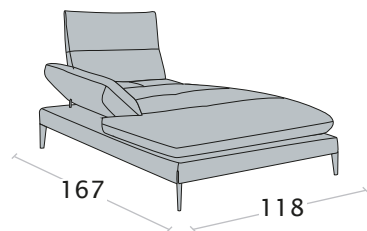

Divano 3 posti maxi

Divano 3 posti

Dormeuse

disp. dx e sx

Terminale 3 posti maxi

disp. dx e sx

Terminale 3 posti

disp. dx e sx

Elemento centrale

1 posto

Elemento 1 posto pouff

disp. dx e sx

Angolo trapezoidale

con schienale retraibile

con lo schienale retraibile la **profondità di seduta** aumenta di 40cm, mentre il divano di 26 cm

Possibilità bicolore

33 45 **poggiatesta optional**

Caratteristiche

- . **Realizzabile in:** Tessuto Pelle
- . **Sfoderabile** (tranne la scocca)
- . **Rifinitura a vista** già presente in tutti gli elementi
- . **Piede** (h. 17cm) disponibile in vari colori

Angolo trap. 1P br.
fisso (sch.retraibili)

Chaise longue

disp. dx e sx

Chaise longue piccola

disp. dx e sx

Chaise longue
senza braccioli

con lo schienale retraibile la **profondità di seduta** aumenta di 40cm, mentre il divano di 26 cm