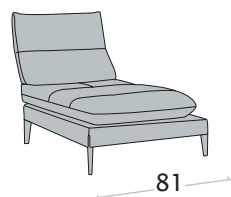

Divano 3 posti maxi

Divano 3 posti

Dormeuse

disp. dx e sx

Terminale 3 posti maxi

disp. dx e sx

Terminale 3 posti

disp. dx e sx

Terminale 1 posto maxi

disp. dx e sx

Terminale 1 posto

disp. dx e sx

Elemento centrale

3 posti

Elemento centrale

1 posto maxi

Elemento centrale

1 posto

Elemento 1 posto pouff

disp. dx e sx

Angolo trapezoidale

con schienale retraibile

con lo schienale retraibile la **profondità di seduta** aumenta di 40cm, mentre il divano di 26 cm

Angolo trap. 1P br.
fisso (sch.retraibili)

Chaise longue

disp. dx e sx

Chaise longue piccola

disp. dx e sx

Chaise longue
senza braccioli

con lo schienale retraibile la **profondità di seduta** aumenta di 40cm, mentre il divano di 26 cm