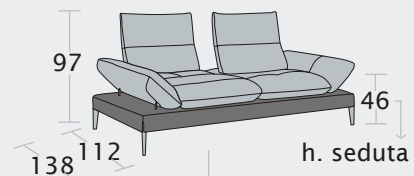

Elemento centrale

1 posto

Elemento 1 posto pouff

disp. dx e sx

Angolo trapezoidale

con schienale retraibile

con lo schienale retraibile la **profondità di seduta** aumenta di 40cm, mentre il divano di 26 cm

Angolo trap. 1P br.
fisso (sch.retraibili)

Chaise longue

disp. dx e sx

Chaise longue piccola

disp. dx e sx

Chaise longue
senza braccioli

con lo schienale retraibile la **profondità di seduta** aumenta di 40cm, mentre il divano di 26 cm

Pouf

disegno
in pianta

Pouf quadrato

Pouff rettangolare