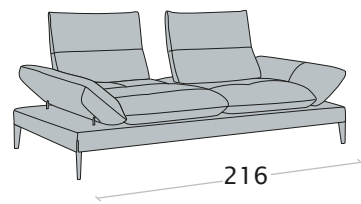

Divano 3 posti maxi

Divano 3 posti

Dormeuse

disp. dx e sx

Terminale 3 posti maxi

disp. dx e sx

Terminale 3 posti

disp. dx e sx

Terminale 1 posto maxi

disp. dx e sx

Terminale 1 posto

disp. dx e sx

Elemento centrale

3 posti

Elemento centrale

1 posto maxi

Elemento centrale

1 posto

Elemento 1 posto pouff

disp. dx e sx

Angolo trapezoidale

con schienale retraibile

con lo schienale retraibile la **profondità di seduta** aumenta di 40cm, mentre il divano di 26 cm

Angolo trap. 1P br.
fisso (sch.retraibili)

Chaise longue

disp. dx e sx

Chaise longue piccola

disp. dx e sx

Chaise longue
senza braccioli

con lo schienale retraibile la **profondità di seduta** aumenta di 40cm, mentre il divano di 26 cm