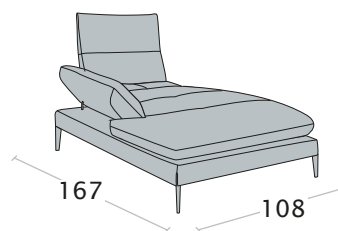

Angolo trap. 1P br.
fisso (sch.retraibili)

Chaise longue

disp. dx e sx

Chaise longue piccola

disp. dx e sx

Chaise longue
senza braccioli

con lo schienale retraibile la **profondità di seduta** aumenta di 40cm, mentre il divano di 26 cm