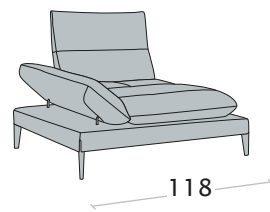

Divano 3 posti maxi

Divano 3 posti

Dormeuse

disp. dx e sx

Terminale 3 posti maxi

disp. dx e sx

Terminale 3 posti

disp. dx e sx

Terminale 1 posto maxi

disp. dx e sx

Terminale 1 posto

disp. dx e sx

Elemento centrale

3 posti

Elemento centrale

1 posto maxi

Elemento centrale

1 posto

Elemento 1 posto pouff

disp. dx e sx

Angolo trapezoidale

con schienale retraibile

con lo schienale retraibile la **profondità di seduta** aumenta di 40cm, mentre il divano di 26 cm

Angolo trap. 1P br.
fisso (sch.retraibili)

Chaise longue

disp. dx e sx

Chaise longue piccola

disp. dx e sx

Chaise longue
senza braccioli

con lo schienale retraibile la **profondità di seduta** aumenta di 40cm, mentre il divano di 26 cm