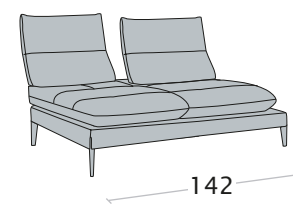

Divano 3 posti maxi

Divano 3 posti

Dormeuse

disp. dx e sx

Terminale 3 posti maxi

disp. dx e sx

Terminale 3 posti

disp. dx e sx

Terminale 1 posto maxi

disp. dx e sx

Terminale 1 posto

disp. dx e sx

Elemento centrale

3 posti

Elemento centrale

1 posto maxi

Elemento centrale

1 posto

Elemento 1 posto pouff

disp. dx e sx

Angolo trapezoidale

con schienale retraibile

con lo schienale retraibile la **profondità di seduta** aumenta di 40cm, mentre il divano di 26 cm

Angolo trap. 1P br.
fisso (sch.retraibili)

Chaise longue

disp. dx e sx

Chaise longue piccola

disp. dx e sx

Chaise longue
senza braccioli

con lo schienale retraibile la **profondità di seduta** aumenta di 40cm, mentre il divano di 26 cm