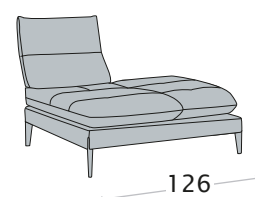

Divano 3 posti maxi

Divano 3 posti

Dormeuse

disp. dx e sx

Terminale 3 posti maxi

disp. dx e sx

Terminale 3 posti

disp. dx e sx

Terminale 1 posto maxi

disp. dx e sx

Terminale 1 posto

disp. dx e sx

Elemento centrale

3 posti

Elemento centrale

1 posto maxi

Elemento centrale

1 posto

Elemento 1 posto pouff

disp. dx e sx

Angolo trapezoidale

con schienale retraibile

con lo schienale retraibile la **profondità di seduta** aumenta di 40cm, mentre il divano di 26 cm

Angolo trap. 1P br.
fisso (sch.retraibili)

Chaise longue

disp. dx e sx

Chaise longue piccola

disp. dx e sx

Chaise longue
senza braccioli

con lo schienale retraibile la **profondità di seduta** aumenta di 40cm, mentre il divano di 26 cm