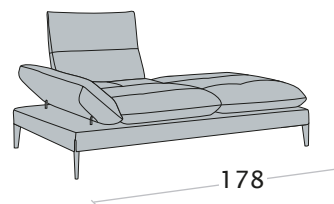

Divano 3 posti maxi

Divano 3 posti

Dormeuse

disp. dx e sx

Terminale 3 posti maxi

disp. dx e sx

Terminale 3 posti

disp. dx e sx

Terminale 1 posto maxi

disp. dx e sx

Terminale 1 posto

disp. dx e sx

Elemento centrale

3 posti

Elemento centrale

1 posto maxi

Elemento centrale

1 posto

Elemento 1 posto pouff

disp. dx e sx

Angolo trapezoidale

con schienale retraibile

con lo schienale retraibile la **profondità di seduta** aumenta di 40cm, mentre il divano di 26 cm

Angolo trap. 1P br.
fisso (sch.retraibili)

Chaise longue

disp. dx e sx

Chaise longue piccola

disp. dx e sx

Chaise longue
senza braccioli

con lo schienale retraibile la **profondità di seduta** aumenta di 40cm, mentre il divano di 26 cm