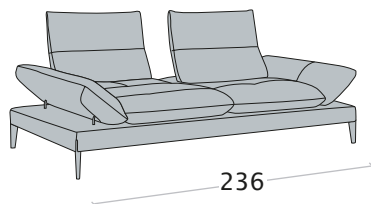

Divano 3 posti maxi

Divano 3 posti

Dormeuse

disp. dx e sx

Terminale 3 posti maxi

disp. dx e sx

Terminale 3 posti

disp. dx e sx

Terminale 1 posto maxi

disp. dx e sx

Terminale 1 posto

disp. dx e sx

Elemento centrale

3 posti

Elemento centrale

1 posto maxi

Elemento centrale

1 posto

Elemento 1 posto pouff

disp. dx e sx

Angolo trapezoidale

con schienale retraibile

con lo schienale retraibile la **profondità di seduta** aumenta di 40cm, mentre il divano di 26 cm

Angolo trap. 1P br.
fisso (sch.retraibili)

Chaise longue

disp. dx e sx

Chaise longue piccola

disp. dx e sx

Chaise longue
senza braccioli

con lo schienale retraibile la **profondità di seduta** aumenta di 40cm, mentre il divano di 26 cm