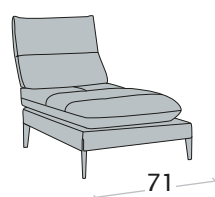

Divano 3 posti maxi

Divano 3 posti

Dormeuse

disp. dx e sx

Terminale 3 posti maxi

disp. dx e sx

Terminale 3 posti

disp. dx e sx

Terminale 1 posto maxi

disp. dx e sx

Terminale 1 posto

disp. dx e sx

Elemento centrale

3 posti

Elemento centrale

1 posto maxi

Elemento centrale

1 posto

Elemento 1 posto pouff

disp. dx e sx

Angolo trapezoidale

con schienale retraibile

con lo schienale retraibile la **profondità di seduta** aumenta di 40cm, mentre il divano di 26 cm

Angolo trap. 1P br.
fisso (sch.retraibili)

Chaise longue

disp. dx e sx

Chaise longue piccola

disp. dx e sx

Chaise longue
senza braccioli

con lo schienale retraibile la **profondità di seduta** aumenta di 40cm, mentre il divano di 26 cm