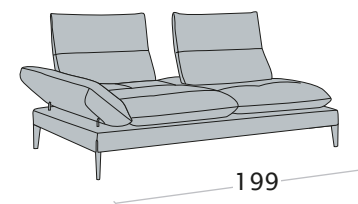

Divano 3 posti maxi

Divano 3 posti

Dormeuse

disp. dx e sx

Terminale 3 posti maxi

disp. dx e sx

Terminale 3 posti

disp. dx e sx

Terminale 1 posto maxi

disp. dx e sx

Terminale 1 posto

disp. dx e sx

Elemento centrale

3 posti

Elemento centrale

1 posto maxi

Elemento centrale

1 posto

Elemento 1 posto pouff

disp. dx e sx

Angolo trapezoidale

con schienale retraibile

con lo schienale retraibile la **profondità di seduta** aumenta di 40cm, mentre il divano di 26 cm

Angolo trap. 1P br.
fisso (sch.retraibili)

Chaise longue

disp. dx e sx

Chaise longue piccola

disp. dx e sx

Chaise longue
senza braccioli

con lo schienale retraibile la **profondità di seduta** aumenta di 40cm, mentre il divano di 26 cm