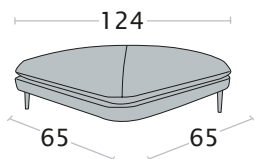

Angolo trap. 1P br.
fisso (sch.retraibili)

Chaise longue

disp. dx e sx

Chaise longue piccola

disp. dx e sx

Chaise longue
senza braccioli

con lo schienale retraibile la **profondità di seduta** aumenta di 40cm, mentre il divano di 26 cm

Possibilità bicolore

poggiatesta optional

Caratteristiche

- . **Realizzabile in:** Tessuto
Pelle
- . **Sfoderabile** (tranne la scocca)
- . **Rifinitura a vista** già presente in tutti gli elementi
- . **Piede** (h. 17cm) disponibile in vari colori

Pouf

disegno
in pianta

Pouf quadrato

Pouff rettangolare