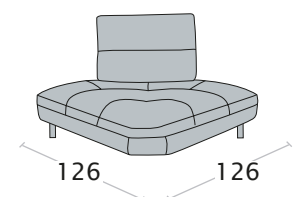

Divano 3 posti maxi

Divano 3 posti

Dormeuse

disp. dx e sx

Terminale 3 posti maxi

disp. dx e sx

Terminale 3 posti

disp. dx e sx

Terminale 1 posto maxi

disp. dx e sx

Terminale 1 posto

disp. dx e sx

Elemento centrale

3 posti

Elemento centrale

1 posto maxi

Elemento centrale

1 posto

Elemento 1 posto pouff

disp. dx e sx

Angolo trapezoidale

con schienale retraibile

con lo schienale retraibile la **profondità di seduta** aumenta di 40cm, mentre il divano di 26 cm

Angolo trap. 1P br.
fisso (sch.retraibili)

Chaise longue

disp. dx e sx

Chaise longue piccola

disp. dx e sx

Chaise longue
senza braccioli

con lo schienale retraibile la **profondità di seduta** aumenta di 40cm, mentre il divano di 26 cm