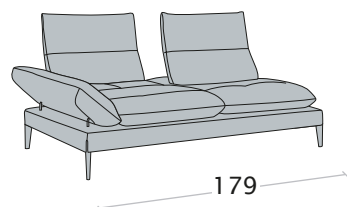

Divano 3 posti maxi

Divano 3 posti

Dormeuse

disp. dx e sx

Terminale 3 posti maxi

disp. dx e sx

Terminale 3 posti

disp. dx e sx

Terminale 1 posto maxi

disp. dx e sx

Terminale 1 posto

disp. dx e sx

Elemento centrale

3 posti

Elemento centrale

1 posto maxi

Elemento centrale

1 posto

Elemento 1 posto pouff

disp. dx e sx

Angolo trapezoidale

con schienale retraibile

con lo schienale retraibile la **profondità di seduta** aumenta di 40cm, mentre il divano di 26 cm

Angolo trap. 1P br.
fisso (sch.retraibili)

Chaise longue

disp. dx e sx

Chaise longue piccola

disp. dx e sx

Chaise longue
senza braccioli

con lo schienale retraibile la **profondità di seduta** aumenta di 40cm, mentre il divano di 26 cm