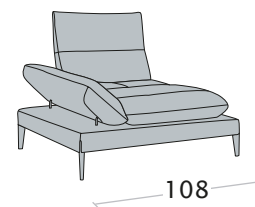

Divano 3 posti maxi

Divano 3 posti

Dormeuse

disp. dx e sx

Terminale 3 posti maxi

disp. dx e sx

Terminale 3 posti

disp. dx e sx

Terminale 1 posto maxi

disp. dx e sx

Terminale 1 posto

disp. dx e sx

Elemento centrale

3 posti

Elemento centrale

1 posto maxi

Elemento centrale

1 posto

Elemento 1 posto pouff

disp. dx e sx

Angolo trapezoidale

con schienale retraibile

con lo schienale retraibile la **profondità di seduta** aumenta di 40cm, mentre il divano di 26 cm

Angolo trap. 1P br.
fisso (sch.retraibili)

Chaise longue

disp. dx e sx

Chaise longue piccola

disp. dx e sx

Chaise longue
senza braccioli

con lo schienale retraibile la **profondità di seduta** aumenta di 40cm, mentre il divano di 26 cm