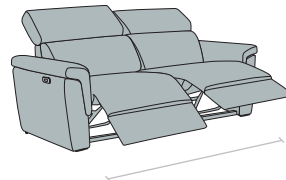

Divano diviso in 3 sedute relax elettriche

XL	88	Br. 20 cm	304	
		Br. 14 cm	292	
L	78	Br. 20 cm	274	Div. 4 posti maxi con 3 relax elettr.
		Br. 14 cm	262	
M	71	Br. 20 cm	253	Divano 4 posti con 3 relax elettr.
		Br. 14 cm	241	
S	61	Br. 20 cm	223	Div. 3 posti maxi con 3 relax elettr.
		Br. 14 cm	211	

Divano diviso in 2 sedute relax elettriche

XL	88	Br. 20 cm	216	
		Br. 14 cm	204	
L	78	Br. 20 cm	196	Div. 3 posti maxi con 2 relax elettr.
		Br. 14 cm	184	
M	71	Br. 20 cm	182	Divano 3 posti con 2 relax elettr.
		Br. 14 cm	170	
S	61	Br. 20 cm	162	Divano 2 posti con 2 relax elettr.
		Br. 14 cm	150	

Poltrona relax elettrico

	XL	L	M	S
	88	78	71	61
Br. 20 cm	128	118	111	101
Br. 14 cm	116	106	99	89

Possibilità bicolore

Terminale 1 posto con relax elettrico

disp. dx e sx

	XL	L	M	S
	88	78	71	61
Br. 20 cm	108	98	91	81
Br. 14 cm	102	92	85	75

Elem. centrale 1 posto con relax elettrico

	XL	L	M	S
	88	78	71	61

Angolo retto con poggiatesta regolabili

Divano diviso in 2 sedute fisse (poggiatesta fissi)

L	78	Br. 20 cm	196	Div. 3 posti maxi con 2 sed. fisse
		Br. 14 cm	184	
S	61	Br. 20 cm	162	Divano 2 posti con 2 sed. fisse
		Br. 14 cm	150	