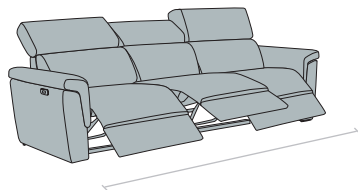

Divano diviso in 3 sedute relax elettriche

XL	88	Br. 20 cm	304	
		Br. 14 cm	292	
L	78	Br. 20 cm	274	Div. 4 posti maxi con 3 relax elettr.
		Br. 14 cm	262	
M	71	Br. 20 cm	253	Divano 4 posti con 3 relax elettr.
		Br. 14 cm	241	
S	61	Br. 20 cm	223	Div. 3 posti maxi con 3 relax elettr.
		Br. 14 cm	211	

Divano diviso in 2 sedute relax elettriche

XL	88	Br. 20 cm	216	
		Br. 14 cm	204	
L	78	Br. 20 cm	196	Div. 3 posti maxi con 2 relax elettr.
		Br. 14 cm	184	
M	71	Br. 20 cm	182	Divano 3 posti con 2 relax elettr.
		Br. 14 cm	170	
S	61	Br. 20 cm	162	Divano 2 posti con 2 relax elettr.
		Br. 14 cm	150	

Poltrona relax elettrico

	XL	L	M	S
	88	78	71	61
Br. 20 cm	128	118	111	101
Br. 14 cm	116	106	99	89

Possibilità bicolore

Terminale 1 posto con relax elettrico

disp. dx e sx

	XL	L	M	S
	88	78	71	61
Br. 20 cm	108	98	91	81
Br. 14 cm	102	92	85	75

Elem. centrale 1 posto con relax elettrico

	XL	L	M	S
	88	78	71	61

Angolo retto con poggiatesta regolabili

Divano diviso in 2 sedute fisse (poggiatesta fissi)

L	78	Br. 20 cm	196	Div. 3 posti maxi con 2 sed. fisse
		Br. 14 cm	184	
S	61	Br. 20 cm	162	Divano 2 posti con 2 sed. fisse
		Br. 14 cm	150	