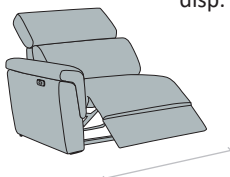

Divano diviso in 2 sedute relax elettriche

XL	88	Br. 20 cm	216	
		Br. 14 cm	204	
L	78	Br. 20 cm	196	Div. 3 posti maxi con 2 relax elettr.
		Br. 14 cm	184	
M	71	Br. 20 cm	182	Divano 3 posti con 2 relax elettr.
		Br. 14 cm	170	
S	61	Br. 20 cm	162	Divano 2 posti con 2 relax elettr.
		Br. 14 cm	150	

Poltrona relax elettrico

	XL	L	M	S
	88	78	71	61
Br. 20 cm	128	118	111	101
Br. 14 cm	116	106	99	89

Possibilità bicolore

Terminale 1 posto con relax elettrico

disp. dx e sx

	XL	L	M	S
	88	78	71	61
Br. 20 cm	108	98	91	81
Br. 14 cm	102	92	85	75

Elem. centrale 1 posto con relax elettrico

	XL	L	M	S
	88	78	71	61

Angolo retto con poggiatesta regolabili

Divano diviso in 2 sedute fisse (poggiatesta fissi)

L	78	Br. 20 cm	196	Div. 3 posti maxi con 2 sed. fisse
		Br. 14 cm	184	
S	61	Br. 20 cm	162	Divano 2 posti con 2 sed. fisse
		Br. 14 cm	150	