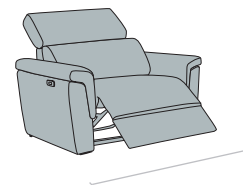

Divano diviso in 3 sedute relax elettriche

XL	88	Br. 20 cm	304	
		Br. 14 cm	292	
L	78	Br. 20 cm	274	Div. 4 posti maxi con 3 relax elettr.
		Br. 14 cm	262	
M	71	Br. 20 cm	253	Divano 4 posti con 3 relax elettr.
		Br. 14 cm	241	
S	61	Br. 20 cm	223	Div. 3 posti maxi con 3 relax elettr.
		Br. 14 cm	211	

Divano diviso in 2 sedute relax elettriche

XL	88	Br. 20 cm	216	
		Br. 14 cm	204	
L	78	Br. 20 cm	196	Div. 3 posti maxi con 2 relax elettr.
		Br. 14 cm	184	
M	71	Br. 20 cm	182	Divano 3 posti con 2 relax elettr.
		Br. 14 cm	170	
S	61	Br. 20 cm	162	Divano 2 posti con 2 relax elettr.
		Br. 14 cm	150	

Poltrona relax elettrico

	XL	L	M	S
	88	78	71	61
Br. 20 cm	128	118	111	101
Br. 14 cm	116	106	99	89

Possibilità bicolore

Terminale 1 posto con relax elettrico

disp. dx e sx

	XL	L	M	S
	88	78	71	61
Br. 20 cm	108	98	91	81
Br. 14 cm	102	92	85	75

Elem. centrale 1 posto con relax elettrico

	XL	L	M	S
	88	78	71	61

Angolo retto con poggiatesta regolabili

Divano diviso in 2 sedute fisse (poggiatesta fissi)

L	78	Br. 20 cm	196	Div. 3 posti maxi con 2 sed. fisse
		Br. 14 cm	184	
S	61	Br. 20 cm	162	Divano 2 posti con 2 sed. fisse
		Br. 14 cm	150	