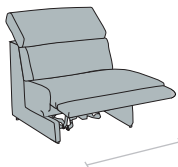

Divano diviso in 3 sedute relax elettriche

XL	88	Br. 20 cm	304	
		Br. 14 cm	292	
L	78	Br. 20 cm	274	Div. 4 posti maxi con 3 relax elettr.
		Br. 14 cm	262	
M	71	Br. 20 cm	253	Divano 4 posti con 3 relax elettr.
		Br. 14 cm	241	
S	61	Br. 20 cm	223	Div. 3 posti maxi con 3 relax elettr.
		Br. 14 cm	211	

Divano diviso in 2 sedute relax elettriche

XL	88	Br. 20 cm	216	
		Br. 14 cm	204	
L	78	Br. 20 cm	196	Div. 3 posti maxi con 2 relax elettr.
		Br. 14 cm	184	
M	71	Br. 20 cm	182	Divano 3 posti con 2 relax elettr.
		Br. 14 cm	170	
S	61	Br. 20 cm	162	Divano 2 posti con 2 relax elettr.
		Br. 14 cm	150	

Poltrona relax elettrico

	XL	L	M	S
	88	78	71	61
Br. 20 cm	128	118	111	101
Br. 14 cm	116	106	99	89

Possibilità bicolore

Terminale 1 posto con relax elettrico

disp. dx e sx

	XL	L	M	S
	88	78	71	61
Br. 20 cm	108	98	91	81
Br. 14 cm	102	92	85	75

Elem. centrale 1 posto con relax elettrico

	XL	L	M	S
	88	78	71	61

Angolo retto con poggiatesta regolabili

Divano diviso in 2 sedute fisse (poggiatesta fissi)

L	78	Br. 20 cm	196	Div. 3 posti maxi con 2 sed. fisse
		Br. 14 cm	184	
S	61	Br. 20 cm	162	Divano 2 posti con 2 sed. fisse
		Br. 14 cm	150	