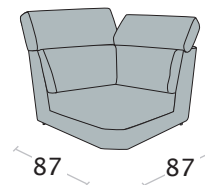

Divano diviso in 3 sedute relax elettriche

XL	88	Br. 20 cm	304	
		Br. 14 cm	292	
L	78	Br. 20 cm	274	Div. 4 posti maxi con 3 relax elettr.
		Br. 14 cm	262	
M	71	Br. 20 cm	253	Divano 4 posti con 3 relax elettr.
		Br. 14 cm	241	
S	61	Br. 20 cm	223	Div. 3 posti maxi con 3 relax elettr.
		Br. 14 cm	211	

Divano diviso in 2 sedute relax elettriche

XL	88	Br. 20 cm	216	
		Br. 14 cm	204	
L	78	Br. 20 cm	196	Div. 3 posti maxi con 2 relax elettr.
		Br. 14 cm	184	
M	71	Br. 20 cm	182	Divano 3 posti con 2 relax elettr.
		Br. 14 cm	170	
S	61	Br. 20 cm	162	Divano 2 posti con 2 relax elettr.
		Br. 14 cm	150	

Poltrona relax elettrico

	XL	L	M	S
	88	78	71	61
Br. 20 cm	128	118	111	101
Br. 14 cm	116	106	99	89

Possibilità bicolore

Terminale 1 posto con relax elettrico

disp. dx e sx

	XL	L	M	S
	88	78	71	61
Br. 20 cm	108	98	91	81
Br. 14 cm	102	92	85	75

Elem. centrale 1 posto con relax elettrico

	XL	L	M	S
	88	78	71	61

Angolo retto con poggiatesta regolabili

Divano diviso in 2 sedute fisse (poggiatesta fissi)

L	78	Br. 20 cm	196	Div. 3 posti maxi con 2 sed. fisse
		Br. 14 cm	184	
S	61	Br. 20 cm	162	Divano 2 posti con 2 sed. fisse
		Br. 14 cm	150	