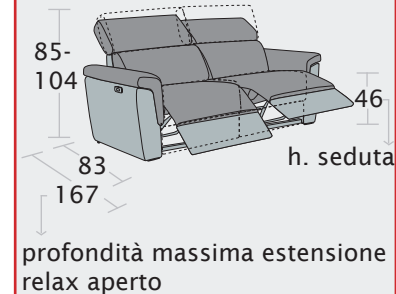

Divano diviso in 3 sedute relax elettriche

XL	88	Br. 20 cm	304	
		Br. 14 cm	292	
L	78	Br. 20 cm	274	Div. 4 posti maxi con 3 relax elettr.
		Br. 14 cm	262	
M	71	Br. 20 cm	253	Divano 4 posti con 3 relax elettr.
		Br. 14 cm	241	
S	61	Br. 20 cm	223	Div. 3 posti maxi con 3 relax elettr.
		Br. 14 cm	211	

Divano diviso in 2 sedute relax elettriche

XL	88	Br. 20 cm	216	
		Br. 14 cm	204	
L	78	Br. 20 cm	196	Div. 3 posti maxi con 2 relax elettr.
		Br. 14 cm	184	
M	71	Br. 20 cm	182	Divano 3 posti con 2 relax elettr.
		Br. 14 cm	170	
S	61	Br. 20 cm	162	Divano 2 posti con 2 relax elettr.
		Br. 14 cm	150	

Poltrona relax elettrico

	XL	L	M	S
	88	78	71	61
Br. 20 cm	128	118	111	101
Br. 14 cm	116	106	99	89

Possibilità bicolore

Terminale 1 posto con relax elettrico

disp. dx e sx

	XL	L	M	S
	88	78	71	61
Br. 20 cm	108	98	91	81
Br. 14 cm	102	92	85	75

Elem. centrale 1 posto con relax elettrico

	XL	L	M	S
	88	78	71	61

Angolo retto con poggiatesta regolabili

Divano diviso in 2 sedute fisse (poggiatesta fissi)

L	78	Br. 20 cm	196	Div. 3 posti maxi con 2 sed. fisse
		Br. 14 cm	184	
S	61	Br. 20 cm	162	Divano 2 posti con 2 sed. fisse
		Br. 14 cm	150	