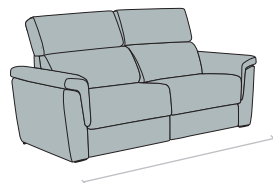

Divano diviso in 3 sedute relax elettriche

XL	88	Br. 20 cm	304	
		Br. 14 cm	292	
L	78	Br. 20 cm	274	Div. 4 posti maxi con 3 relax elettr.
		Br. 14 cm	262	
M	71	Br. 20 cm	253	Divano 4 posti con 3 relax elettr.
		Br. 14 cm	241	
S	61	Br. 20 cm	223	Div. 3 posti maxi con 3 relax elettr.
		Br. 14 cm	211	

Divano diviso in 2 sedute relax elettriche

XL	88	Br. 20 cm	216	
		Br. 14 cm	204	
L	78	Br. 20 cm	196	Div. 3 posti maxi con 2 relax elettr.
		Br. 14 cm	184	
M	71	Br. 20 cm	182	Divano 3 posti con 2 relax elettr.
		Br. 14 cm	170	
S	61	Br. 20 cm	162	Divano 2 posti con 2 relax elettr.
		Br. 14 cm	150	

Poltrona relax elettrico

	XL	L	M	S
	88	78	71	61
Br. 20 cm	128	118	111	101
Br. 14 cm	116	106	99	89

Possibilità bicolore

Terminale 1 posto con relax elettrico

disp. dx e sx

	XL	L	M	S
	88	78	71	61
Br. 20 cm	108	98	91	81
Br. 14 cm	102	92	85	75

Elem. centrale 1 posto con relax elettrico

	XL	L	M	S
	88	78	71	61

Angolo retto con poggiatesta regolabili

Divano diviso in 2 sedute fisse (poggiatesta fissi)

L	78	Br. 20 cm	196	Div. 3 posti maxi con 2 sed. fisse
		Br. 14 cm	184	
S	61	Br. 20 cm	162	Divano 2 posti con 2 sed. fisse
		Br. 14 cm	150	